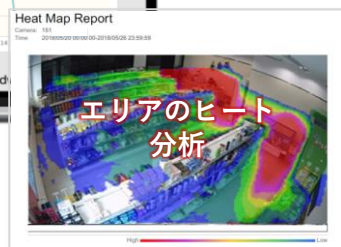

360°パノラマモニタリング

- フィッシュ・アイカメラで店内を360°モニタリング
- ヒートマップを出力し、店内で最も顧客が訪れるエリア（棚）を明示
- 出力されたヒートマップは、最適な商品レイアウト・店内設計に活用できる

パノラマモニタリング

簡単に設置が可能

360°
パノラマモニタリング

店内全体の効率的な監視を実現

ヒート解析

システム構成

DS-2CD63C5G1-IVS

分類	製品名	数量
カメラ	DS-2CD63C5G1-IVS	1~
PoE HUB		1~
VMS	HikCentral-P-VSS-Base/0Ch	1
VMS	HikCentral-P-VSS-1Ch	カメラ台数
VMS	HikCentral-P-BI Report-Module	1
PC&モニタ		1

機能イメージ

Dwell time statistics

Space Heat Map

Time Heat Map

X-axis: time

Y-axis: heat value for dwell time

※イメージです。実際のビューワー画面とは異なります。