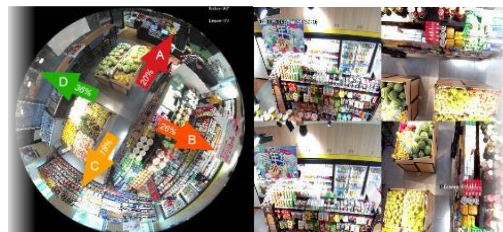

360°パノラマモニタリング

- フィッシュ・アイカメラで店内を360°モニタリング
- ヒートマップを出力し、店内で最も顧客が訪れるエリア（棚）を明示
- 出力されたヒートマップは、最適な商品レイアウト・店内設計に活用できる

パノラマモニタリング

簡単に設置が可能

360°
パノラマモニタリング

店内全体の効率的な監視を実現

ヒート解析

システム構成