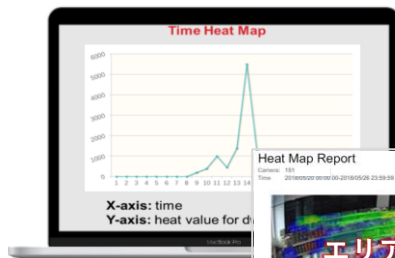

360°パノラマモニタリング

- フィッシュ・アイカメラで店内を360°モニタリング
- ヒートマップを出力し、店内で最も顧客が訪れるエリア（棚）を明示
- 出力されたヒートマップは、最適な商品レイアウト・店内設計に活用できる

パノラマモニタリング

簡単に設置が可能

360°
パノラマモニタリング

店内全体の効率的な監視を実現

ヒート解析

システム構成

Time Heat Map

X-axis: time

Y-axis: heat value for dwell time

※イメージです。実際のビューワー画面とは異なります。