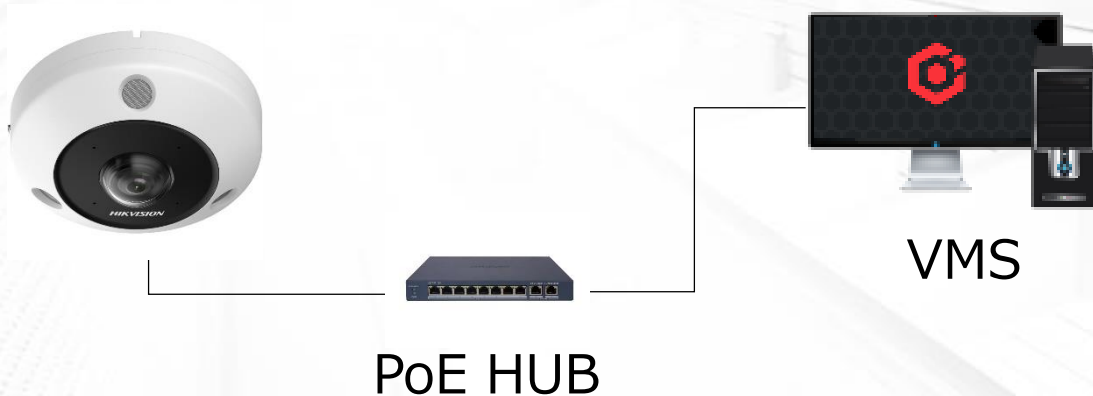

360°パノラマモニタリング

- フィッシュ・アイカメラで店内を360°モニタリング
- ヒートマップを出力し、店内で最も顧客が訪れるエリア（棚）を明示
- 出力されたヒートマップは、最適な商品レイアウト・店内設計に活用できる

パノラマモニタリング

簡単に設置が可能

360°
パノラマモニタリング

店内全体の効率的な監視を実現

ヒート解析

システム構成

DS-2CD63C5G1-IVS

分類	製品名	数量
カメラ	DS-2CD63C5G1-IVS	1~
PoE HUB		1~
VMS	HikCentral-P-VSS-Base/0Ch	1
VMS	HikCentral-P-VSS-1Ch	カメラ台数
VMS	HikCentral-P-BI Report-Module	1
PC&モニタ		1

機能イメージ

Dwell time statistics

Space Heat Map