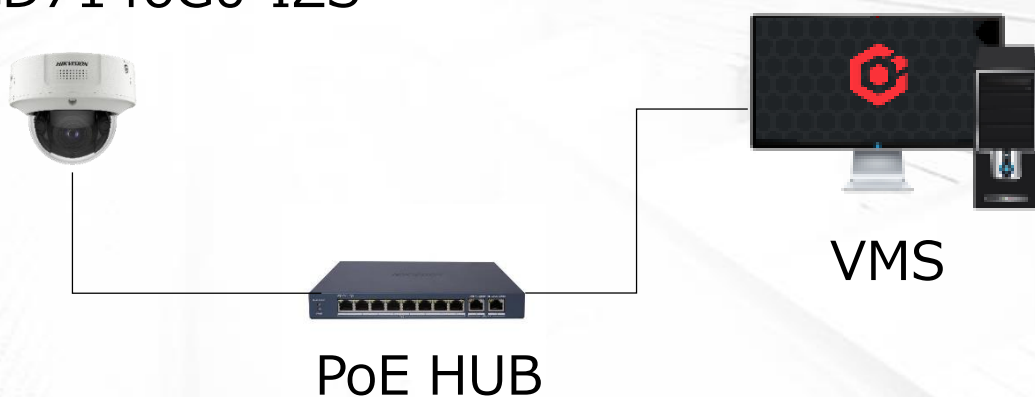

行列検知カメラ

- レジにおける行列の人数と待ち時間を検出
- スタッフの業務効率向上と、顧客体験改善の両面で効果を発揮

行列管理

行列を検知すると通知を送信

行列管理イメージ動画

VMSの行列検知通知画面

データレポートで分析も可能

待ち時間 ≤ 5s 5s < 待ち時間 ≤ 10s 待ち時間 > 10s

VMSの行列検知
ダッシュボード

システム構成

iDS-2CD7146G0-IZS

分類	製品名	数量
カメラ	iDS-2CD7146G0-IZS	1~
PoE HUB		1~
VMS	HikCentral-P-VSS-Base/0Ch	1
VMS	HikCentral-P-VSS-1Ch	カメラ台数
VMS	HikCentral-P-BI Report-Module	1
PC&モニタ		1

運用イメージ