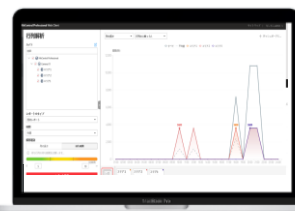

行列検知カメラ

- レジにおける行列の人数と待ち時間を検出
- スタッフの業務効率向上と、顧客体験改善の両面で効果を発揮

行列管理

行列を検知すると通知を送信

行列管理イメージ動画

VMSの行列検知通知画面

データレポートで分析も可能

待ち時間 ≤ 5s 5s < 待ち時間 ≤ 10s 待ち時間 > 10s

VMSの行列検知
ダッシュボード

システム構成

iDS-2CD7146G0-IZS

分類	製品名	数量
カメラ	iDS-2CD7146G0-IZS	1~
PoE HUB		1~
VMS	HikCentral-P-VSS-Base/0Ch	1
VMS	HikCentral-P-VSS-1Ch	カメラ台数
VMS	HikCentral-P-BI Report-Module	1
PC&モニタ		1

運用イメージ