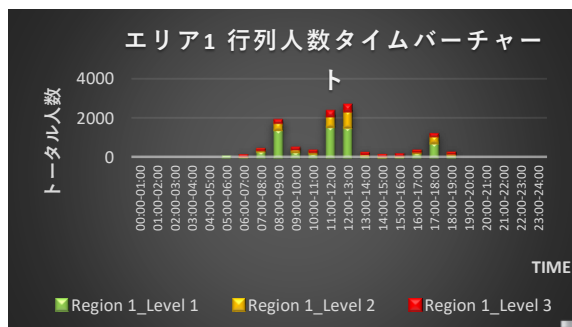

行列検知カメラ

- レジにおける行列の人数と待ち時間を検出
- スタッフの業務効率向上と、顧客体験改善の両面で効果を発揮

行列管理

行列を検知すると通知を送信

行列管理イメージ動画

VMSの行列検知通知画面

データレポートで分析も可能

待ち時間 ≤ 5s 5s < 待ち時間 ≤ 10s 待ち時間 > 10s