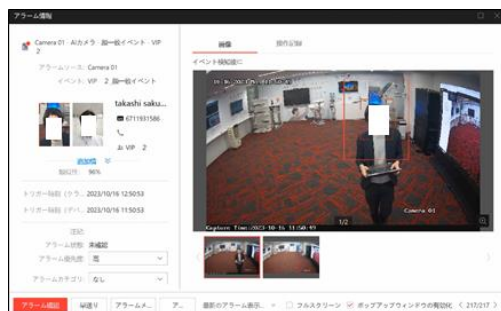

VIP顧客識別カメラ

- VIP顧客の来店を検知するとスタッフに通知
- サービス品質向上につなげることが可能

VIP
顧客識別

VIP顧客の画像を
インポート

VIP顧客の
来店時点で検知

スタッフに通知しサービス品質向上へ

VMS通知画面

システム構成

iDS-2CD7146G0-IZS

iDS-7716NXI-M4/X

VMS

PoE HUB

分類	製品名	数量
カメラ	iDS-2CD7146G0-IZS	1~
PoE HUB		1~
NVR	iDS-7716NXI-M4/X	1
VMS	HikCentral-P-VSS-Base/0Ch	1
VMS	HikCentral-P-Facial&Body-1Ch	カメラ台数
PC&モニタ		1

運用イメージ

The screenshot displays the Hikvision VMS interface. The main window shows a live video feed from 'Camera 01' of a modern office hallway. The timestamp is '02-14-2017 星期二 19:47:28'. On the right side, there is a '实时对比' (Real-time Comparison) panel showing facial recognition results for five individuals. Each entry includes a similarity percentage (96%, 76%, 93%, 83%), a name, and a photo. At the bottom, there is a '实时抓拍' (Real-time Snapshot) timeline showing a sequence of captured images with timestamps from 19:44:17 to 19:44:54. The interface also includes a search bar and various control buttons.

※顔認識のイメージです。実際のビューワー画面とは異なります。