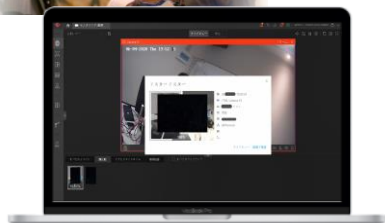

VIP顧客識別カメラ

- VIP顧客の来店を検知するとスタッフに通知
- サービス品質向上につなげることが可能

VIP
顧客識別

VIP顧客の画像を
インポート

VIP顧客の
来店時点で検知

スタッフに通知しサービス品質向上へ

VMS通知画面

システム構成

iDS-2CD7146G0-IZS

iDS-7716NXI-M4/X

VMS

PoE HUB

分類	製品名	数量
カメラ	iDS-2CD7146G0-IZS	1~
PoE HUB		1~
NVR	iDS-7716NXI-M4/X	1
VMS	HikCentral-P-VSS-Base/0Ch	1
VMS	HikCentral-P-Facial&Body-1Ch	カメラ台数
PC&モニタ		1

運用イメージ

The screenshot displays the Hikvision VMS interface. The main window shows a live video feed from 'Camera 01' of a modern office hallway. The timestamp is '02-14-2017 星期二 19:47:28'. On the right side, there is a '实时对比' (Real-time Comparison) panel showing facial recognition results for five individuals. Each entry includes a similarity percentage (96%, 76%, 93%, 83%), a name, and a photo. At the bottom, there is a '实时抓拍' (Real-time Snapshot) timeline showing a sequence of captured images with timestamps from 19:44:17 to 19:44:54. The interface also includes a search bar and various control buttons.

※顔認識のイメージです。実際のビューワー画面とは異なります。