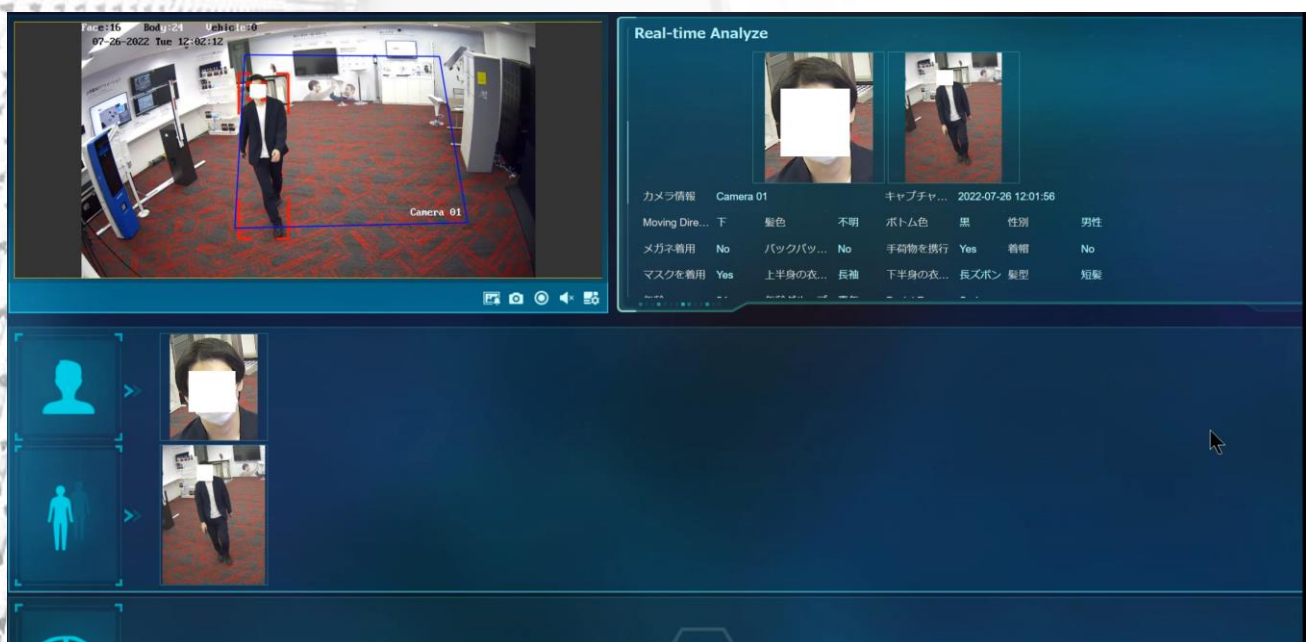

属性分析カメラ

- 来店と同時に年齢や性別などの属性を分析
- 結果はダッシュボードで確認でき、来店トレンドを把握できる

属性分析

境界ラインに設置

入店時点で属性をリアルタイムに分析

ダッシュボードで結果を確認

システム構成

iDS-2CD7146G0-IZS

iDS-7716NXI-M4/X

VMS

PoE HUB

分類	製品名	数量
カメラ	iDS-2CD7146G0-IZS	1~
PoE HUB		1~
NVR	iDS-7716NXI-M4/X	1
VMS	HikCentral-P-VSS-Base/0Ch	1
VMS	HikCentral-P-Facial&Body-1Ch	カメラ台数
VMS	HikCentral-P-BI Report-Module	1
PC&モニタ		1

機能イメージ

※属性分析のイメージです。実際のビューワー画面とは異なります。