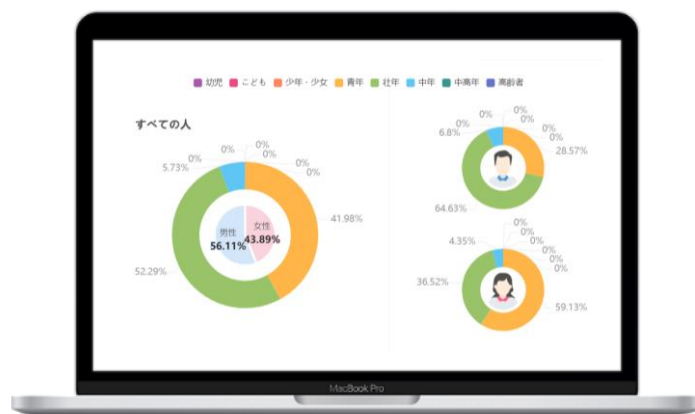

属性分析カメラ

- 来店と同時に年齢や性別などの属性を分析
- 結果はダッシュボードで確認でき、来店トレンドを把握できる

属性分析

境界ラインに設置

入店時点で属性をリアルタイムに分析

ダッシュボードで結果を確認

システム構成

iDS-2CD7146G0-IZS

機能イメージ

※属性分析のイメージです。実際のビューワー画面とは異なります。