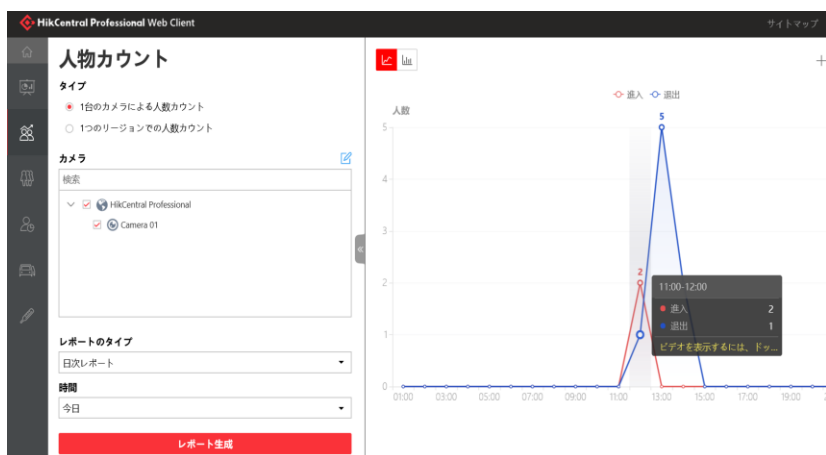

# 人数カウントカメラ

- 来店顧客の人数を正確に把握
- 店舗スタッフのシフト改善や商品発注数の参考データとして、コスト削減に効果を発揮

ライン越え  
人数カウント

簡単に設置可能

カウント情報は  
リアルタイムに表示

人数カウントレポートで結果を分析

# システム構成

iDS-2CD7146G0-IZS

VMS

PoE HUB

分類	製品名	数量
カメラ	iDS-2CD7146G0-IZS	1~
PoE HUB		1~
VMS	HikCentral-P-VSS-Base/0Ch	1
VMS	HikCentral-P-Facial&Body-1Ch	カメラ台数
VMS	HikCentral-P-BI Report-Module	1
PC&モニタ		1

- スタッフをフィルタリングして精度を向上させる
- 複数回登場した人を除外して精度を上げる