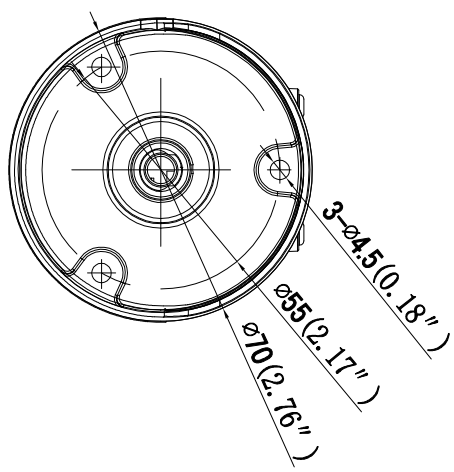

筒机L67-SPEC

Unit: mm(Inch)