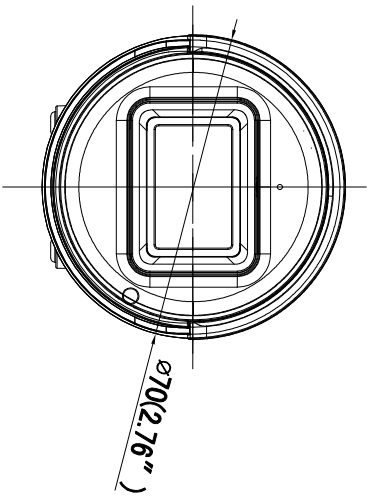

筒机L67-SPEC

Unit: mm(Inch)