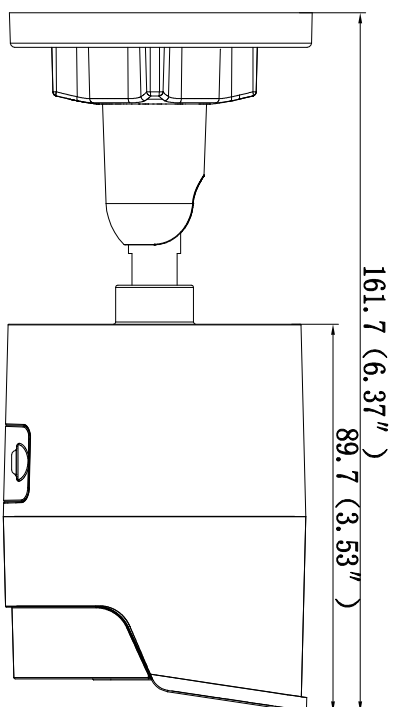

筒机L67-SPEC

Unit: mm(Inch)