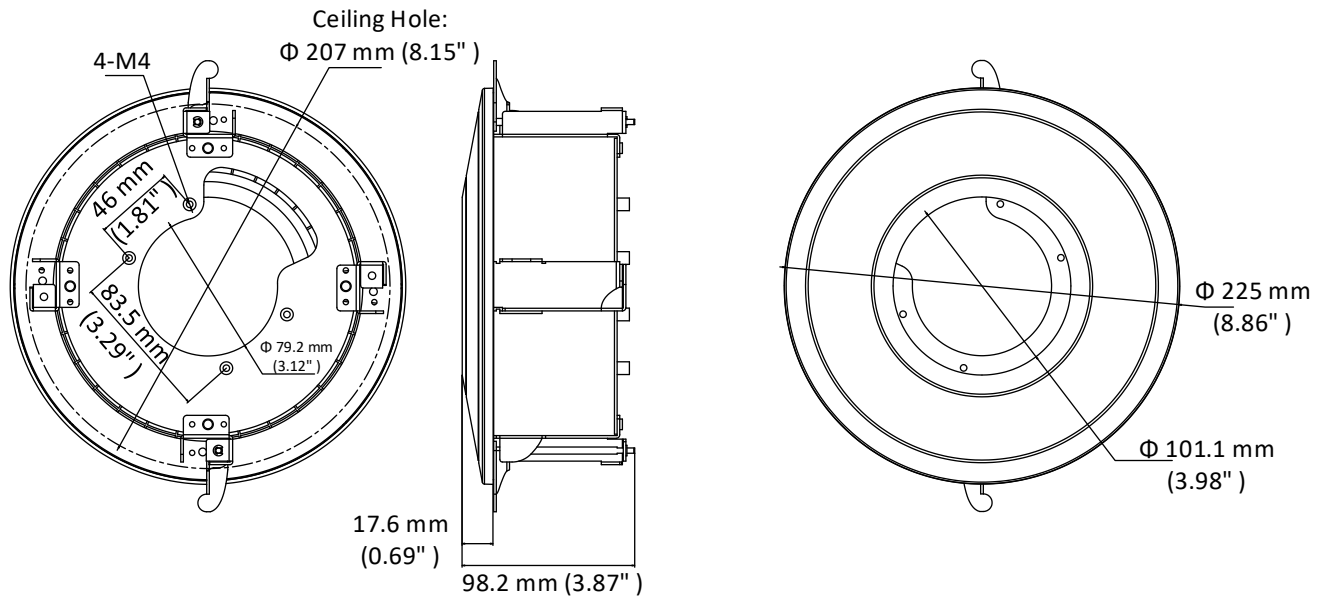

天井埋込金具

DS-1227ZJ-DM37

特徴

- 表面にスプレー処理を施した鋼とプラスチック製
- 天井埋め込み型のため、設置スペースを節約

寸法図

入手可能モデル

DS-1227ZJ-DM37

仕様

項目	モデル	DS-1227ZJ-DM37
項目		天井埋込金具
カラー		Hikvision ホワイト
材質		鋼とプラスチック
寸法		Φ 225 mm x 98.2 mm
重量		700 g

注意事項

- マウントは平らな面に設置してください。
- 設置する天井は、カメラとマウントを合わせた総重量の3倍以上の重量を支持できる強度が必要です。
- マウントの最大耐荷重は3 kgです。