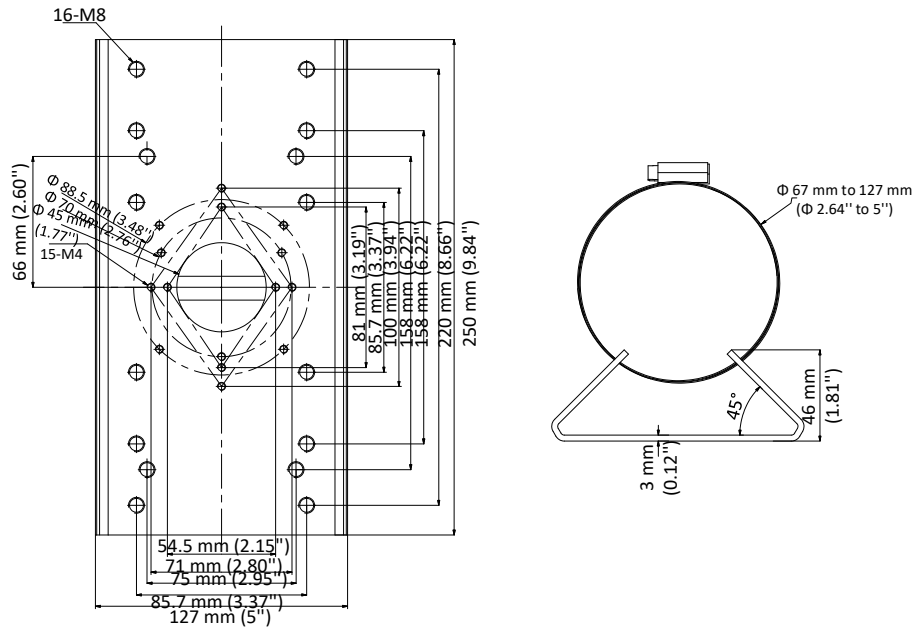

### 寸法図

### 仕様

モデル	DS-1275ZJ
項目	ポール取付金具
カラー	Hikvision ホワイト
応用範囲	壁掛け用ブラケットと併用可能 直径は 67 mm から 127 mm まで調整可能
材質	鋼、ステンレス鋼
寸法	127 x 46 x 250 mm
重量	1270 g