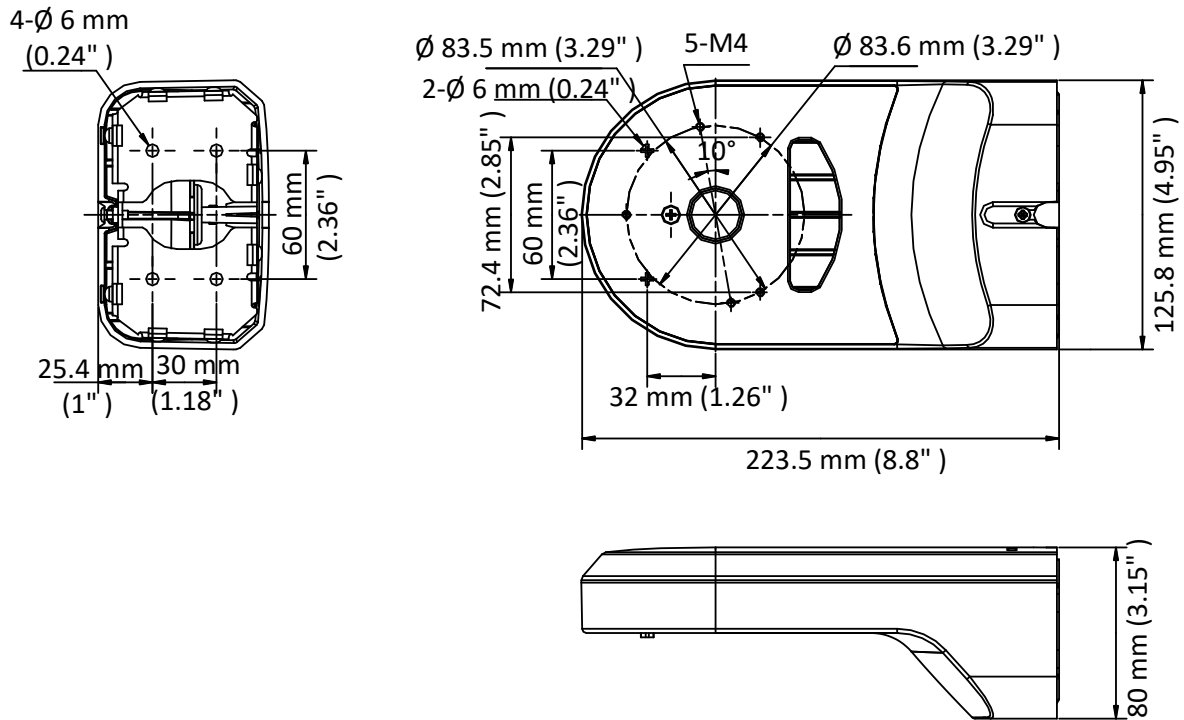

ウォールマウント

DS-1294ZJ-PT

特徴

- 表面にスプレー処理を施したプラスチックスチール製
- 設置に便利なケーブル穴設計
- 屋内および屋外での使用に対応

寸法図

入手可能モデル

DS-1294ZJ-PT

仕様

モデル	DS-1294ZJ-PT
項目	ウォールマウント
カラー	Hikvision ホワイト
材質	プラスチックスチール
寸法	223.5 mm × 125.8 mm × 80 mm
重量	480 g

注意事項

- 設置する壁は、カメラとマウントを合わせた総重量の3倍以上の重量を支持できる強度が必要です。
- マウントの最大耐荷重は3 kgです。