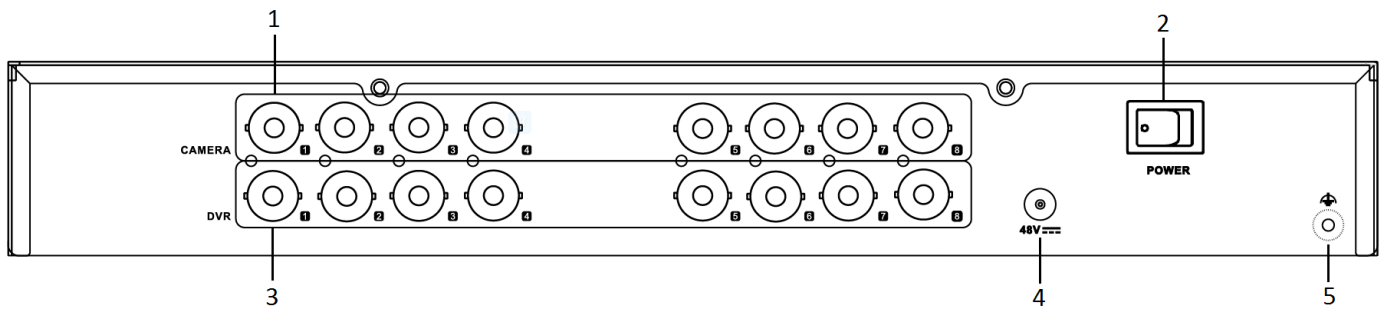

ハイパワー 重畳化電源ユニット DS-1TP00I シリーズ

特長と機能

- PoC カメラからアナログ TVI ビデオ信号、制御信号および電流を送信
- TVI PoC カメラに電源を供給

仕様

モデル		DS-1TP04I/AT	DS-1TP08I/AT
ビデオ入力	ビデオ入力	4 チャンネル	8 チャンネル
	端子タイプ	PoC カメラ用 BNC 端子	
	電源供給距離	PoC AF カメラまで: 200 m 75-3、300 m 75-5 PoC AT カメラまで: 100 m 75-3、200 m 75-5	
	最大電力	10 W	10 W
	PoC カメラ	Hikvision PoC カメラにのみ対応	
ビデオ出力	ビデオ出力	4 チャンネル	8 チャンネル
	端子タイプ	DVR 用 BNC 端子	
全般	電源	DC 48 V	
	消費電力 (PoC カメラ未接続時)	最大 6 W	最大 10 W
	使用温度	-10°C~+55°C	
	使用湿度	10%~90%	
	シャーシ	1 U	
	寸法(幅×奥行×高さ)	315 x 242 x 45 mm	
	重量	最大 2.3 kg	最大 2.4 kg

各部の名称(背面パネル)

No.	説明	No.	説明
1	ビデオ入力(カメラへ接続)	2	電源スイッチ
3	ビデオ出力(DVRへ接続)	4	DC 48 V 電源端子
5	接地		

NOTE PoC カメラはホットプラグに対応していません。

入手可能モデル

DS-1TP04I、DS-1TP08I、DS-1TP04I/AT and DS-1TP08I/AT

Distributed by

HIKVISION®

Headquarters