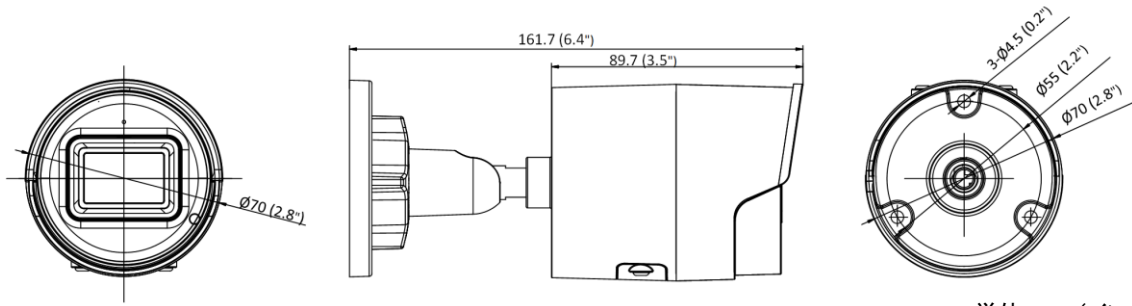

画像	
SNR	52 dB以上
デイ・ナイト切り替え	デイ、ナイト、自動、スケジュール
画像処理	BLC、HLC、3D DNR
画像パラメーターの切り替え	対応
画像設定	回転モード、彩度、輝度、コントラスト、シャープネス、ゲイン、ホワイトバランス(クライアントソフトウェアまたはウェブブラウザで調整可能)
インターフェース	
内蔵マイク	-U: あり
オンボードストレージ	メモリーカードスロット内蔵、micro SD/SDHC/SDXCカードに対応、最大512 GB
リセットキー	対応
イーサネット端子	RJ45 10 M/100 M 自己適応型イーサネット端子×1
イベント	
基本イベント	モーション検知(人と車の対象分類)、ビデオ改ざん警報、異常
スマートイベント	シーン変更検知
ディープラーニング機能	
顔検出	対応
境界保護	ラインクロス検知、侵入検知、領域入口検知、領域出口検知
全般	
保管条件	-30°C～60°C/湿度95%以下(結露なきこと)
起動および動作条件	-30°C～60°C/湿度95%以下(結露なきこと)
電源	12 VDC ± 25%、逆極性保護 PoE: 802.3af、クラス3
消費電力および電流	12 VDC、0.5 A、最大6.0 W PoE (802.3af、36 V～57 V)、0.2 A～0.13 A、最大7.0 W
電源インターフェース	Ø5.5 mm同軸電源プラグ
材質	ADC12
寸法	Ø70 mm × 161.7 mm
梱包寸法	216 mm × 121 mm × 118 mm
重量	約485 g
梱包重量	約724 g
リンク方法	FTP/NAS/メモリーカードにアップロード、監視センターに通知、トリガー録画、トリガーキャプチャ、メール送信

・入手可能モデル

DS-2CD2046G2-IU (2.8/4/6 mm)

DS-2CD2046G2-I (2.8/4/6 mm)

・ 寸法図

単位: mm(インチ)

・ アクセサリー

▪ オプション

Distributed by