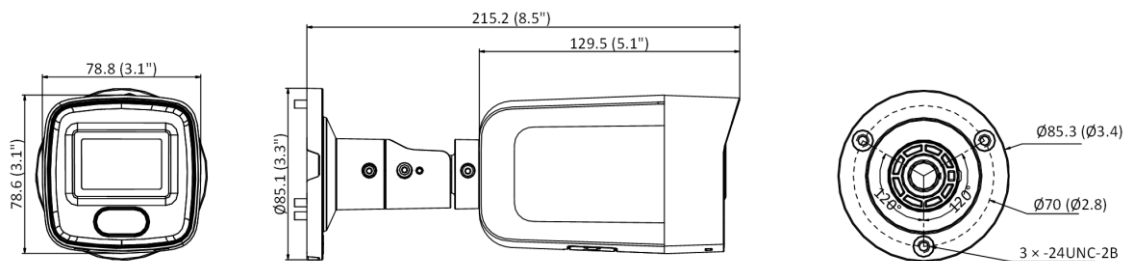

電源	12 VDC ± 25% PoE: 802.3af、クラス3
消費電力および電流	12 VDC、0.5 A、最大6 W PoE (802.3af、36 V~57 V)、0.25 A~0.15 A、最大7.5 W
電源インターフェース	Ø5.5 mm同軸電源プラグ
寸法	215.2 mm × 78.8 mm × 78.6 mm
梱包寸法	315 mm × 137 mm × 141 mm
重量	約695 g
梱包重量	約1090 g
認証規格	
EMC	FCC SDoC (47 CFR Part 15, Subpart B); CE-EMC (EN 55032: 2015、EN 61000-3-2: 2014、EN 61000-3-3: 2013、EN 50130-4: 2011 +A1: 2014); RCM (AS/NZS CISPR 32: 2015); IC VoC (ICES-003: Issue 6、2016); KC (KN 32: 2015、KN 35: 2015)
安全	UL (UL 60950-1); CB (IEC 60950-1: 2005 + Am 1: 2009 + Am 2: 2013、IEC 62368-1: 2014); CE-LVD (EN 60950-1: 2005 + Am 1: 2009 + Am 2: 2013、IEC 62368-1: 2014); LOA (IEC/EN 60950-1)
環境	CE-RoHS (2011/65/EU); WEEE (2012/19/EU); Reach (Regulation (EC) No 1907/2006)
保護	IP67 (IEC 60529-2013)

・寸法図

単位: mm (インチ)

・アクセサリ

▪ オプション

DS-1275ZJ-SUS 垂直ポールマウント	DS-1280ZJ-S ジャンクションボックス	DS-1276ZJ-SUS コーナーマウント

Distributed by

**HIKVISION®****Headquarters**

No.555 Qianmo Road, Binjiang District,
Hangzhou 310051, China
T +86-571-8807-5998
overseasbusiness@hikvision.com