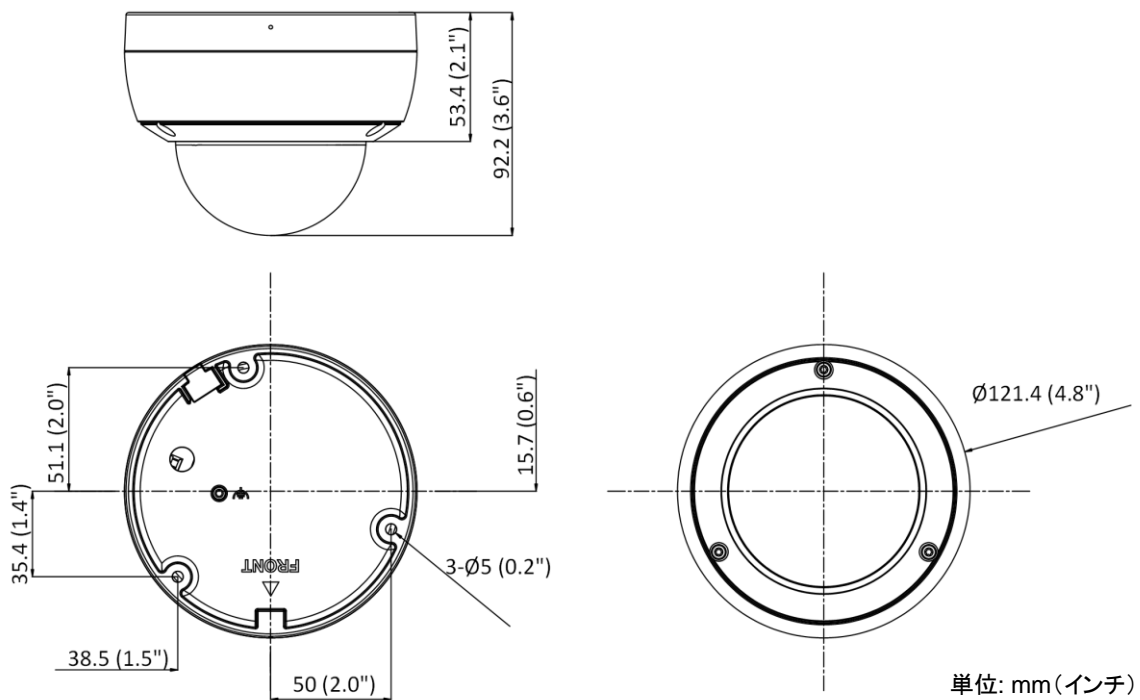

■ 認証規格

EMC	FCC (47 CFR Part 15, Subpart B) CE-EMC (EN 55032: 2015, EN 61000-3-2: 2014, EN 61000-3-3: 2013, EN 50130-4: 2011 +A1: 2014) RCM (AS/NZS CISPR 32: 2015) KC (KN 32: 2015, KN 35: 2015)
安全	UL (UL 60950-1) CB (IEC 60950-1:2005 + Am 1:2009 + Am 2:2013, IEC 62368-1:2014) CE-LVD (EN 60950-1:2005 + Am 1:2009 + Am 2:2013, IEC 62368-1:2014)
環境	CE-RoHS (2011/65/EU)/WEEE (2012/19/EU)/Reach (Regulation (EC) No 1907/2006)
保護	IP67 (IEC 60529-2013), IK10 (IEC 62262:2002)

■ 入手可能モデル

- DS-2CD2186G2-I (2.8/4 mm)
- DS-2CD2186G2-ISU (2.8/4 mm)
- DS-2CD2186G2-ISU (2.8 mm) (ブラック)

■ 寸法図