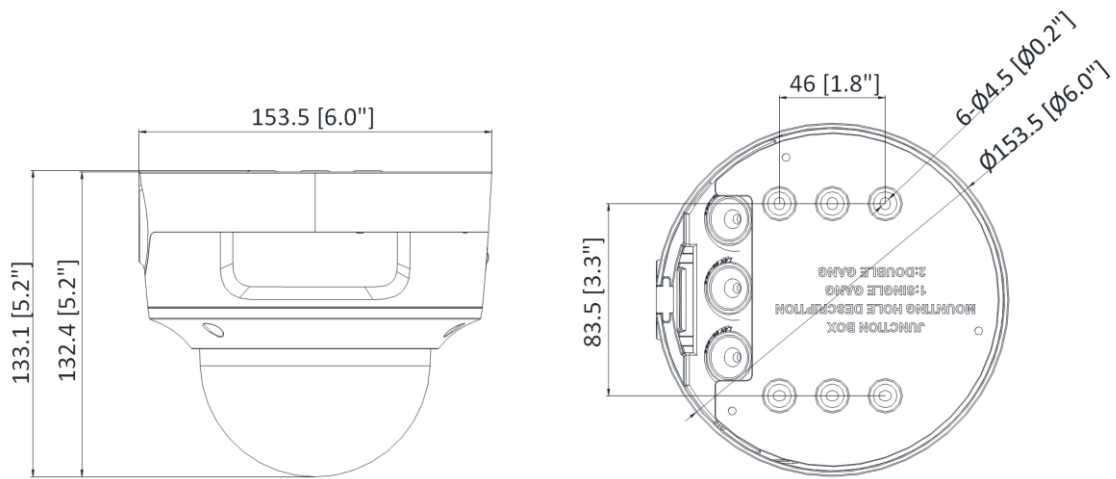

▪入手可能モデル

DS-2CD2746G2-IZS (2.8-12 mm)

▪寸法図

単位: mm (インチ)

▪アクセサリ

▪オプション

DS-1473ZJ-155 ウォールマウント	DS-1473ZJ-155B ウォールマウント	DS-1475ZJ-SUS 垂直ポールマウント	DS-1471ZJ-155 ペンダントマウント	DS-1476ZJ-SUS コーナーマウント
DS-1227ZJ-DM37 天井埋めマウント