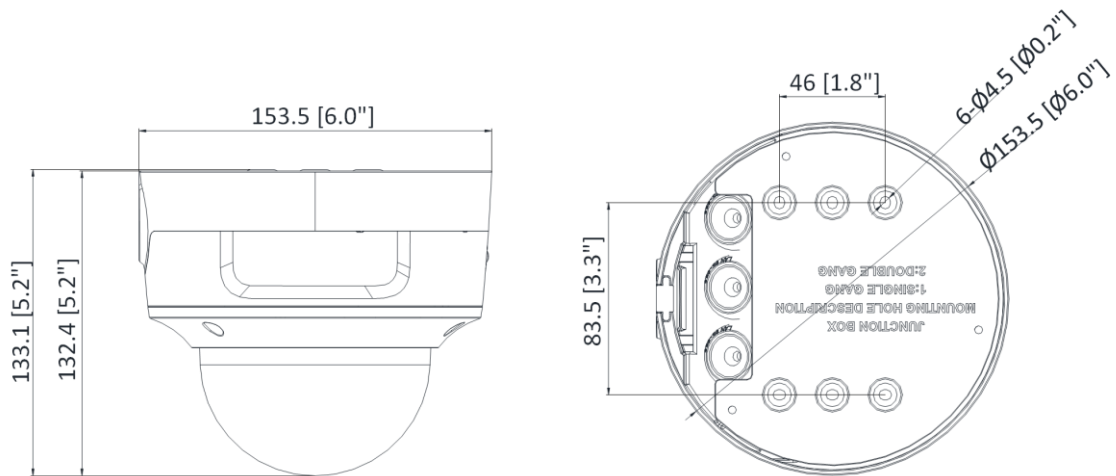

単位: mm (インチ)

▪ アクセサリー

▪ オプション

DS-1476ZJ-SUS コーナーマウント	DS-1473ZJ-155 ウォールマウント	DS-1227ZJ-DM37 天井埋めマウント	DS-1471ZJ-155 ペンダントマウント	DS-1475ZJ-SUS 垂直ポールマウント
DS-1473ZJ-155B ウォールマウント