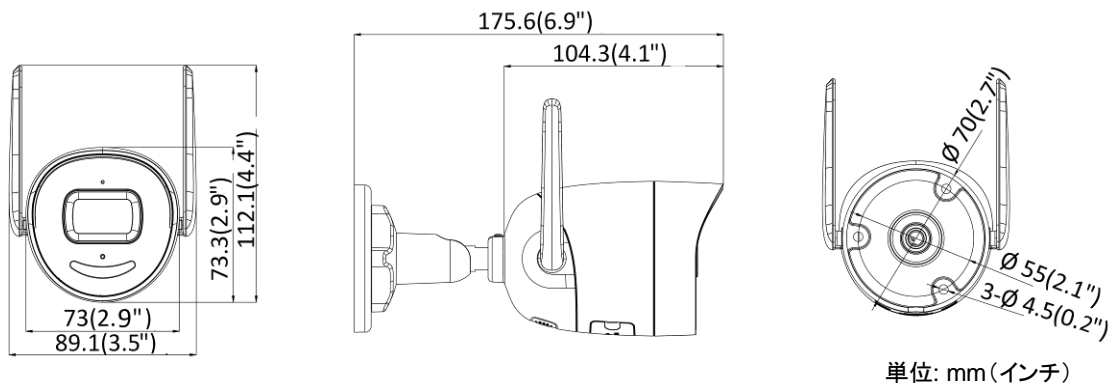

内蔵スピーカー	あり
オンボードストレージ	メモリーカードスロット内蔵、micro SD/SDHC/SDXC カードに対応、最大 256 GB
リセットキー	あり
イーサネット端子	RJ45 10 M/100 M 自己適応型イーサネット端子×1
<b>イベント</b>	
基本イベント	モーション検知、異常
<b>全般</b>	
電源	12 VDC ± 25%、0.5 A、最大 6 W、Ø5.5 mm 同軸電源プラグ、逆極性保護、スイッチングアダプターはパッケージに含まれています。
保管条件	-30°C～60°C/湿度 95%以下(結露なきこと)
言語	英語、日本語
起動および動作条件	-30°C～60°C/湿度 95%以下(結露なきこと)
一般機能	アンチフリッカー、ハートビート、ミラー、パスワード保護、プライバシーマスク、透かし、IP アドレスフィルター
材質	ベース: 金属、前面カバー: 金属、背面カバー: プラスチック
寸法	175.6 mm × 73 mm × 89.1 mm
梱包寸法	260 mm × 125 mm × 125 mm
重量	約 345 g
梱包重量	約 690 g
<b>認証規格</b>	
EMC	FCC: 47 CFR Part 15、Subpart B, CE-EMC: EN 55032: 2015、EN 61000-3-2:2019、EN 61000-3-3: 2013+A1:2019、EN 50130-4: 2011 +A1: 2014, KC: KN32: 2015、KN35: 2015
RF	FCC ID (FCC Part 15.247(BT or 2.4G)); CE-RED (EN 301489-1 V2.1.1(BT or 2.4G); EN 301489-17 V3.1.1(BT or 2.4G); EN 300328 V2.1.1(BT or 2.4G); EN 62311:2008(BT or 2.4G));
安全	CB: IEC 62368-1: 2014+A11, CE-LVD: EN 62368-1: 2014/A11: 2017
環境	CE-RoHS: 2011/65/EU、 WEEE: 2012/19/EU、 Reach: Regulation (EC) No 1907/2006
保護	IP67: IEC 60529-2013

## 入手可能モデル

DS-2CV2021G2-IDW (2.8/4 mm)

## ・寸法図