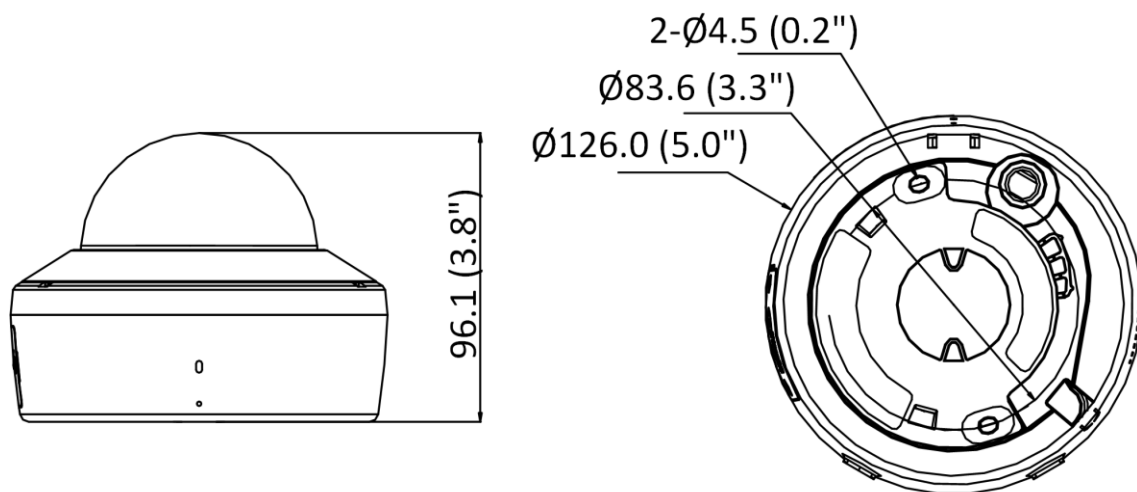

■ 寸法図

単位: mm (インチ)

- アクセサリー
- オプション

DS-1272ZJ-120 ウォールマウント	DS-1272ZJ-120B ウォールマウント	DS-1271ZJ-120 ペンダントマウント
		
		

Distributed by

**HIKVISION®****Headquarters**

No.555 Qianmo Road, Binjiang District,
Hangzhou 310051, China
T +86-571-8807-5998
overseasbusiness@hikvision.com