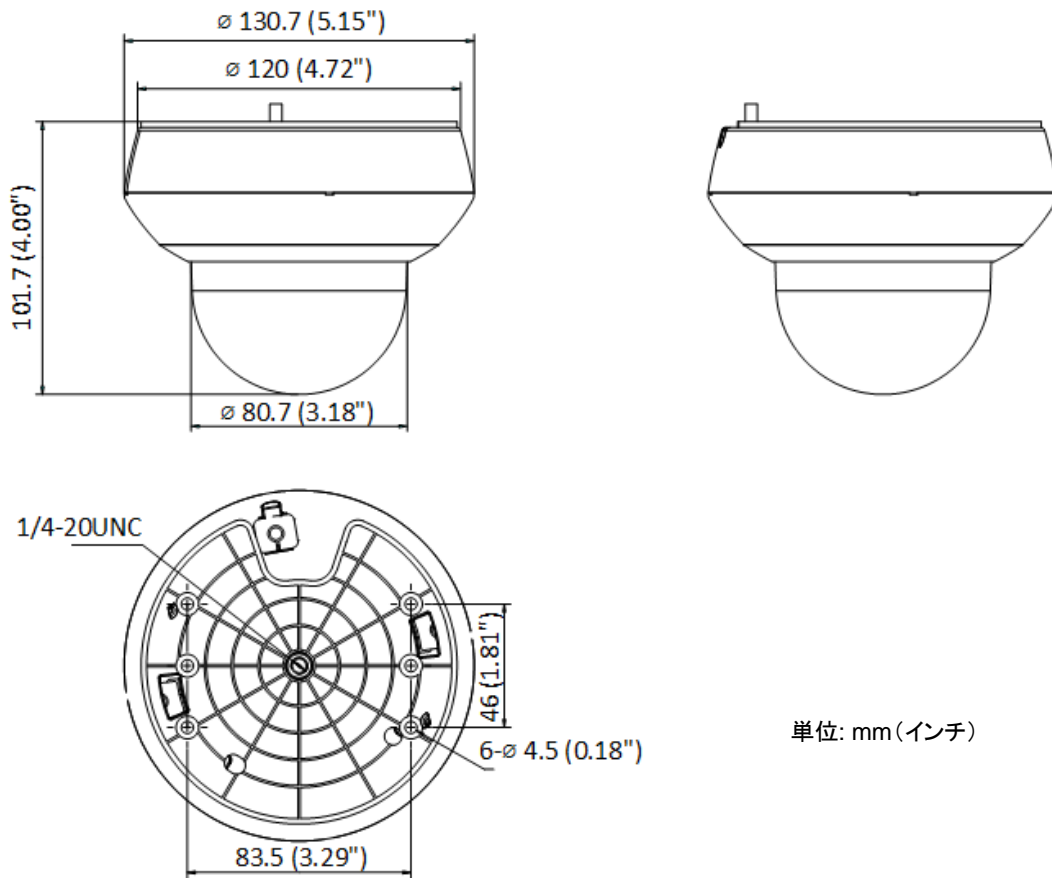

■ 寸法図

単位: mm(インチ)

■ アクセサリー

■ オプション

DS-1294ZJ-PT  
ウォールマウント

DS-1297ZJ  
ペンダントマウント(延長可能)

DS-1299ZJ  
ペンダントマウント

DS-1297ZJ-ES  
ペンダントマウント(延長可能)