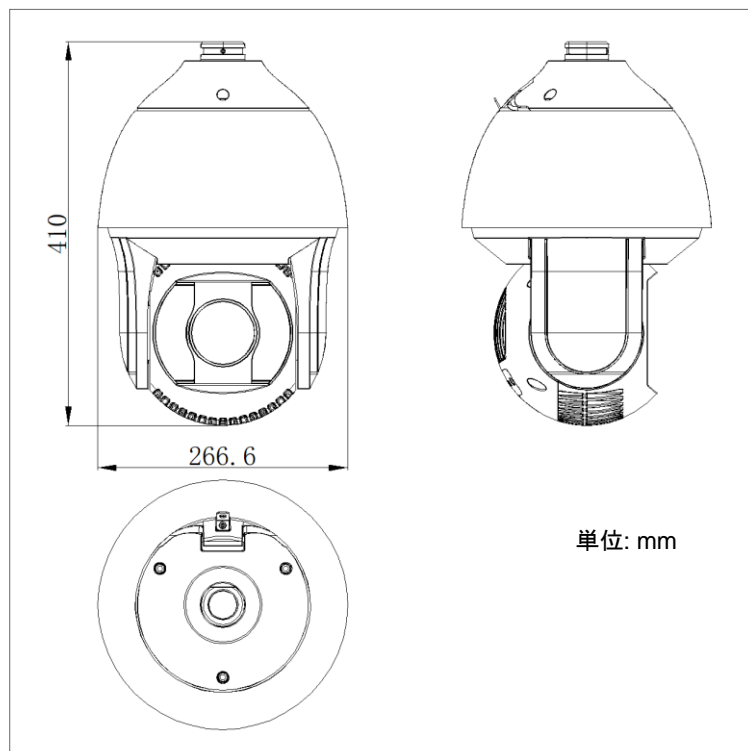

■寸法図

■ アクセサリー

■ オプション

DS-1604ZJ- ボックス-ポール	DS-1661ZJ	DS-1663ZJ	DS-1619ZJ	DS-1603ZJ
				
DS-1604ZJ- ボックス-コーナー	DS-1662ZJ	DS-1604ZJ-コーナー	DS-1604ZJ	DS-1660ZJ
				
DS-1667ZJ	DS-1604ZJ-ポール	DS-1673ZJ	DS-1604ZJ-ボックス	
				