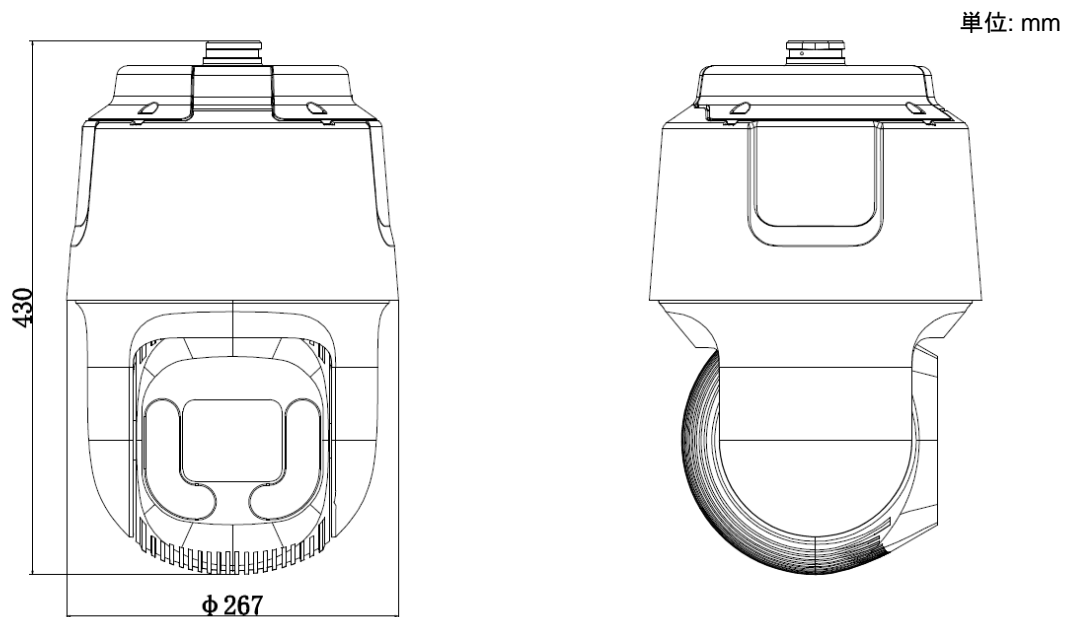

■ 寸法図

- アクセサリー
- オプション

DS-1661ZJ-P ペンダントマウント	DS-1603ZJ-P ウォールマウント	DS-1603ZJ-pole-P ポールマウント
		

Distributed by

HIKVISION®

Headquarters

No.555 Qianmo Road, Binjiang District,
Hangzhou 310051, China
T +86-571-8807-5998
overseasbusiness@hikvision.com