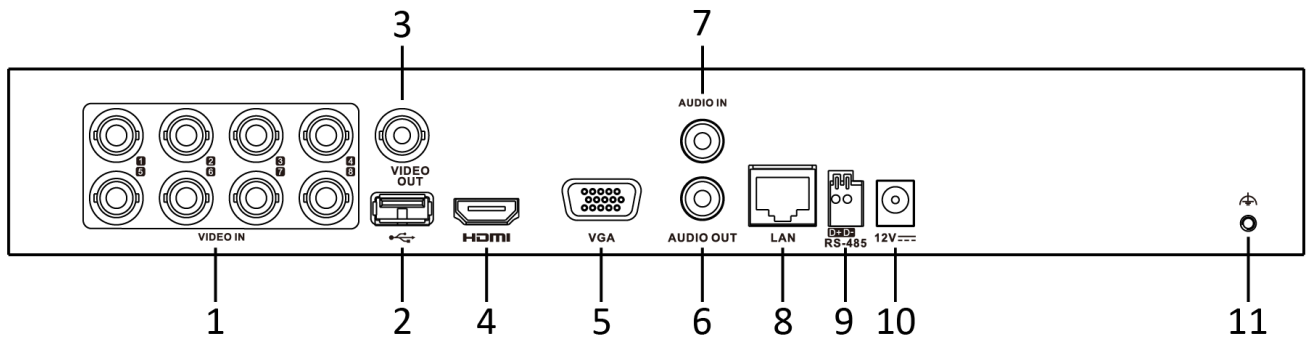

■ 端子の名称 (背面パネル)

*: iDS-7204HUHI-M1/S の背面パネルにあるビデオ入力端子は 4 個です。

No.	説明	No.	説明
1	ビデオ入力端子	7	オーディオ入力端子、RCA コネクター
2	USB 端子	8	LAN ネットワーク端子
3	ビデオ出力端子	9	RS-485 シリアルポート
4	HDMI 端子	10	DC12 V 電源入力端子
5	VGA 端子	11	接地
6	オーディオ出力端子、RCA コネクター