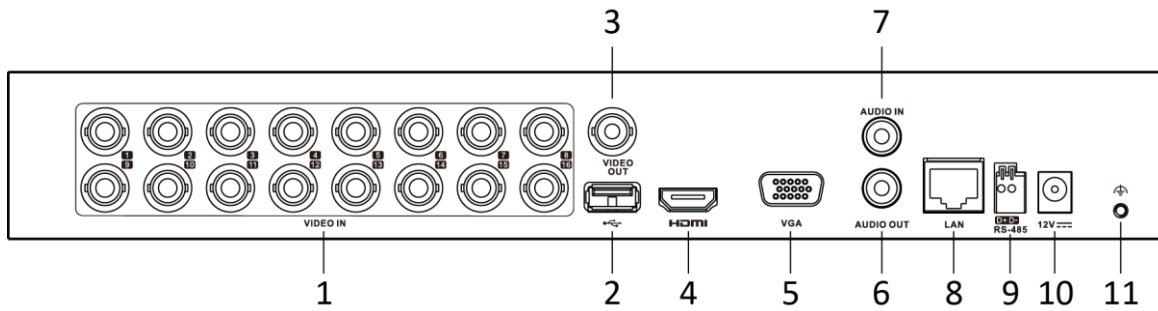

VGA 出力	1 チャンネル、1920 × 1080/60 Hz, 1280 × 1024/60 Hz, 1280 × 720/60 Hz
ビデオ出力モード	HDMI/VGA 同時出力
オーディオ入力 ³	1 チャンネル(4 チャンネルまでオプションで対応)、RCA (2.0 Vp-p, 1 KΩ)
	同軸ケーブル経由 4 チャンネル
オーディオ出力	1 チャンネル、RCA (リニア、1 KΩ)
2way オーディオ	1 チャンネル、RCA (2.0 Vp-p, 1 KΩ) (オーディオ入力使用)
同時再生	4 チャンネル
ネットワーク	
リモート接続	32
ネットワークプロトコル	TCP/IP, PPPoE, DHCP, Hik-Connect, DNS, DDNS, NTP, SADP, NFS, iSCSI, UPnP™, HTTPS, ONVIF
ネットワークインターフェース	RJ45 10/100 Mbps 自己適応型イーサネット端子 × 1
Wi-Fi	USB 端子に Wi-Fi ドングルを差し込むことで Wi-Fi ネットワークに接続可
補助インターフェース	
SATA	1 SATA 端子
容量	ディスクあたり最大 10 TB
シリアル端子	RS-485(半二重)
USB 端子	前面パネル: USB 2.0 × 1 ; 背面パネル: USB 2.0 × 1
アラーム入出力端子	4/1
全般	
電源	DC 12 V、1.5 A
消費電力(HDD なしの場合)	最大 18 W
使用温度	-10°C ~ +55°C
使用湿度	10% ~ 90%
寸法(幅 × 奥行 × 高さ)	315 × 242 × 45 mm
重量	最大 1.16 kg (HDD なしの場合)

注:

- 1: 動体検知 2.0 と境界保護を同時に有効にすることはできません。どちらかの機能を使用すると、もう一方の機能が使用できなくなります。
- 2: 拡張 IP モードは、スマートイベント(動体検知 2.0 や境界保護)や他の機能と競合する可能性があります。詳細はユーザーマニュアルを参照してください。

各部の名称(背面パネル)

No.	説明	No.	説明
1	ビデオ入力端子	7	オーディオ入力端子、RCA コネクター
2	USB 端子	8	LAN ネットワーク端子
3	ビデオ出力端子	9	RS-485 シリアルポート
4	HDMI 端子	10	DC12 V 電源入力端子
5	VGA 端子	11	接地
6	オーディオ出力端子、RCA コネクター		