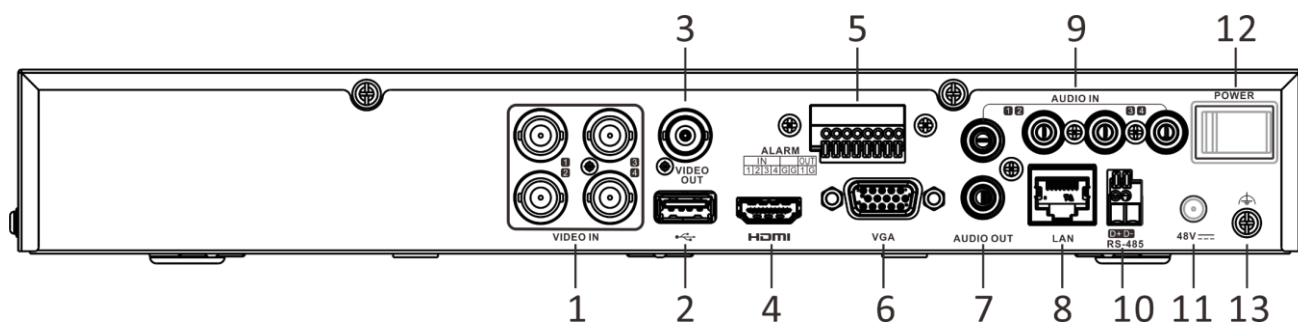

ビデオ出力モード	HDMI/VGA 同時出力
オーディオ入力	4 チャンネル、RCA (2.0 Vp-p、1 KΩ)
	同軸ケーブル経由 4 チャンネル
オーディオ出力	1 チャンネル、RCA (リニア、1 KΩ)
2way オーディオ	1 チャンネル、RCA (2.0 Vp-p、1 KΩ) (オーディオ入力使用)
同時再生	4 チャンネル
ネットワーク	
総帯域幅	96 Mbps
リモート接続	32
ネットワークプロトコル	TCP/IP, PPPoE, DHCP, Hik-Connect, DNS, DDNS, NTP, SADP, NFS, iSCSI, UPnP™, HTTPS, ONVIF
ネットワークインターフェース	RJ45 10/100 Mbps 自己適応型イーサネット端子×1
Wi-Fi	USB 端子に Wi-Fi ドングルを差し込むことで Wi-Fi ネットワークに接続可
補助インターフェース	
SATA	SATA 端子×1
容量	ディスクあたり最大 10 TB
シリアル端子	RS-485(半二重)
USB 端子	前面パネル: USB 2.0 ×1; 背面パネル: USB 2.0 ×1
アラーム入出力端子	4/1
全般	
電源	DC48 V 1.35A
消費電力	最大 10 W (HDD なしの場合)
使用温度	-10 °C ~ +55 °C
使用湿度	10% ~ 90%
寸法 (幅 × 奥行 × 高さ)	315 × 242 × 45 mm
重量	≤ 2.2 kg (HDD なしの場合)

注:

- 1: 動体検知 2.0 と境界保護を同時に有効にすることはできません。どちらかの機能を使用すると、もう一方の機能が使用できなくなります。
- 2: 拡張 IP モードは、スマートイベント(動体検知 2.0 や境界保護)や他の機能と競合する可能性があります。詳細はユーザーマニュアルを参照してください。

各部の名称(背面パネル)

No.	説明	No.	説明
1	ビデオおよび同軸オーディオ入力端子	8	LAN ネットワーク端子
2	USB 端子	9	オーディオ入力端子、RCA コネクタ
3	ビデオ出力端子	10	RS-485 シリアルポート
4	HDMI 端子	11	DC48 V 電源入力端子
5	アラーム入出力端子	12	電源スイッチ
6	VGA 端子	13	接地
7	オーディオ出力端子、RCA コネクタ		