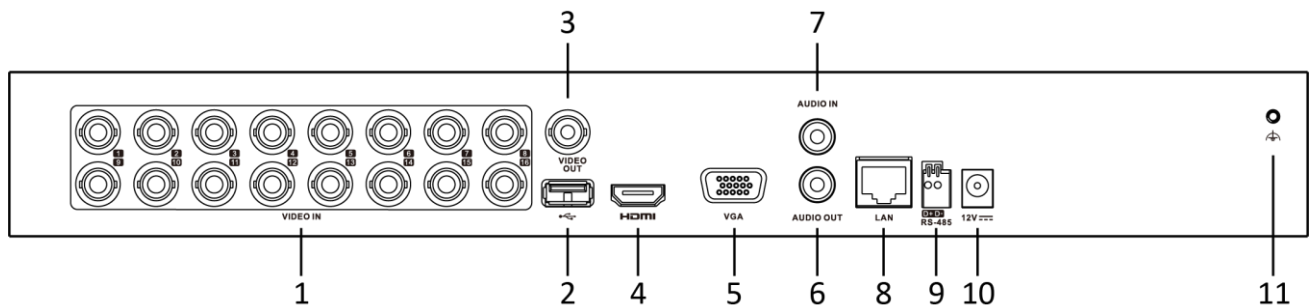

各部の名称(背面パネル)

*: iDS-7208HQHI-M2/S の背面パネルにあるビデオ入力端子は 8 個です。

No.	説明	No.	説明
1	ビデオ入力端子	7	オーディオ入力端子、RCA コネクター
2	USB 端子	8	LAN ネットワーク端子
3	ビデオ出力端子	9	RS-485 シリアルポート
4	HDMI 端子	10	DC12 V 電源入力端子
5	VGA 端子	11	接地
6	オーディオ出力端子、RCA コネクター