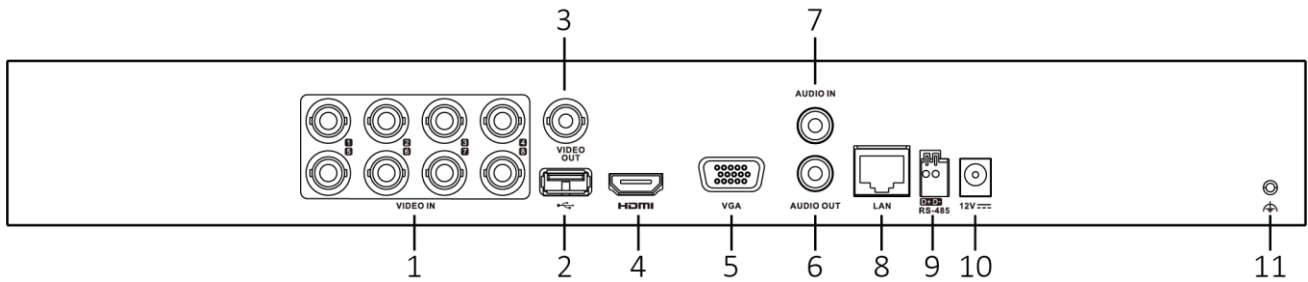

注:

- 1: 動体検知 2.0 と境界保護を同時に有効にすることはできません。どちらかの機能を使用すると、もう一方の機能が使用できなくなります。
- 2: 拡張 IP モードは、スマートイベント(動体検知 2.0 や境界保護)や他の機能と競合する可能性があります。詳細はユーザーマニュアルを参照してください。

■ 端子の名称(背面パネル)

*: iDS-7204HUHI-M2/S および iDS-7216HUHI-M2/S の背面パネルにあるビデオ入力端子は 4 個または 16 個です。