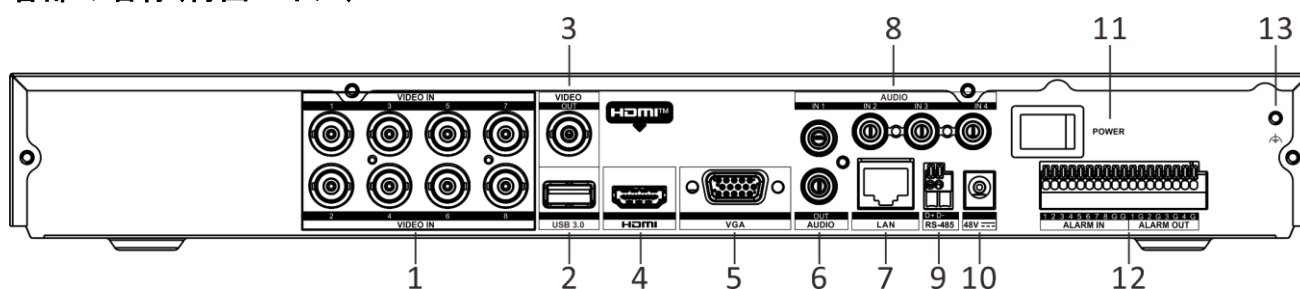

**注:**

- 1: 動体検知 2.0 と境界保護を同時に有効にすることはできません。どちらかの機能を使用すると、もう一方の機能が使用できなくなります。
- 2: 拡張 IP モードは、スマートイベント(動体検知 2.0 や境界保護)や他の機能と競合する可能性があります。詳細はユーザーマニュアルを参照してください。

各部の名称(背面パネル)

No.	説明	No.	説明
1	ビデオおよび同軸オーディオ入力端子	8	オーディオ入力端子、RCA コネクター
2	USB 端子	9	RS-485 シリアルポート
3	ビデオ出力端子	10	DC48 V 電源入力端子
4	HDMI 端子	11	電源スイッチ
5	VGA 端子	12	アラーム入出力端子
6	オーディオ出力端子、RCA コネクター	13	接地
7	LAN ネットワーク端子		