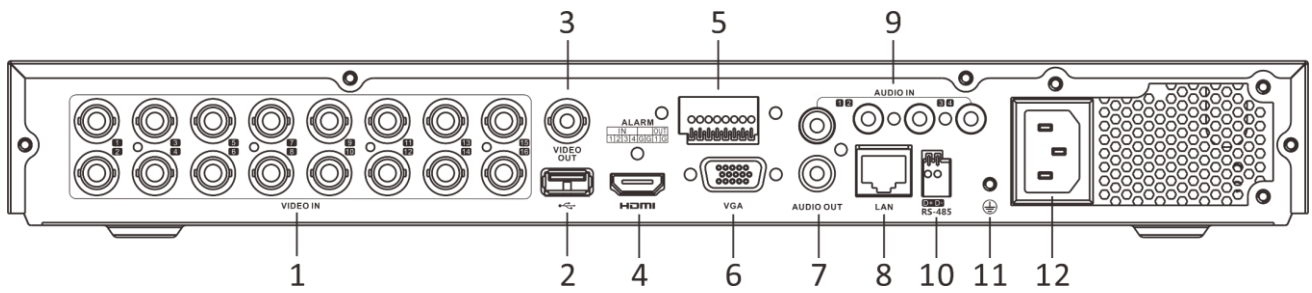

**注:**

- 1: 動体検知 2.0 と境界保護を同時に有効にすることはできません。どちらかの機能を使用すると、もう一方の機能が使用できなくなります。
- 2: 拡張 IP モードは、スマートイベント(Motion Detection 2.0 や境界保護)や他の機能と競合する可能性があります。詳細はユーザーマニュアルを参照してください。

各部の名称(背面パネル)

No.	説明	No.	説明
1	ビデオおよび同軸オーディオ入力端子	7	オーディオ出力端子、RCA コネクター
2	USB 端子	8	LAN ネットワーク端子
3	ビデオ出力端子	9	オーディオ入力端子、RCA コネクター
4	HDMI 端子	10	RS-485 シリアルポート
5	アラーム入出力端子	11	接地
6	VGA 端子	12	電源