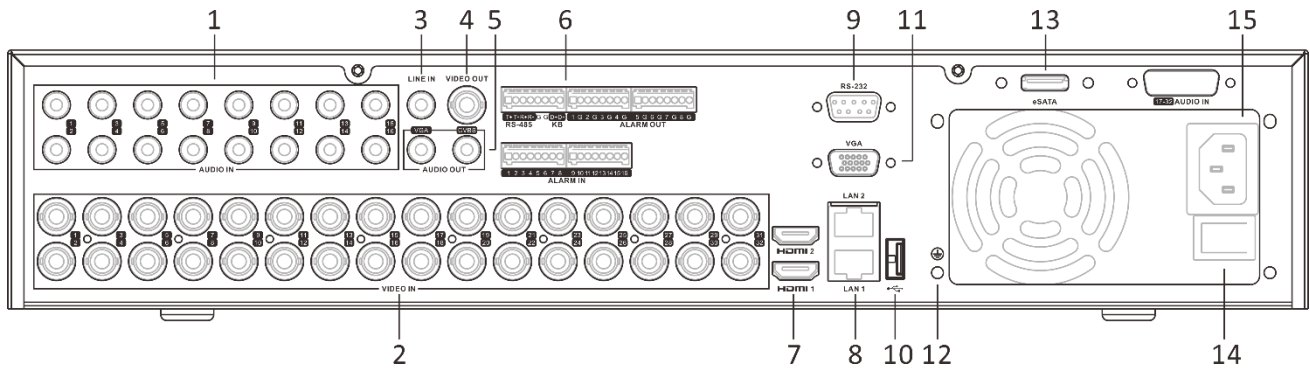

各部の名称(背面パネル)

No.	説明	No.	説明
1	オーディオ入力端子	9	RS-232 端子
2	ビデオ入力端子	10	USB 端子
3	ライン入力端子	11	VGA 端子
4	ビデオ出力端子	12	接地
5	オーディオ出力端子	13	eSATA 端子
6	アラーム出力端子、アラーム入力端子、 RS-485 端子、キーボード端子	14	電源スイッチ
7	HDMI1/HDMI2 端子	15	電源
8	LAN1/LAN2 端子		

入手可能モデル

iDS-9032HUHI-M8/S

Headquarters

No.555 Qianmo Road, Binjiang District,
Hangzhou 310051, China
T +86-571-8807-5998
www.hikvision.com

Follow us on social media to get the latest product and solution information.