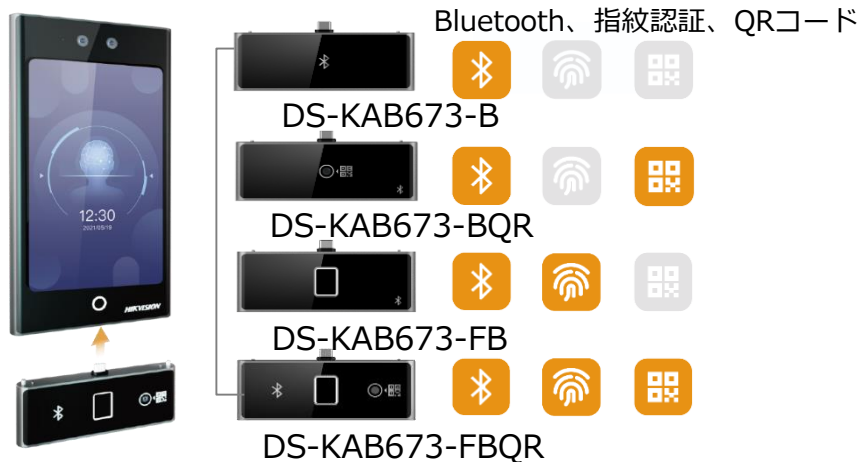

スピーカーに
警告音声を録音して
自動的に出すことが
可能です！

システム構成

顔認証端末

顔認識カメラ

iDS-2CD7146G0-IZS (D)

- ・ 正規会員のみ
顔画像を登録
- ・ 非正規会員が
入室した場合、
アラーム出力

顔認識カメラ

3rd製スピーカー

顔認証端末

電気錠

VMS

顔認証端末製品紹介

HIKVISION

DS-K1T673T シリーズ

- 7-インチタッチスクリーン
- 100,000 顔、500,000 カード、10,000 指紋 (指紋モジュール)
- DC 12 V~DC 24 V/2A
- プライバシー保護機能
- カスタマイズ音声モードを設定可能
- 複数による認証 (最大5人まで同時検知)
- USBインターフェース搭載モジュール

DS-K1T342D(W)Xシリーズ Felica, DESfire, Mifare1, EM

- 4.3-インチ タッチスクリーン
- 12~24V/1A
- 1500 顔、3000 カード、150000 イベント
- コストパフォーマンスが高い

4. 境界保護（侵入者の検知）

- ・ 敷地への無断侵入が検出されると、ストロボライトやアラームで侵入者に警告
- ・ 侵入者の顔画像も明瞭に取得可能

境界保護