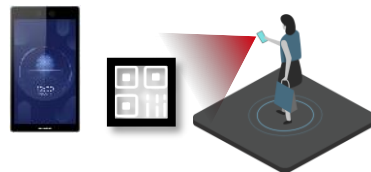

2. ゲスト管理

- ・ オフィスの受付業務を無人化することが可能
- ・ ゲストの”チェックイン”“チェックアウト”の状況をリアルタイムでモニタリング

ゲスト管理

ゲストの事前登録

あらかじめ訪問予定者（ゲスト）をシステム上に登録

QRコードによる開錠

例えば、訪問者（ゲスト）はQRコードをかざしてドアを開錠し、入室可能

リアルタイムでの異常監視

管理部門でゲストの入館状況をモニタリングログ検索が可能

システム構成

認証方法・登録人数に応じて顔認証端末を選択

顔認証端末

電気錠

コントローラー

顔認証ゲート

管理センター