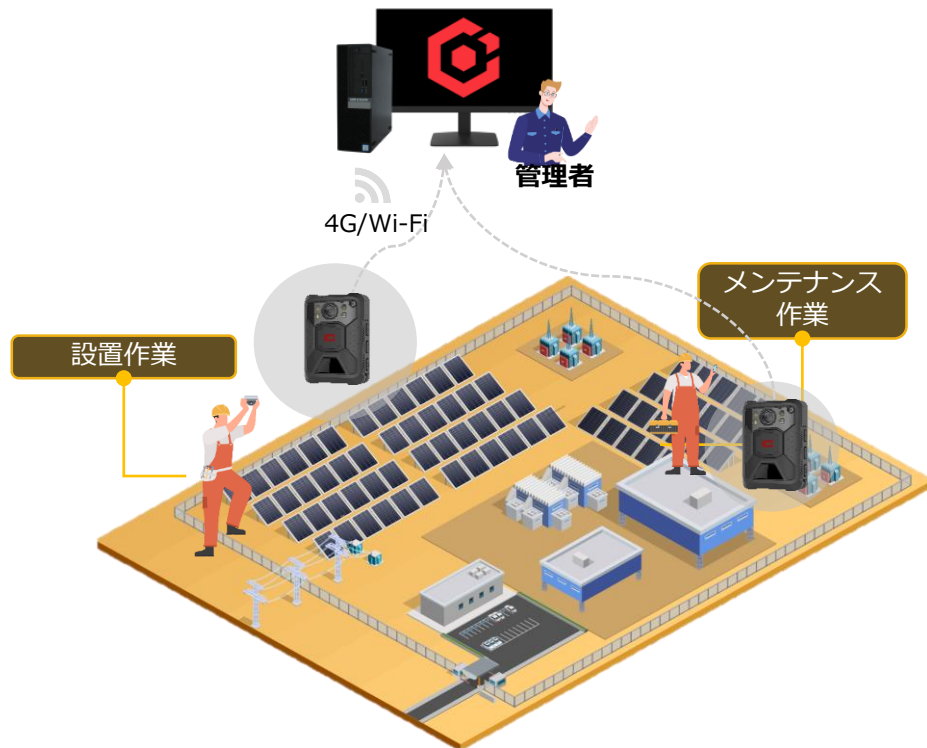

## ソリューション

太陽光発電と4G回線の組み合わせにより、電源やケーブルを配備することなくカメラを設置することができます。

**No Need**

the high cost of  
electrical and  
network cable  
deployment

Makes

**Security &  
Protection**

Possible

道路

水路

湖

農地

駐車場

山間部

## 2.ボディカメラ

警備員や設備点検事業者などの胸ポケットにカメラを設置することで、管理者が状況を把握できます。  
※ドッグステーションを利用するケース または ボディカメラ単体で利用するケース

- ボディカメラを利用することで、管理者が日々のメンテナンス状況を確認することができます。

### 管理者による集中管理

- 中央にある管理センターから、各作業員に対して指示を行います。
- 現場担当者の視点で録画されたビデオは、4G/Wi-Fi 経由で管理本部で閲覧されます。
- GIS マップ上に GPS 情報を表示することで、現場スタッフのリアルタイムの位置情報を取得します。