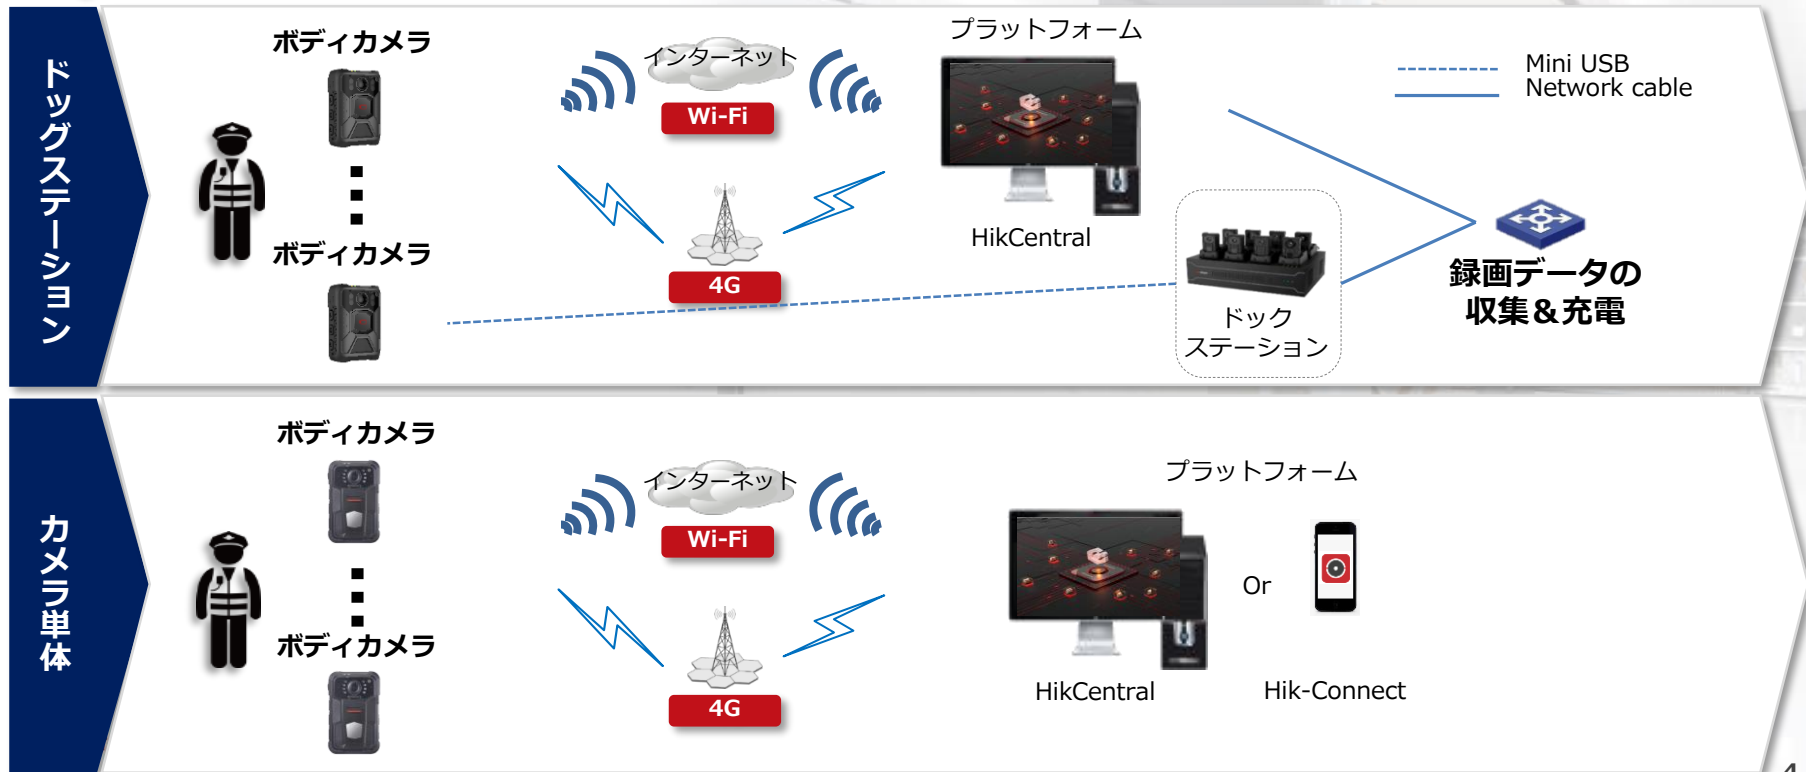

## ソリューション

太陽光発電と4G回線の組み合わせにより、電源やケーブルを配備することなくカメラを設置することができます。

**No Need**

the high cost of  
electrical and  
network cable  
deployment

Makes

**Security &  
Protection**

Possible

道路

水路

湖

農地

駐車場

山間部

## 2.ボディカメラ

警備員や設備点検事業者などの胸ポケットにカメラを設置することで、管理者が状況を把握できます。  
※ドッグステーションを利用するケース または ボディカメラ単体で利用するケース

- ボディカメラを利用することで、管理者が日々のメンテナンス状況を確認することができます。