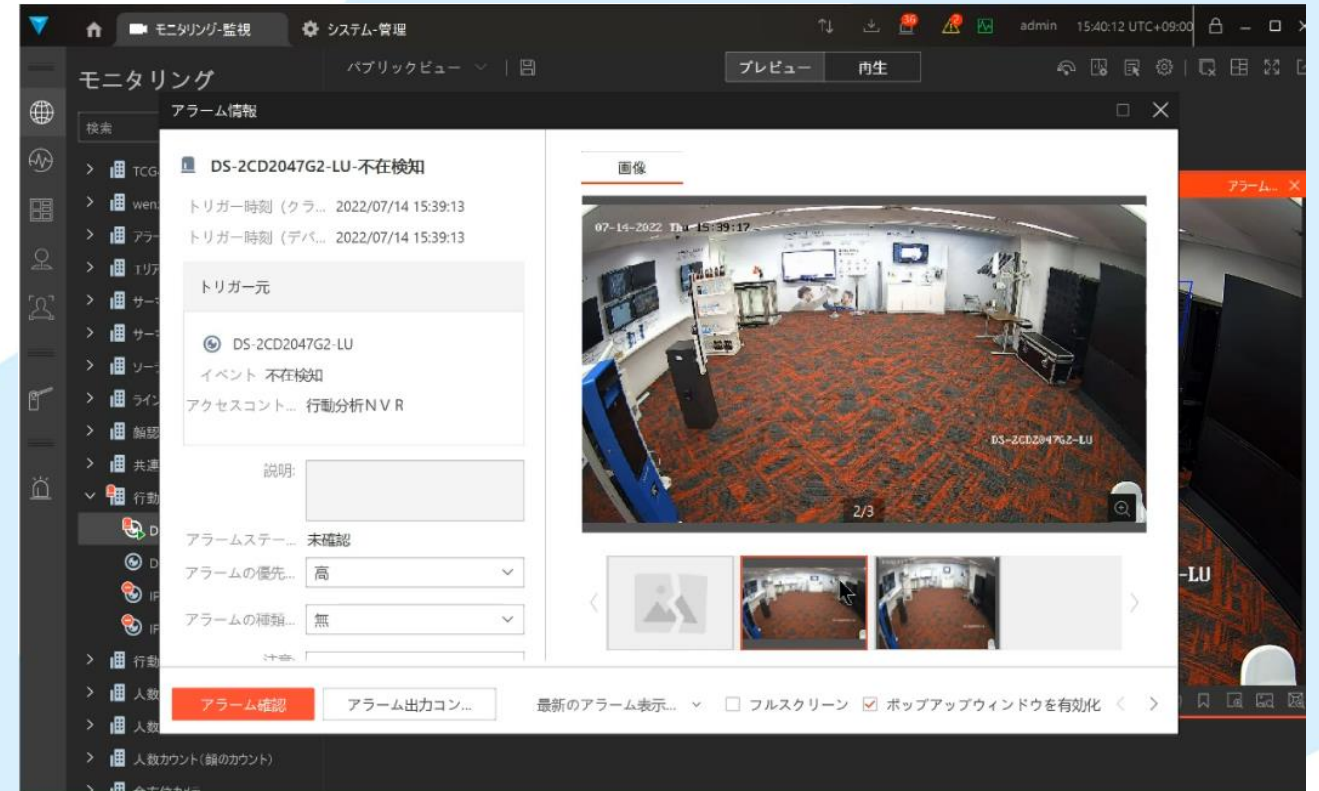

不在検知

- 人がいなくなると検知します。

動画はイメージです。