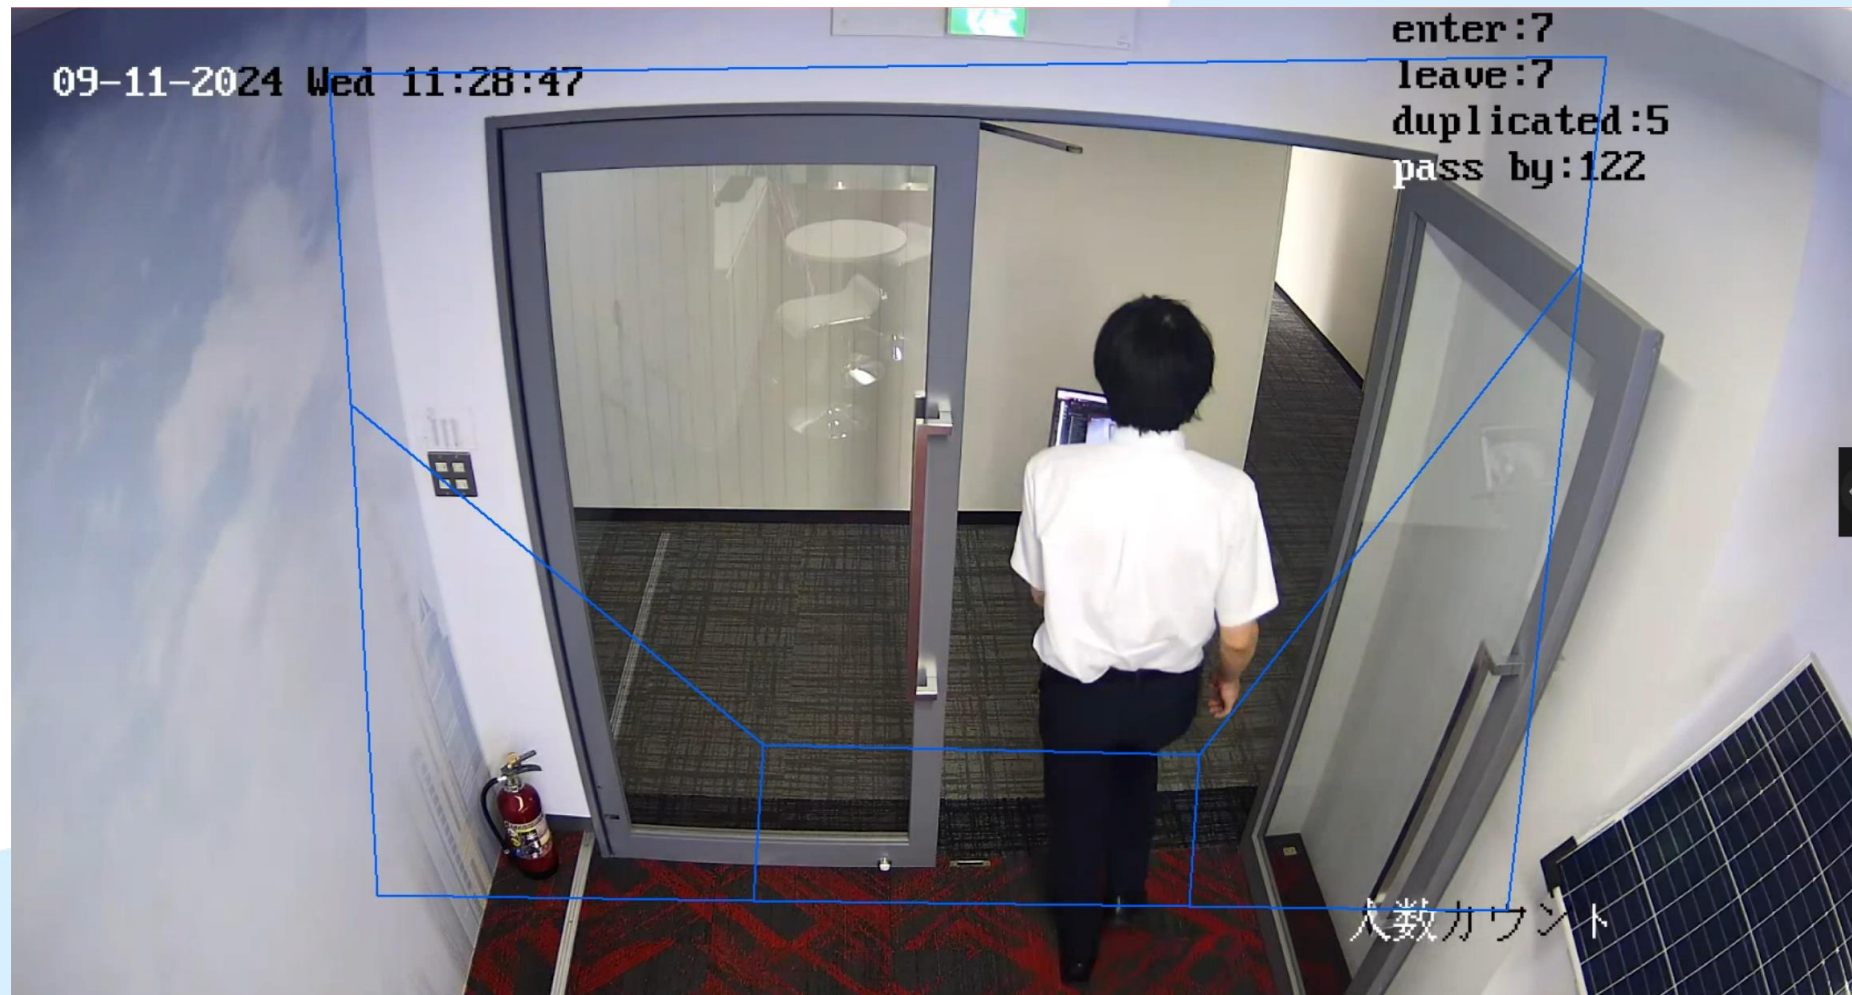

A man in a blue suit and tie is looking upwards and to the right. The background features a modern glass building on the left and a bright blue sky with scattered white clouds. The overall tone is professional and optimistic.

HIKVISION
ソリューション紹介
(日本支社ショールーム)

動線分析

- 店内をどのように移動したのか分析します。

The screenshot displays a software interface for motion analysis. The main area shows a 3D floor plan of a building with blue lines indicating movement paths. Three camera views are overlaid on the plan, labeled with red numbers 1, 2, and 3. A person's ID is visible: 'IDS-26D7146G0-IZS(F) 75461...'. The interface includes a top navigation bar with '人員検索' (Person Search) and 'admin' status, and a right-hand panel titled 'キャプチャの詳細' (Capture Details). This panel shows a video player with a timestamp of '2024/01/11 14:41:33' and a list of attributes: 類似性: 80%, 性別: 不明, 笑顔: 不明, 年齢グループ: 成人, メガネ着用: いいえ, Temperature: 不明. The bottom of the interface has a 'トラッキングを無効化' (Disable Tracking) button.

動画はイメージです。

人数カウント

- 来店人数をカウントします。

動画はイメージです。

ヒートマップ

HIKVISION® ライブビュー 再生 画像 **混合トラフィック** 環境設定 admin ヘルプ ログアウト

人数統計 **ヒートマップ統計** Intersection Analysis Report

検査条件 統計結果 **空間に基づくヒートマップ** 時間に基づくヒートマップ

境界保護

- 仮想的なラインを通過すると検知します。

動画はイメージです。

転倒検知

- 人が倒れたことを検知します。

動画はイメージです。

ダッシュボード

- さまざまな分析結果をグラフ表示します。