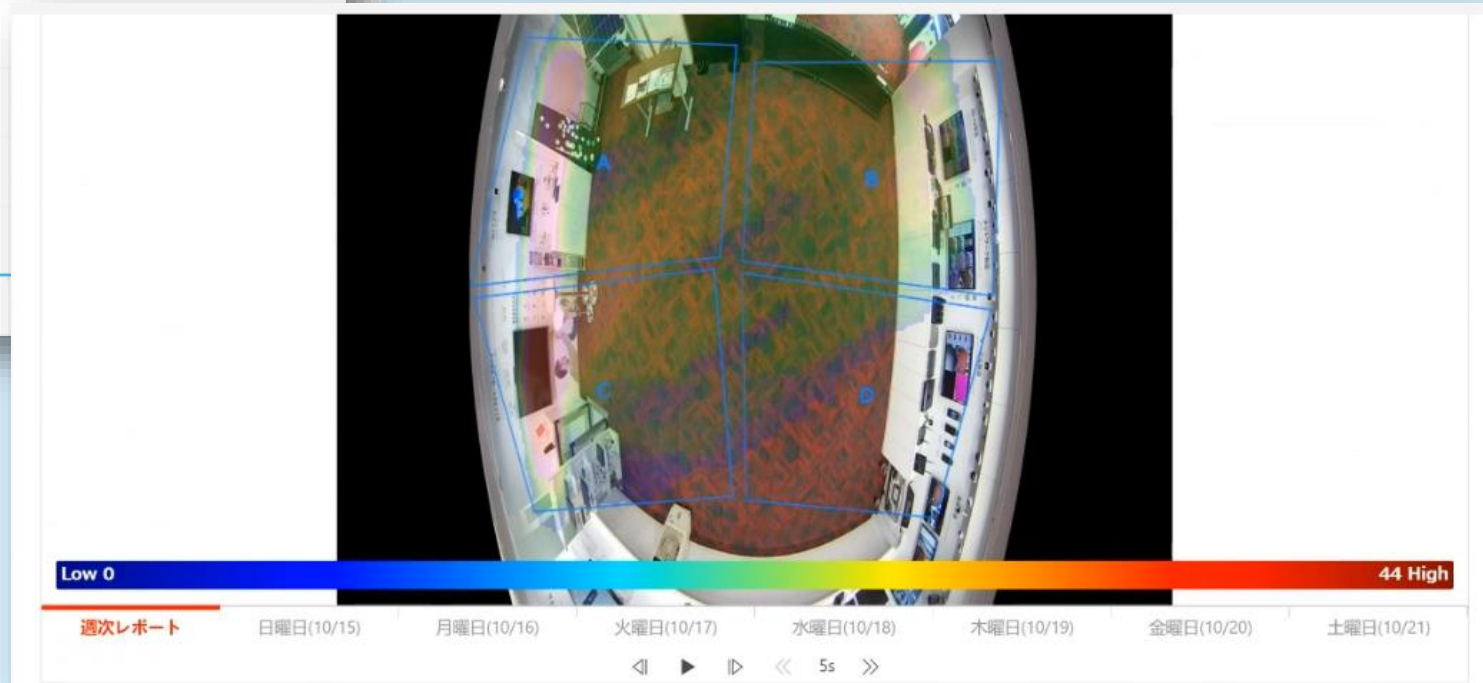

HIKVISION
ソリューション紹介
(日本支社ショールーム)

動線分析

- 店内をどのように移動したのか分析します。

The screenshot displays a software interface for motion analysis. The main area shows a 3D floor plan of a building with blue lines indicating movement paths. Three camera views are overlaid on the plan, labeled with red numbers 1, 2, and 3. A person's ID is visible: 'IDS-26D7146G0-IZS(F) 75461...'. The interface includes a top navigation bar with '人員検索' (Person Search) and 'admin' status, and a right-hand panel titled 'キャプチャの詳細' (Capture Details). This panel shows a video player with a timestamp of '2024/01/11 14:41:33' and a list of attributes: 類似性: 80%, 性別: 不明, 笑顔: 不明, 年齢グループ: 成人, メガネ着用: いいえ, Temperature: 不明. The bottom of the interface has a 'トラッキングを無効化' (Disable Tracking) button.

境界保護

- 仮想的なラインを通過すると検知します。

動画はイメージです。

転倒検知

- 人が倒れたことを検知します。

動画はイメージです。

ダッシュボード

- さまざまな分析結果をグラフ表示します。