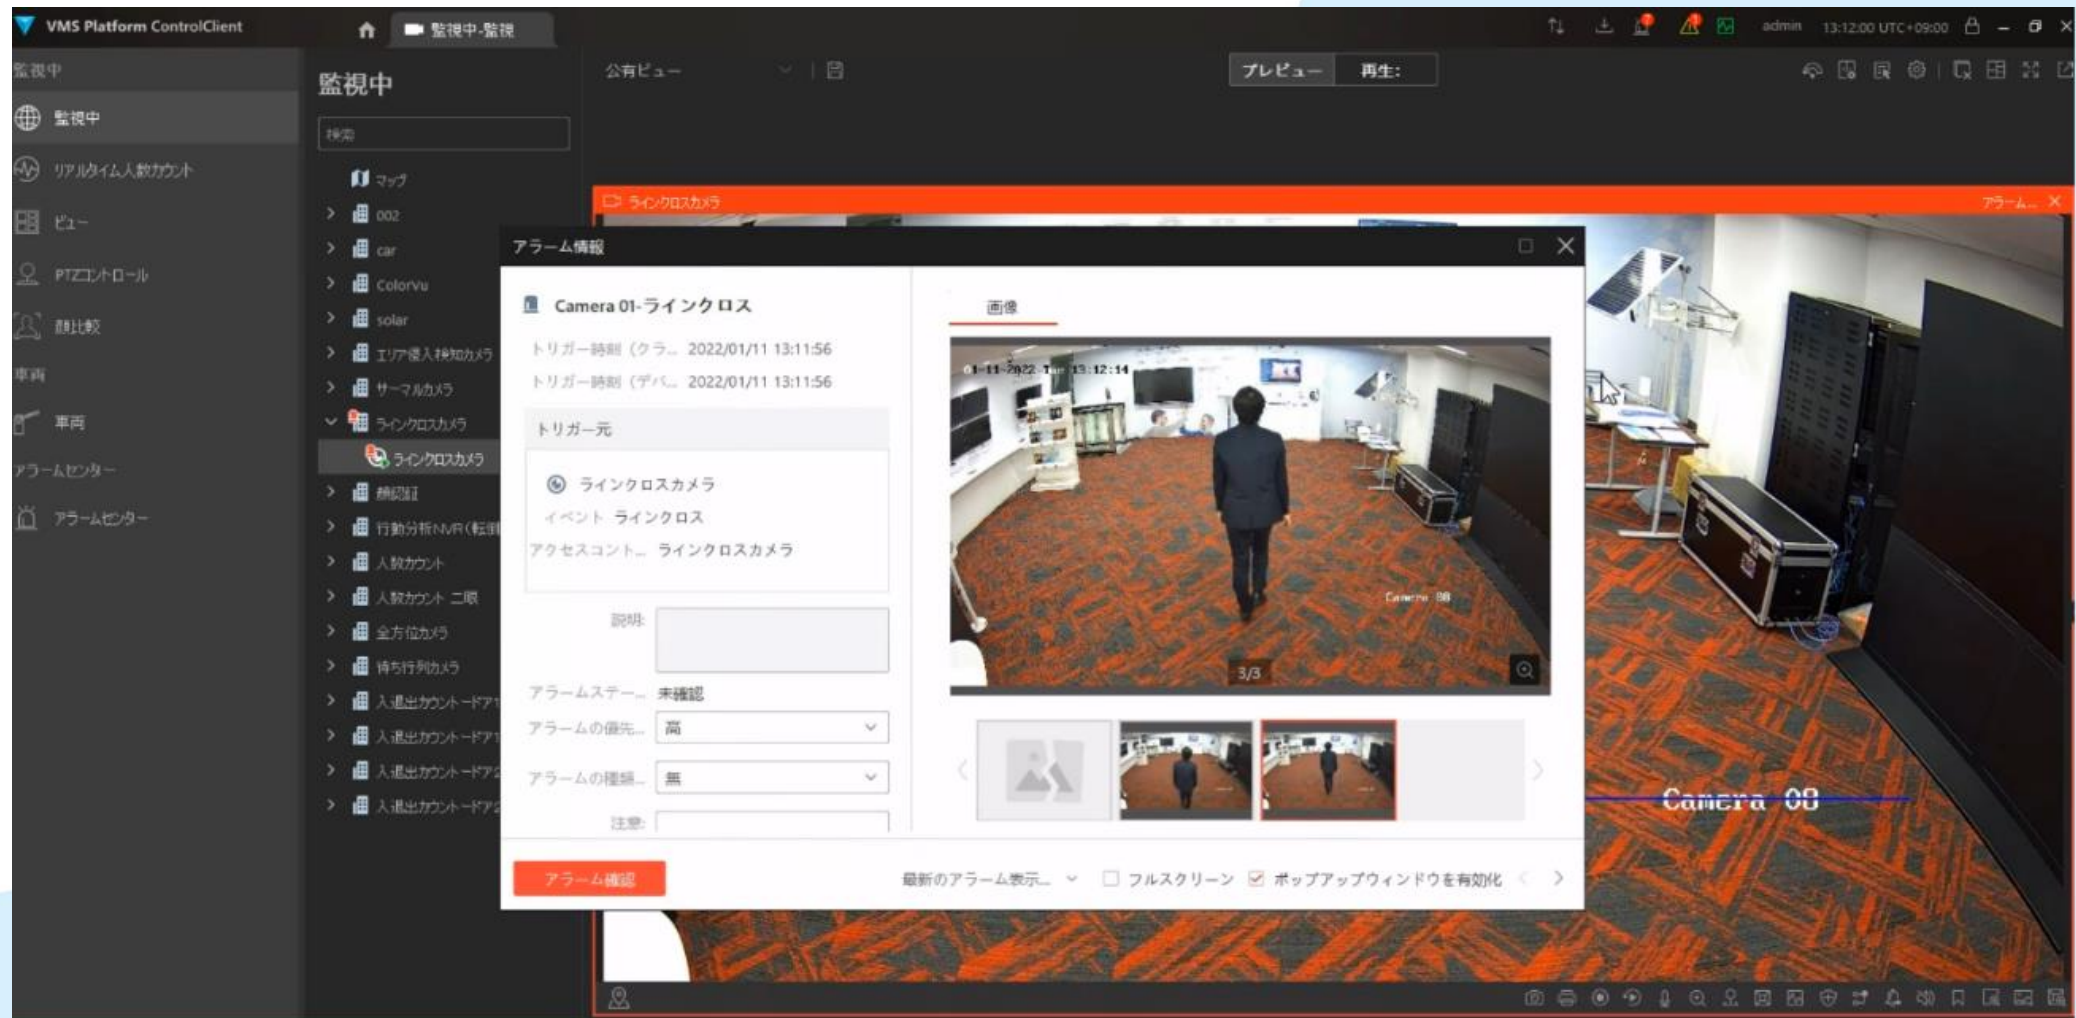

A man in a blue suit and tie is looking upwards and to the right. The background features a modern glass building on the left and a bright blue sky with scattered white clouds. The overall tone is professional and optimistic.

HIKVISION
ソリューション紹介
(日本支社ショールーム)

動線分析

- 店内をどのように移動したのか分析します。

The screenshot displays a software interface for motion analysis. The main area shows a 3D floor plan of a building with blue lines indicating movement paths. Three camera views are overlaid on the plan, labeled with red numbers 1, 2, and 3. A person's ID is visible: 'IDS-26D7146G0-IZS(F) 75461...'. The interface includes a top navigation bar with '人員検索' (Person Search) and 'admin' status, and a right-hand panel titled 'キャプチャの詳細' (Capture Details). This panel shows a video player with a timestamp of '2024/01/11 14:41:33' and a list of attributes: 類似性: 80%, 性別: 不明, 笑顔: 不明, 年齢グループ: 成人, メガネ着用: いいえ, Temperature: 不明. The bottom of the interface has a 'トラッキングを無効化' (Disable Tracking) button.

境界保護

- 仮想的なラインを通過すると検知します。

動画はイメージです。

転倒検知

- 人が倒れたことを検知します。

動画はイメージです。

ダッシュボード

- さまざまな分析結果をグラフ表示します。