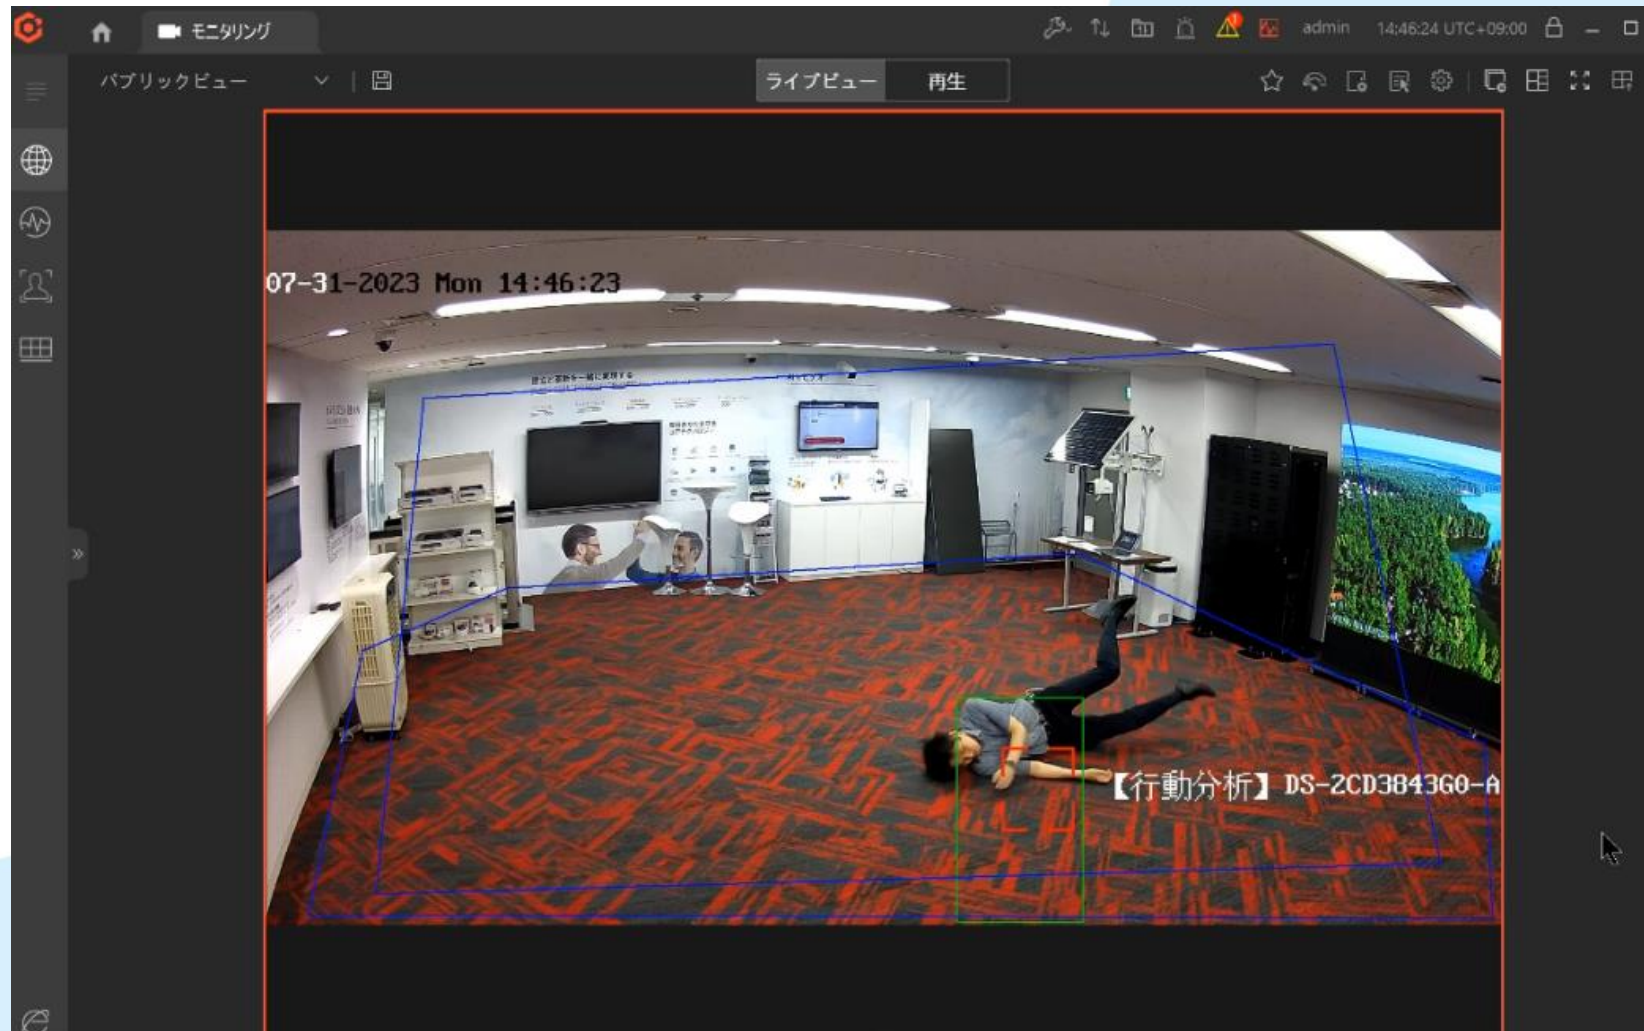

A man in a blue suit and tie is looking upwards and to the right. The background features a modern glass building on the left and a bright blue sky with scattered white clouds. The overall tone is professional and optimistic.

HIKVISION
ソリューション紹介
(日本支社ショールーム)

動線分析

- 店内をどのように移動したのか分析します。

The screenshot displays a software interface for motion analysis. The main area shows a 3D floor plan of a building with blue lines indicating movement paths. Three camera views are overlaid on the plan, labeled with red numbers 1, 2, and 3. A person's ID is visible: 'IDS-26D7146G0-IZS(F) 75461...'. The interface includes a top navigation bar with '人員検索' (Person Search) and 'admin' status, and a right-hand panel titled 'キャプチャの詳細' (Capture Details). This panel shows a video player with a timestamp of '2024/01/11 14:41:33' and a list of attributes: 類似性: 80%, 性別: 不明, 笑顔: 不明, 年齢グループ: 成人, メガネ着用: いいえ, Temperature: 不明. The bottom of the interface has a 'トラッキングを無効化' (Disable Tracking) button.

境界保護

- 仮想的なラインを通過すると検知します。

動画はイメージです。

転倒検知

- 人が倒れたことを検知します。

動画はイメージです。

ダッシュボード

- さまざまな分析結果をグラフ表示します。