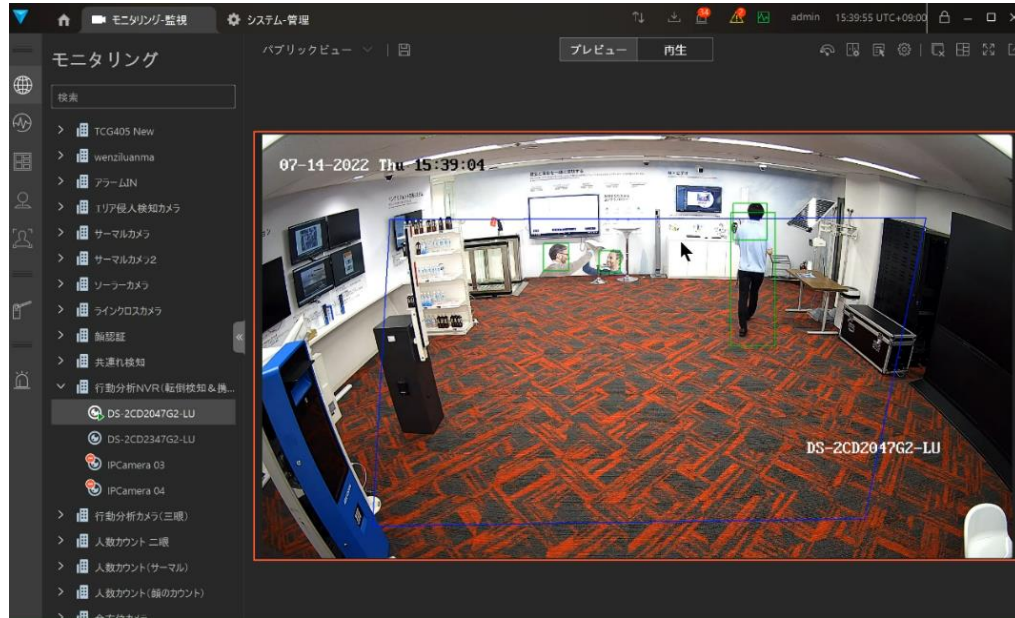

HIKVISION
ソリューション紹介
(日本支社ショールーム)

動線分析

- 店内をどのように移動したのか分析します。

The screenshot displays a software interface for motion analysis. The main area shows a 3D floor plan of a building with blue lines indicating movement paths. Three camera views are overlaid on the plan, labeled with red numbers 1, 2, and 3. A person's ID is visible: 'IDS-26D7146G0-IZS(F) 75461...'. The interface includes a top navigation bar with '人員検索' (Person Search) and 'admin' status, and a right-hand panel titled 'キャプチャの詳細' (Capture Details). This panel shows a video player with a timestamp of '2024/01/11 14:41:33' and a list of attributes: 類似性: 80%, 性別: 不明, 笑顔: 不明, 年齢グループ: 成人, メガネ着用: いいえ, Temperature: 不明. The bottom of the interface has a 'トラッキングを無効化' (Disable Tracking) button.

動画はイメージです。

人数カウント

- 来店人数をカウントします。

動画はイメージです。

ヒートマップ

HIKVISION® ライブビュー 再生 画像 **混合トラフィック** 環境設定 admin ヘルプ ログアウト

人数統計 **ヒートマップ統計** Intersection Analysis Report

検査条件 統計結果 **空間に基づくヒートマップ** 時間に基づくヒートマップ

レポートタイプ
日報告書

Statistics Type
By Heat Map of People

統計時間
2022-01-11

統計

動画はイメージです。

不在検知

- 人がいなくなると検知します。

動画はイメージです。

境界保護

- 仮想的なラインを通過すると検知します。

動画はイメージです。

転倒検知

- 人が倒れたことを検知します。

動画はイメージです。

ダッシュボード

- さまざまな分析結果をグラフ表示します。