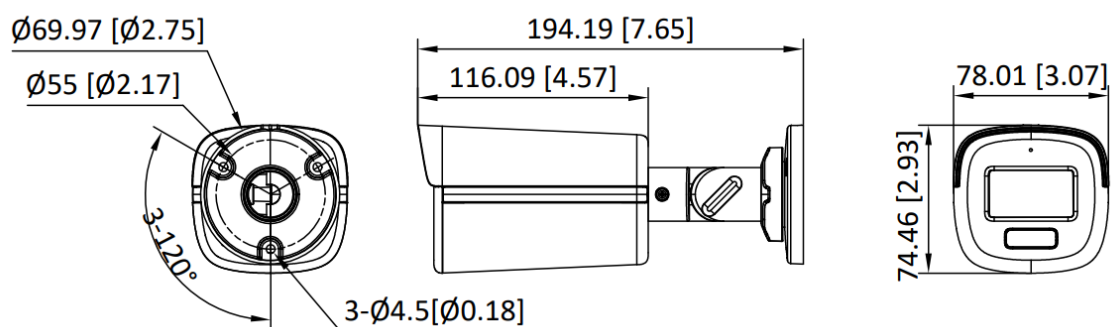

・仕様

カメラ	
イメージセンサー	2 MP CMOS
最大解像度	1920 (H) × 1080 (V)
最低照度	0.0005 ルクス @ (F1.0, AGCオン), ホワイトライトで0ルクス
シャッタースピード	PAL: 1/25秒~1/50,000秒、NTSC: 1/30秒~1/50,000秒
デー&ナイト	ICR
調整角度	パン:0°~360°、チルト:0°~180°、回転:0°~360°
信号システム	PAL/NTSC
スローシャッター	最大16回
レンズ	
レンズタイプ	固定焦点レンズ、2.8、3.6 mmのオプション
焦点距離&FOV	2.8 mm: 水平FOV 105°、垂直FOV 56°、対角FOV 123° 3.6 mm: 水平FOV 85°、垂直FOV 46°、対角FOV: 98°
レンズマウント	M12
照明	
補助光の種類	IR、ホワイトライト
スマート補光機能	対応
補光範囲	IR: 最大40 m、ホワイトライト: 最大40 m
画像	
画像パラメータスイッチ	STD/HIGH-SAT/HIGHLIGHT
画像設定	輝度、コントラスト、シャープネス、アンチバンディング、AGC
フレームレート	TVI: 1080p @25 fps/30 fps CVI: 1080p @25 fps/30 fps AHD: 1080p @25 fps/30 fps CVBS: PAL/NTSC
デイ・ナイト切り替え	自動
WDR	≥130 dB
プライバシーマスク	最大4つ対応
画像処理	WDR、BLC、HLC、Global、HLS
ノイズ削減	3D DNR
ホワイトバランス	自動、マニュアル
インターフェース	
ビデオ出力	TVI/AHD/CVI/CVBS間で切り替え可能
アラーム	ソリッドライトアラーム(白色光)
内蔵マイク	あり
イベント	
モーション検知	最大4エリア対応
全般	
電源	12 VDC ± 25%, 最大6.9W ※1台カメラに1つの電源アダプタ給電でお勧めします。
材質	金属
寸法	194.19 mm × 78.01 mm × 74.46 mm (7.65" × 3.07" × 2.93")
重量	約530g
使用条件	-40° C~60° C/湿度90%以下(結露なきこと)
通信	HIKVISION-C
言語	English

認証規格

保護

IP67

・入手可能モデル

DS-2CE12DF3T-LFS(2.8mm)

DS-2CE12DF3T-LFS(3.6mm)

・寸法図

・アクセサリ