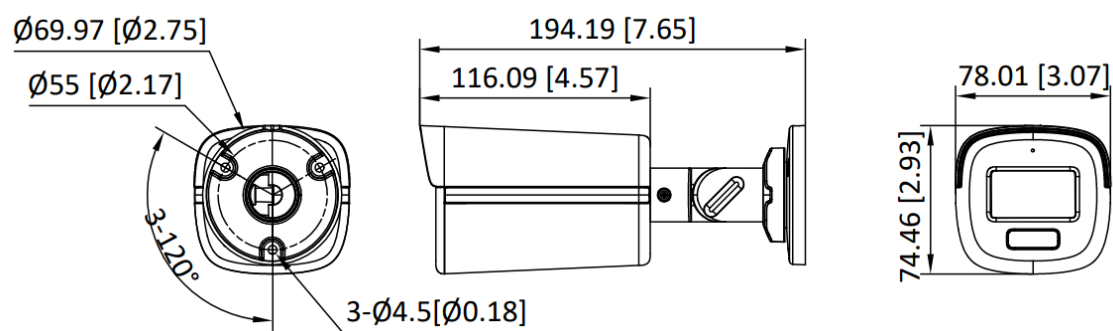

・仕様

カメラ	
イメージセンサー	2 MP CMOS
最大解像度	1920 (H) × 1080 (V)
スローシャッター	最大16回
最低照度	0.0005 ルクス @ (F1.0, AGCオン), ホワイトライトで0ルクス
デー&ナイト	ICR
調整角度	パン:0°~360°、チルト:0°~180°、回転:0°~360°
信号システム	PAL/NTSC
シャッタースピード	PAL: 1/25秒~1/50,000秒、NTSC: 1/30秒~1/50,000秒
レンズ	
レンズタイプ	固定焦点レンズ、2.8、3.6 mmのオプション
焦点距離&FOV	2.8 mm: 水平FOV 105°、垂直FOV 56°、対角FOV 123° 3.6 mm: 水平FOV 85°、垂直FOV 46°、対角FOV: 98°
レンズマウント	M12
照明	
補助光の種類	IR、ホワイトライト
スマート補光機能	対応
補光範囲	IR: 最大40 m、ホワイトライト: 最大40 m
画像	
画像パラメータスイッチ	STD/HIGH-SAT/HIGHLIGHT
画像設定	輝度、コントラスト、シャープネス、アンチバンディング、AGC
フレームレート	TVI: 1080p @30 fps、1080p @25 fps
デイ・ナイト切り替え	自動
WDR	≥130 dB
プライバシーマスク	最大4つ対応
画像処理	WDR、BLC、HLC、Global、HLS
ノイズ削減	3D DNR
ホワイトバランス	自動、マニュアル
インターフェース	
ビデオ出力	HDアナログ出力端子×1
アラーム	ソリッドライトアラーム(白色光)
内蔵マイク	あり
イベント	
モーション検知	最大4エリア対応
全般	
電源	12 VDC±25%/PoC.at, 最大5.1 W ※1台カメラに1つの電源アダプタ給電でお勧めします。
材質	金属
寸法	194.19 mm × 78.01 mm × 74.46 mm (7.65" × 3.07" × 2.93")
重量	約550g
使用条件	-40° C~60° C/湿度90%以下(結露なきこと)
通信	HIKVISION-C
言語	English
認証規格	
保護	IP67

・入手可能モデル

DS-2CE12DF3T-LSE(2.8mm)

DS-2CE12DF3T-LSE(3.6mm)

・寸法図

・アクセサリ

・オプション

- DS-1280ZJ-XS
- ジャンクションボックス

Headquarters