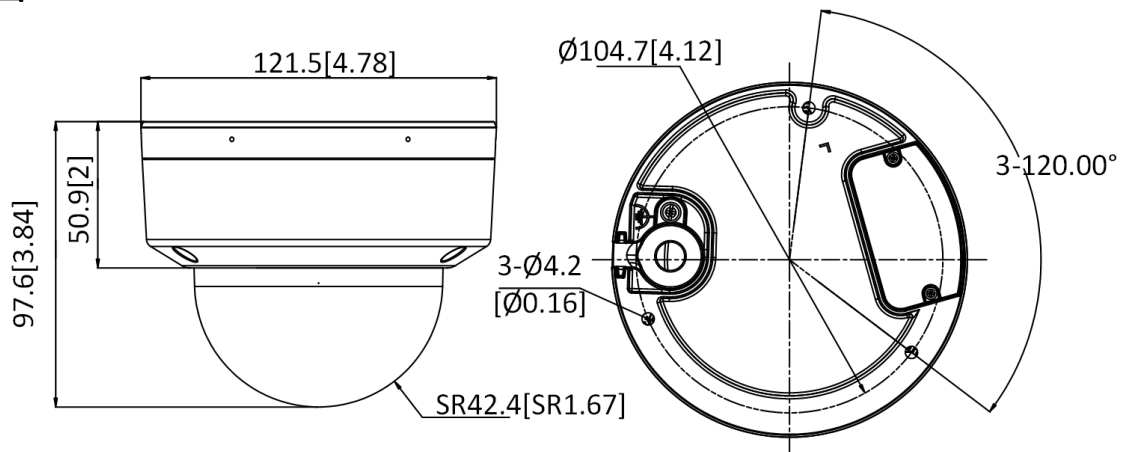

・仕様

カメラ	
イメージセンサー	2 MP CMOS
最大解像度	1920 (H) × 1080 (V)
スローシャッター	最大16回
最低照度	0.0005 ルクス @ (F1.0, AGCオン), ホワイトライトで0ルクス
デー&ナイト	ICR
調整角度	パン:0°~355°、チルト:0°~75°、回転:0°~355°
信号システム	PAL/NTSC
シャッタースピード	PAL: 1/25秒~1/50,000秒、NTSC: 1/30秒~1/50,000秒
レンズ	
レンズタイプ	固定焦点レンズ、2.8、3.6 mmのオプション
焦点距離&FOV	2.8 mm: 水平FOV 105°、垂直FOV 56°、対角FOV 123° 3.6 mm: 水平FOV 85°、垂直FOV 46°、対角FOV: 98°
レンズマウント	M12
照明	
補助光の種類	IR、ホワイトライト
スマート補光機能	対応
補光範囲	IR: 最大40 m、ホワイトライト: 最大40 m
画像	
画像パラメータスイッチ	STD/HIGH-SAT/HIGHLIGHT
画像設定	輝度、コントラスト、シャープネス、アンチバンディング、AGC
フレームレート	TVI: 1080p @25 fps/30 fps CVI: 1080p @25 fps/30 fps AHD: 1080p @25 fps/30 fps CVBS: PAL/NTSC
デイ・ナイト切り替え	自動
WDR	≥130 dB
プライバシーマスク	最大4つ対応
画像処理	WDR、BLC、HLC、Global、HLS
ノイズ削減	3D DNR
ホワイトバランス	自動、マニュアル
インターフェース	
ビデオ出力	TVI/AHD/CVI/CVBS間で切り替え可能
アラーム	ソリッドライトアラーム(白色光)
内蔵マイク	あり
イベント	
モーション検知	最大4エリア対応
全般	
電源	12 VDC ± 25%, 最大6.9W ※1台カメラに1つの電源アダプタ給電でお勧めします。
材質	本体: 金属、カバー: プラスチック
寸法	Ø121.5 mm × 97.6 mm (Ø4.78" × 3.84")
重量	約510g
使用条件	-40° C~60° C/湿度90%以下(結露なきこと)
通信	HIKVISION-C
言語	English

認証規格

保護

IP67, IK10

・入手可能モデル

DS-2CE50DF3T-VPLFS(2.8mm)

DS-2CE50DF3T-VPLFS(3.6mm)

・寸法図

Unit:mm [inch]