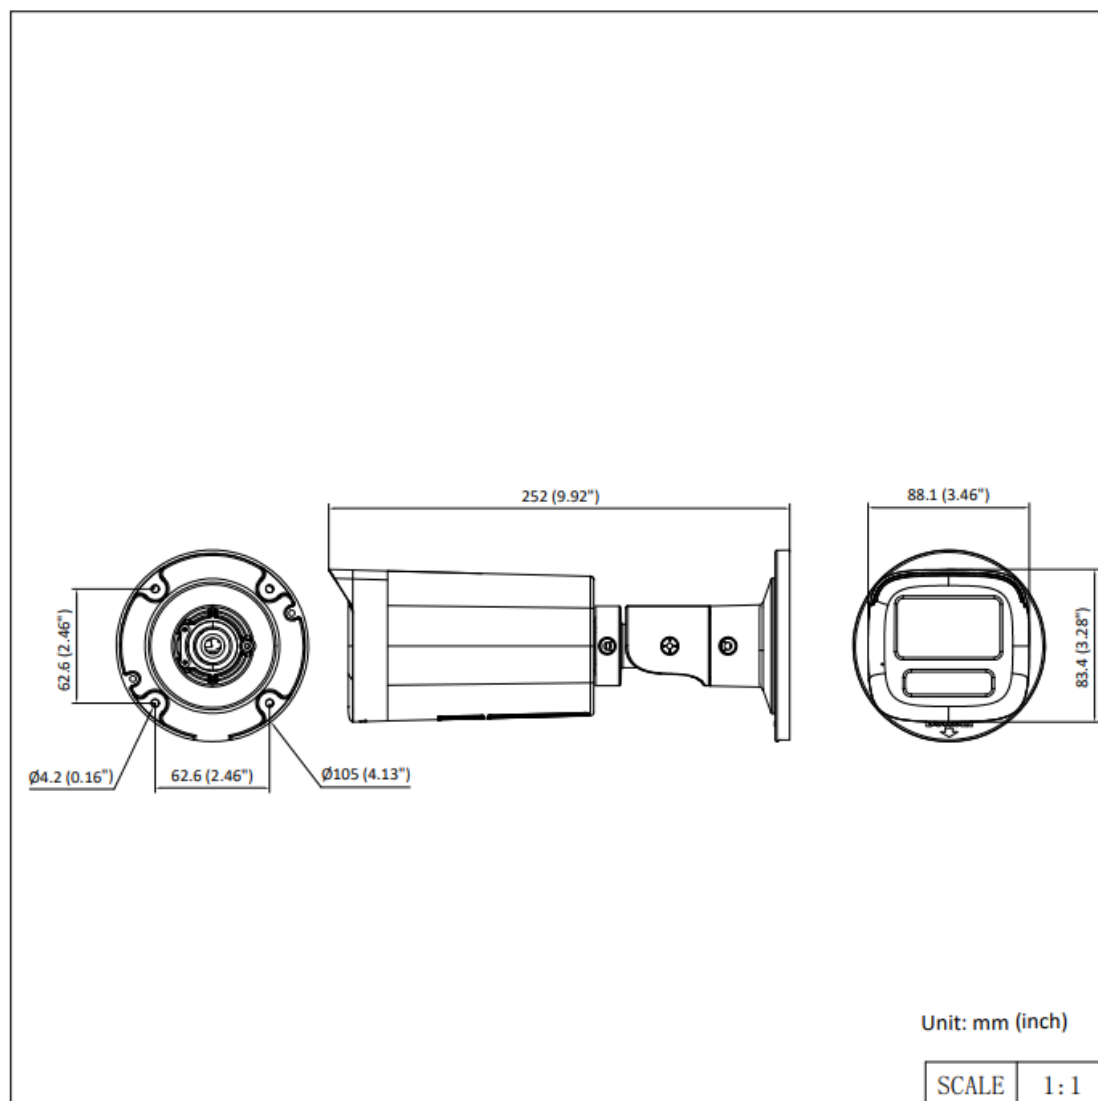

DS-2CE19DF3T-LSZE(2.8-12mm)

・寸法図

- ・アクセサリ
- ・オプション