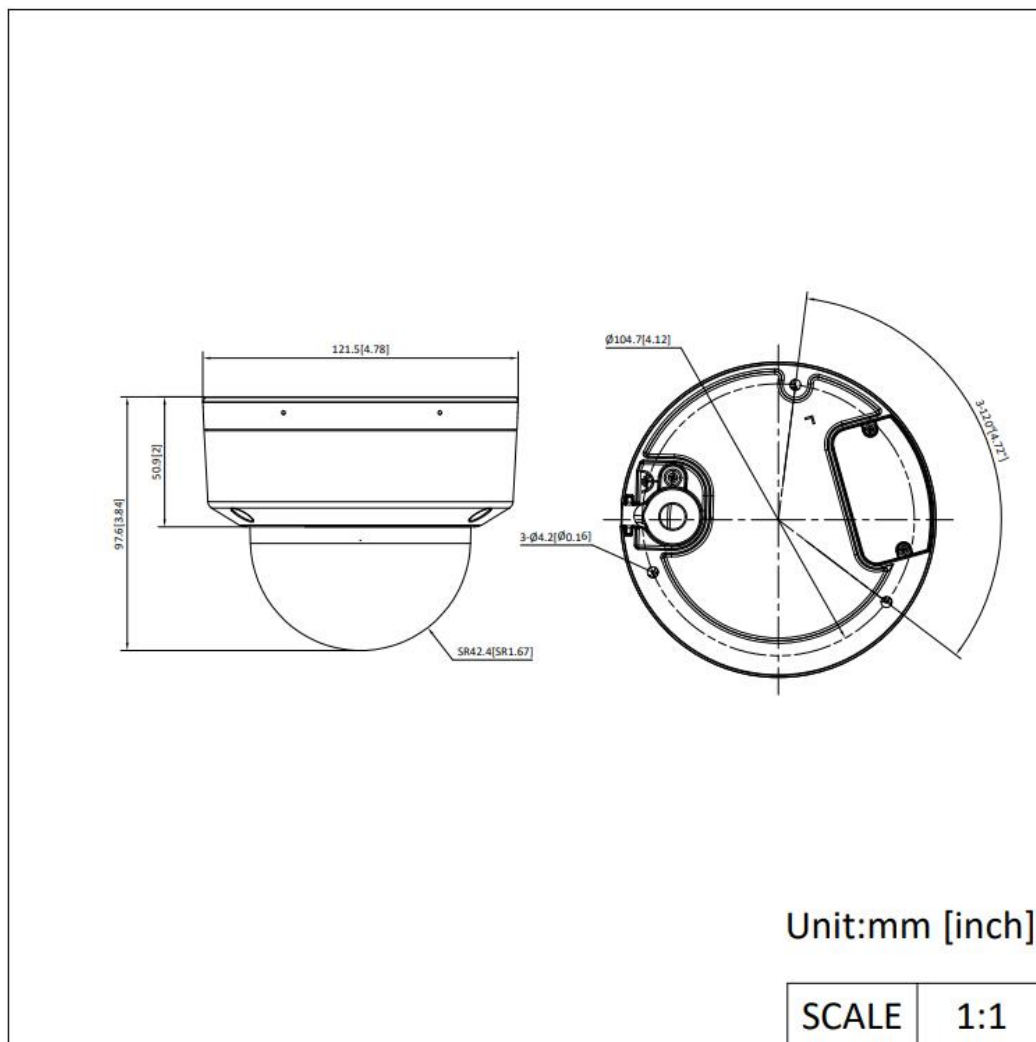

・仕様

カメラ	
イメージセンサー	2 MP CMOS
最大解像度	1920 (H) × 1080 (V)
最低照度	0.0005 ルクス @ (F1.28, AGCオン), ホワイトライトで0ルクス
デー&ナイト	ICR
調整角度	パン:0°~355°、チルト:0°~75°、回転:0°~355°
信号システム	PAL/NTSC
シャッタースピード	PAL: 1/25秒~1/50,000秒、NTSC: 1/30秒~1/50,000秒
レンズ	
レンズタイプ	2.8 mm~12 mm 可変焦点レンズ
焦点距離&FOV	水平FOV: 106°~32°、垂直 FOV: 56°~18°、対角FOV: 127°~37°
レンズマウント	Φ14
照明	
補助光の種類	IR、ホワイトライト
スマート補光機能	対応
補光範囲	IR:最大60 m、ホワイトライト:最大60 m
画像	
画像パラメータスイッチ	STD/HIGH-SAT/HIGHLIGHT
画像設定	輝度、コントラスト、シャープネス、アンチバンディング、AGC
フレームレート	TVI: 1080p @30 fps、1080p @25 fps
デイ・ナイト切り替え	自動
WDR	≥130 dB
プライバシーマスク	最大4つ対応
画像処理	WDR、BLC、HLC、Global、HLS
ノイズ削減	3D DNR
ホワイトバランス	自動、マニュアル
インターフェース	
ビデオ出力	HDアナログ出力端子×1
アラーム	ソリッドライトアラーム(白色光)
内蔵マイク	あり
イベント	
モーション検知	最大4エリア対応
全般	
電源	12 VDC±25%/PoC.at, 最大7.4 W ※1台カメラに1つの電源アダプタ給電でお勧めします。
材質	本体:金属、カバー:プラスチック
寸法	Ø121.5 mm × 97.6 mm (Ø4.78" × 3.84")
重量	約570g
使用条件	-40° C~60° C/湿度90%以下(結露なきこと)
通信	HIKVISION-C
言語	English
認証規格	
保護	IP67, IK10

・入手可能モデル

DS-2CE50DF3T-VPLSZE(2.8-12mm)

・寸法図

- ・アクセサリ
- ・オプション

DS-1272ZJ-120 ウォールマウント	DS-1272ZJ-120B ウォールマウント	DS-1271ZJ-120 ペンダントマウント	DS-1275ZJ-SUS 垂直ポールマウント	DS-1276ZJ-SUS コーナーマウント
				
				
DS-1280ZJ-DM46 ジャンクションボックス	DS-2280ZJ-WA120 ジャンクションボックス	DS-2210ZJ-WA-120 ペンダントマウント	DS-2200ZJ-WA-120 ウォールマウント	DS-2200ZJ-WAJ-120 ウォールマウント
				
				