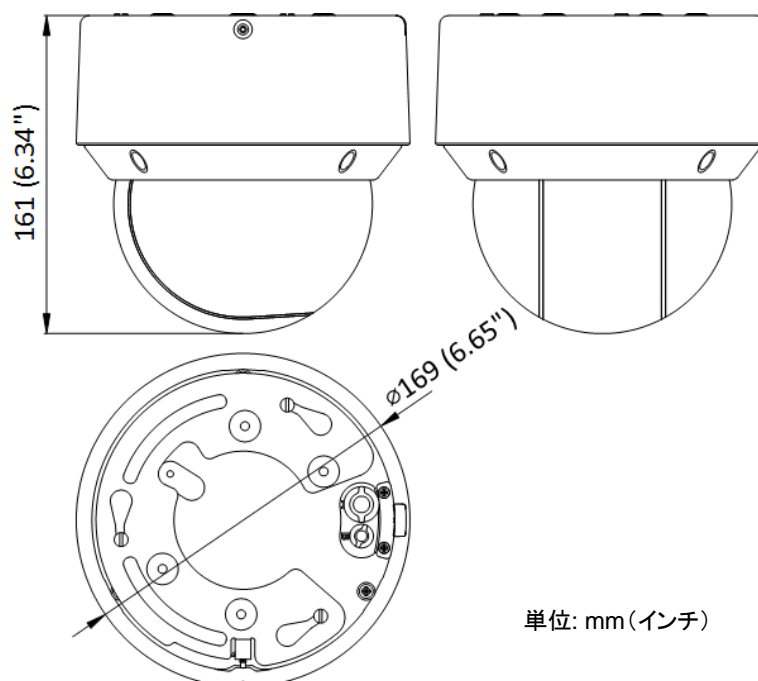

■インターフェース	
イーサネット端子	RJ45 10 M/100 M 自己適応型イーサネット端子×1
オンボードストレージ	メモリーカードスロット内蔵、micro SD/SDHC/SDXC カードに対応、最大 256 GB
オーディオ	入力端子×1(ライン入力)、入力振幅: 1Vrms、入力インピーダンス: 4.7 KΩ ± 5% 出力端子×1(ライン出力)、ラインレベル、出力インピーダンス: 100Ω ± 5%
アラーム	入力端子×2、出力端子×2
リセット	対応
■イベント	
基本イベント	モーション検知、ビデオ改ざん警報、異常、アラーム入出力
スマートイベント	ラインクロス検知、侵入検知、領域入口検知、領域出口検知、無人手荷物検知、物体除去検知、異音検知
アラーム連動	FTP/NAS/メモリーカードにアップロード、監視センターに通知、メール送信、トリガーアラーム出力、トリガー記録、PTZ アクション(プリセット、パトロールスキャン、パターンスキャンなど)
スマート追跡	手動追跡、自動追跡
■ディープラーニング機能	
顔検出	5つの顔を同時検出 動きのある顔の検出、追跡、取り込み、格付け、選択に対応し、最適な顔写真を出力
■全般	
電源	DC12 V、最大 24 W、PoE (802.3at)
寸法	Ø 169 mm × 161 mm
重量	約 2.45 kg
動作条件	-30 °C~65 °C/湿度 90%以下(結露なきこと)
一般機能	ミラー、パスワード保護
■認証規格	
保護	IP66 (IEC 60529-2013)、TVS 6000V 雷保護、サージ保護、過渡電圧保護

■入手可能モデル

DS-2DE4A425IWG-E

■寸法図