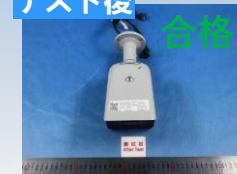

ポリマー耐重塩害素材の特徴

信頼性の高い次世代素材

C5-M

NEMA 4X

バレット: DS-2XC6047G0-LS
PTZ: DS-2DT5432MWG-T(4G)

耐重塩害性 ≥ C5-M & NEMA 4X

ポリマー耐重塩害素材

軽量

高いコスパ

316L ステンレス鋼材料

高い耐衝撃性

高い圧縮強度

VS

耐温度

耐熱性	耐寒性
熱偏向温度 280° C	-30° C 衝撃強度は 92%を維持

外部アイシングテスト

テスト前

テスト後

NEMA 4X

北米基準

テスト前

テスト後

どちらも下記の耐腐食規格に準じる

C5-M

国際規格

テスト前

テスト後