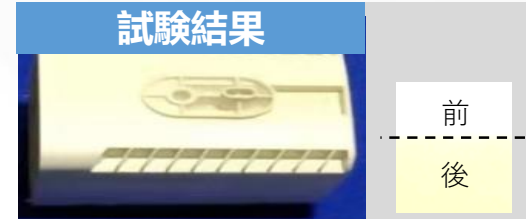

耐老化寿命 $\geq$ 10年以上

1,000時間後 キセノン加速エージング試験

従来のプラスチック
明らかに老化し、黄色くなっている