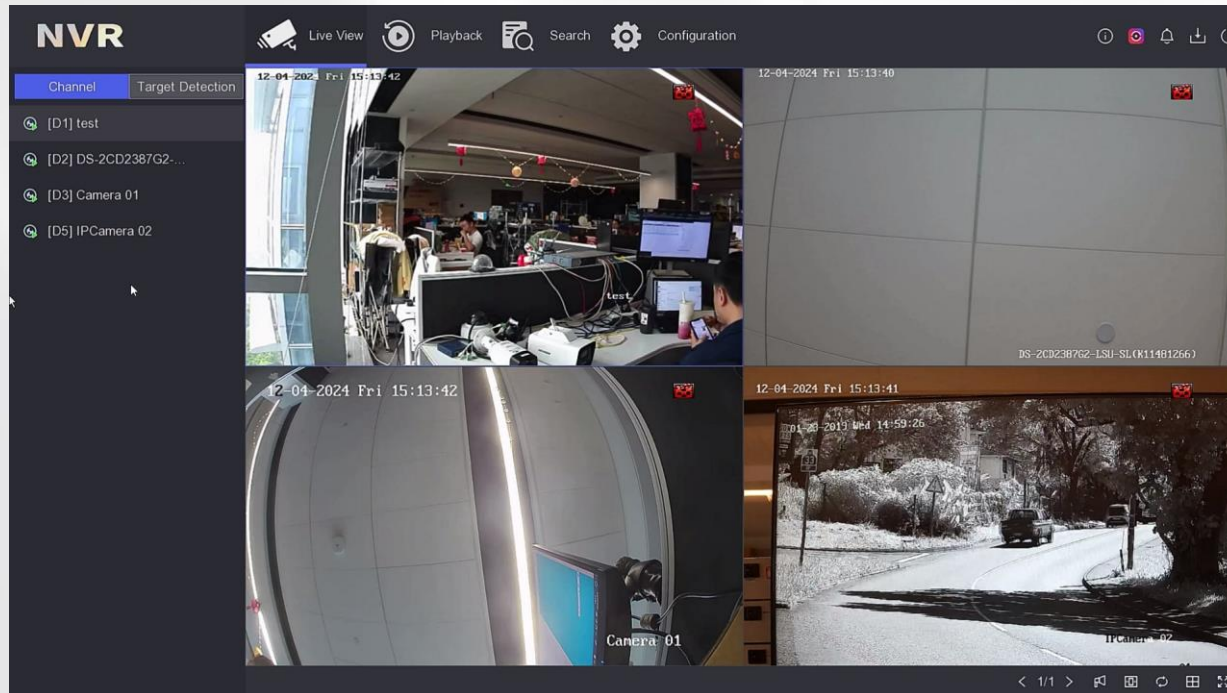

デコードリソースが不足による画面非表示は

- ✓ NOVIDEOになら帯域幅に合わせて、最適なプレビューを提供するためにメインとサブストリームを適応的に調整し、同じライブビューに同時表示でき、リソースが足りなくても、ないようメインからサブに切り替えられる