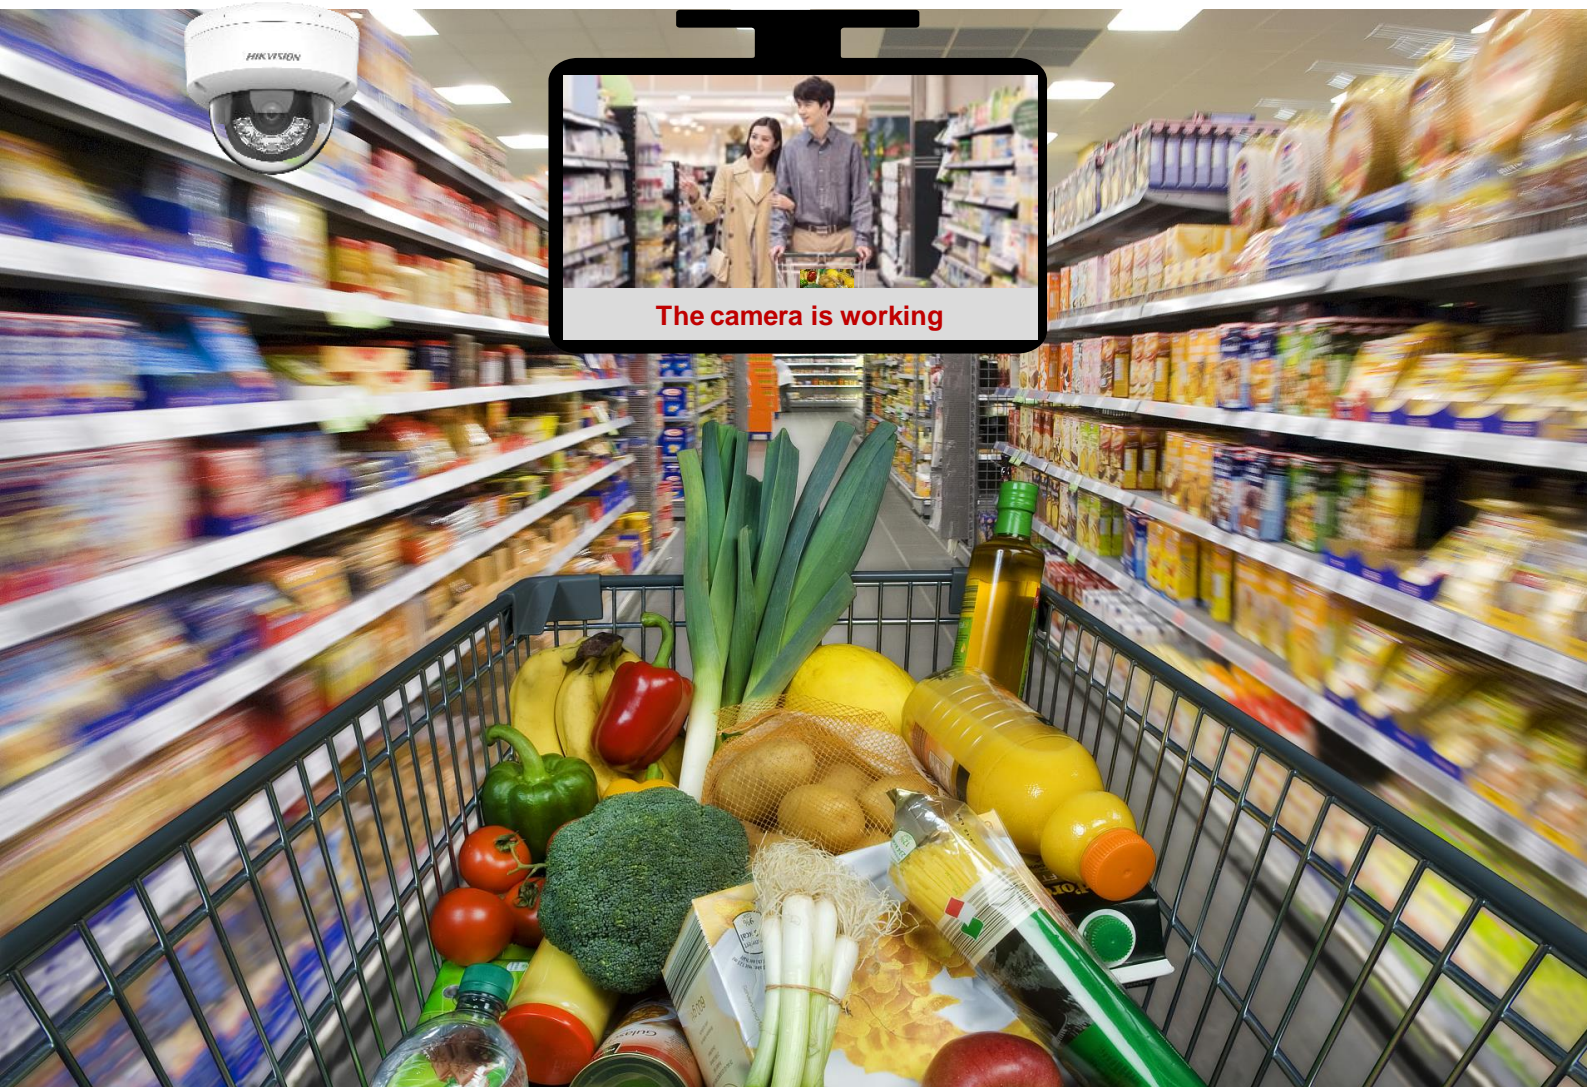

HDMIカメラ

HD画質のライブビューを直接出力

DS-2CD21x6G2-IMS (2/4/8 MP)

2024.05月にリリース予定

DS-2CD21x5G0-IMS

- マイクロHDMIインターフェース内蔵
- 1080P HDMI出力：50/60 Hz
- オーディオ/アラームI/O

※HDMIケーブルの品質にもよりますが、HDMI伝送距離は10～15mになります。