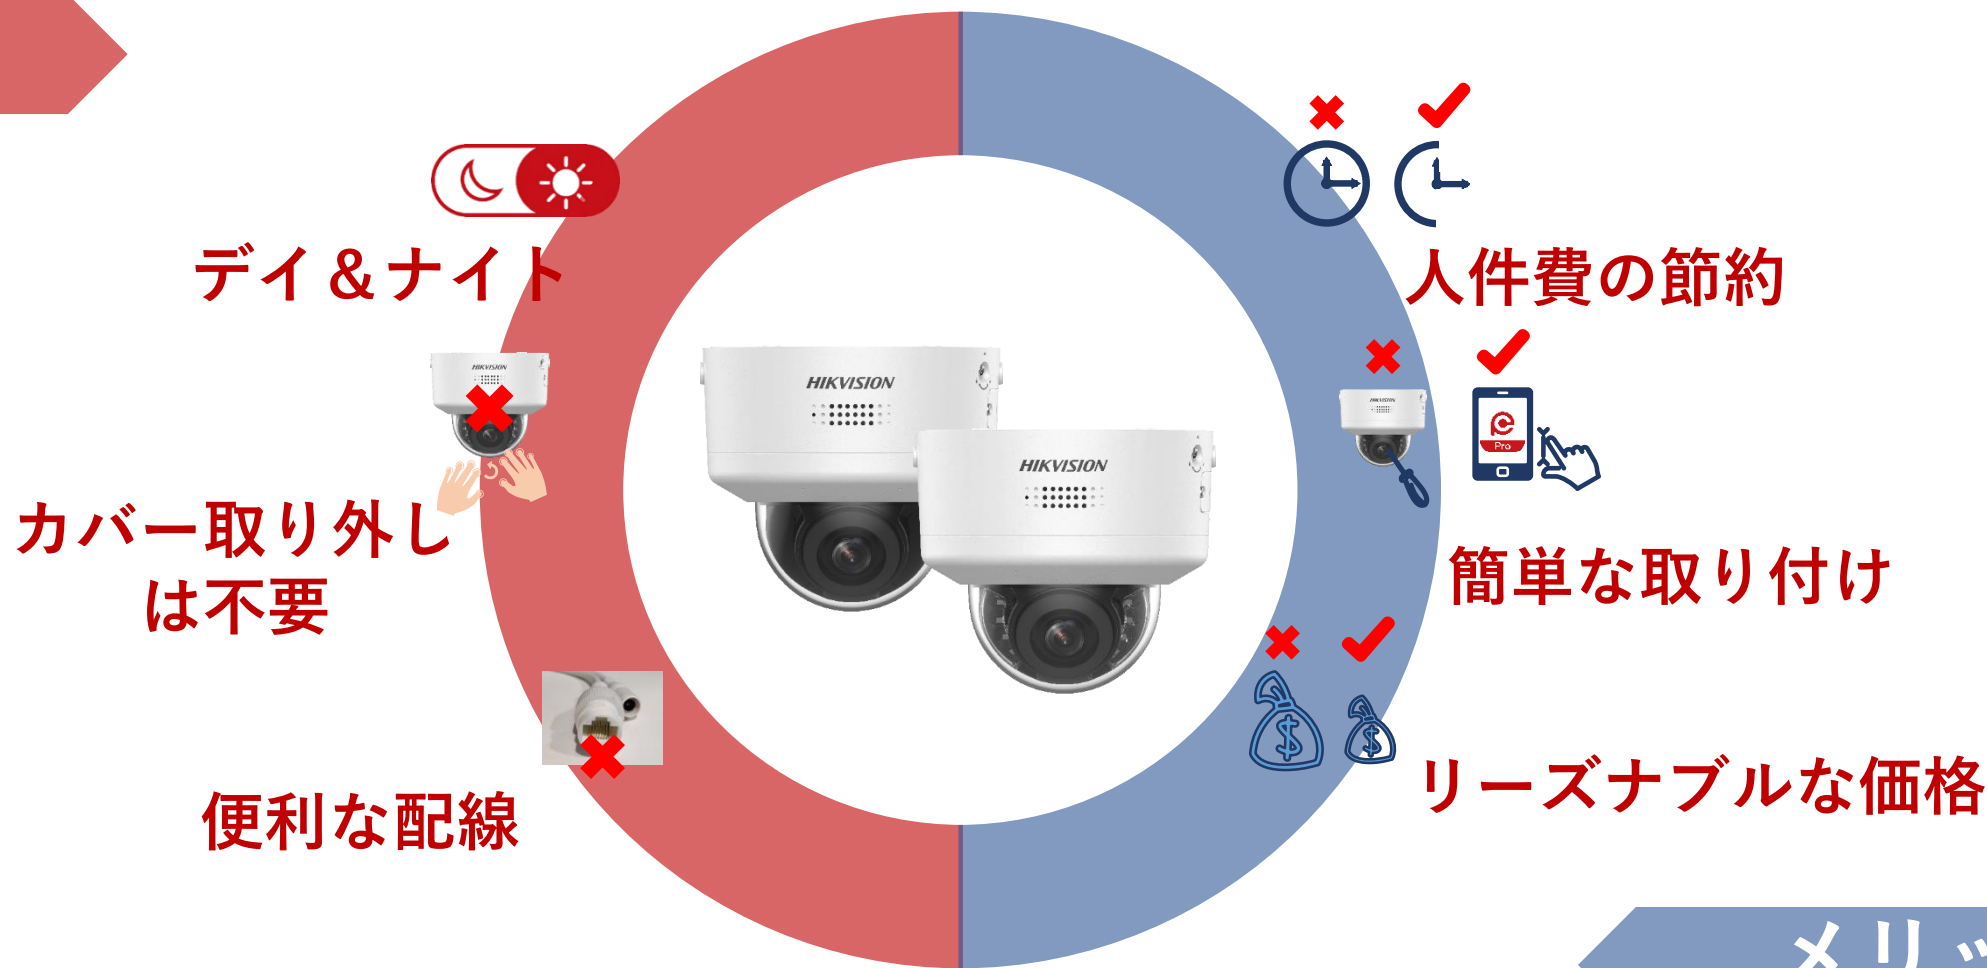

NEW

PTRZドームカメラのまとめ

P：パン T：チルト R：回転 Z：ズーム

特徴

メリット