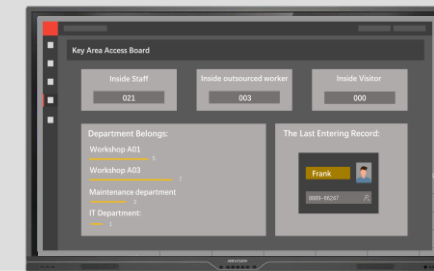

リアルタイムの通知で、関係者へ対応を指示

- リアルタイムでのイベント確認
- 迅速な対応

目次

重要エリアのアクセス制御

おすすめ商品

顔認証端末

バリアゲート

金属探知機

デジタルサイネージ

入場時

①保安検査

②安全啓発ビデオ

③ アクセス制御

退場時

④ 保安検査

⑤ アクセス制御

アクセスボード

- 生産ラインへの異物購入を防止します。
- 携帯電話や電子機器の持ち込みを禁止します。
- 安全手順を理解していることを確認します。

- “持ち出しが禁止されているモノ”の流出を防ぎます。

- スタッフの入退室管理を強化し、洗練された安全管理を実現。
- 部門（スタッフ、来訪者、委託スタッフ）ごとの人数を集計します。

顔認識

- 危険物を保管しているエリアには、限られたスタッフのみ立ち入りを許可し、部外者を検知します。