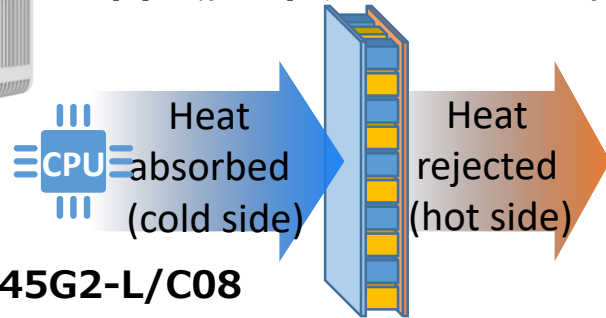

高温環境

- 電子冷却式のカメラは、より簡単に設置することができます。

Semiconductor-cooling

ペルチェ効果 (*) を利用して一方の面からもう一方の面に熱を伝えて冷却します。

DS-2XT6445G2-L/C08

Application Scenarios < 85 °C

Tobacco baking room, food baking room, high temperature aging room

85°C

Fixed lens

Balanced fill light

Ultra-thin body (90mm)

Semiconductor-cooling camera

- Compact structure for easy installation
- Semiconductor-cooling technology for 7×24h work
- Balanced fill lights for color details