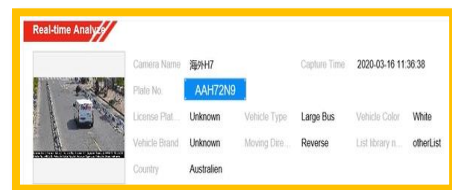

※画像はイメージです。

顔認識

- 顔認識は両手が塞がった状態でも、認証することができます。

※画像はイメージです。

車番認識

- ・ ナンバー認識を行い、許可された車両のみが敷地内に入ることができます。

登録されたナンバープレートの認証

- ✓ 広い認識エリア
- ✓ 薄暗い環境下でも認証

車両特性の分析

- ✓ ナンバープレート
- ✓ 車種
- ✓ 車両色
- ✓ ブランド
- ✓ 移動方向

多様な制御ニーズ

ノーマルシフト
スタッフ

09:00 -
17:00
月~金

夜勤 スタッフ

20:00-7:00
月~金

ビジター