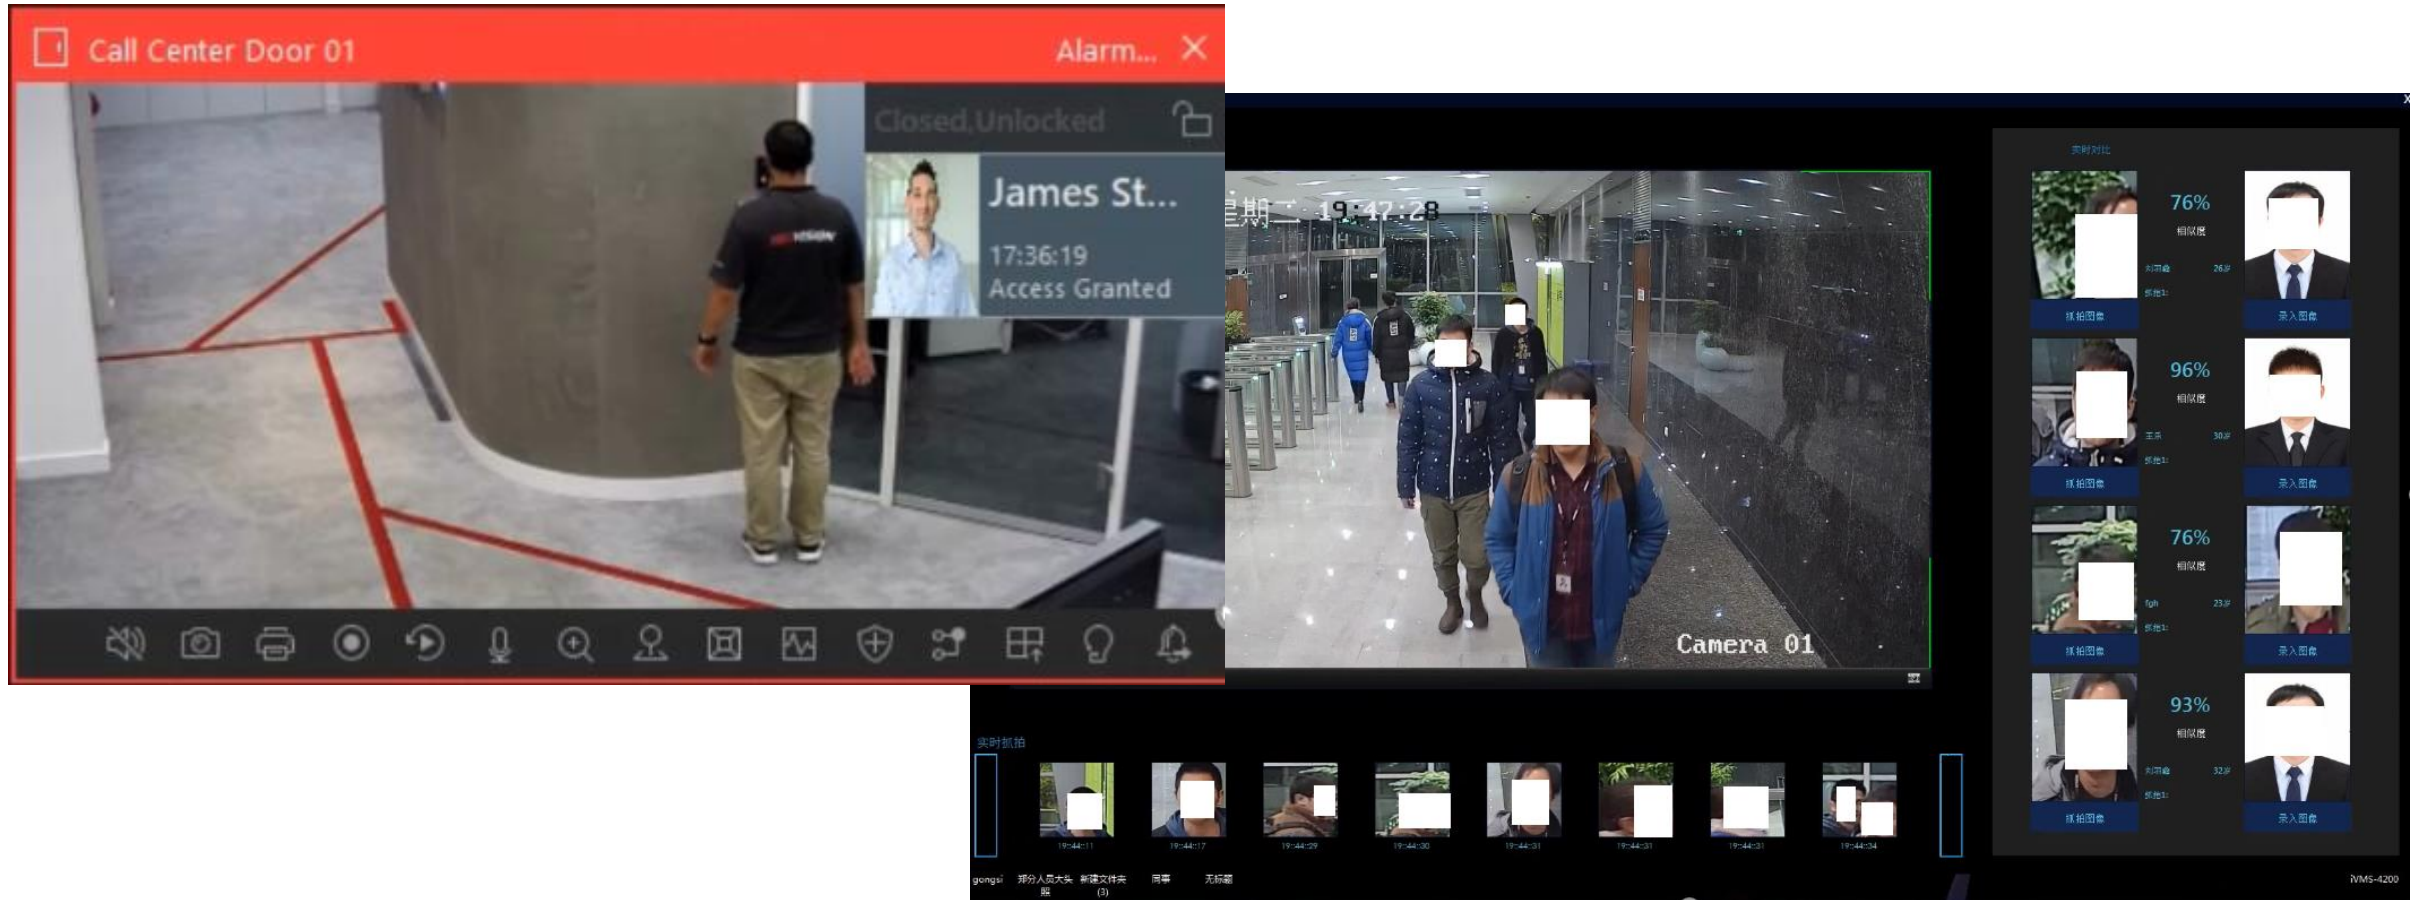

デジタルサイネージ

入場時

①保安検査

②安全啓発ビデオ

③ アクセス制御

退場時

④ 保安検査

⑤ アクセス制御

アクセスボード

- 生産ラインへの異物購入を防止します。
- 携帯電話や電子機器の持ち込みを禁止します。
- 安全手順を理解していることを確認します。

- “持ち出しが禁止されているモノ”の流出を防ぎます。

- スタッフの入退室管理を強化し、洗練された安全管理を実現。
- 部門（スタッフ、来訪者、委託スタッフ）ごとの人数を集計します。

顔認識

- 危険物を保管しているエリアには、限られたスタッフのみ立ち入りを許可し、部外者を検知します。

※画像はイメージです。

顔認識

- 顔認識は両手が塞がった状態でも、認証することができます。

※画像はイメージです。

車番認識

- ・ ナンバー認識を行い、許可された車両のみが敷地内に入ることができます。

登録されたナンバープレートの認証

- ✓ 広い認識エリア
- ✓ 薄暗い環境下でも認証