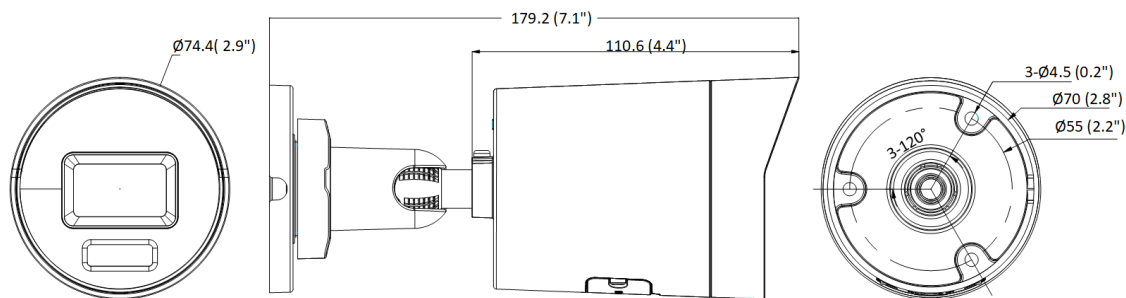

▪ 寸法

単位: mm(インチ)

▪ アクセサリー

▪ オプション

DS-1275ZJ-SUS 垂直ポールマウント	DS-1276ZJ-SUS コーナーマウント	DS-1280ZJ-XS ジャンクションボックス
		
DS-1275ZJ-SUS(Black) 垂直ポールマウント	DS-1276ZJ-SUS(Black) コーナーマウント	DS-1280ZJ-XS(Black) ジャンクションボックス
		