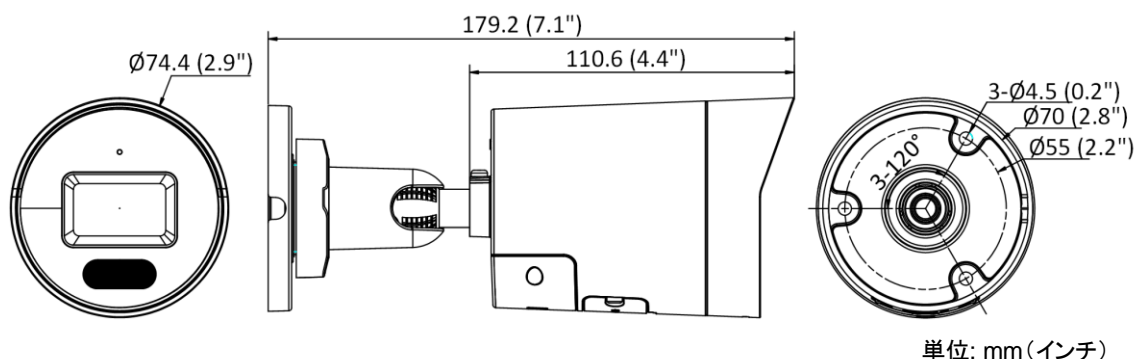

スマートイベント	シーン変更検知
リンク方法	FTP/NAS/メモリーカードにアップロード、監視センターに通知、トリガー録画、トリガーキャプチャ、メール送信、トリガーアラーム出力、音声警告、閃光
ディープラーニング機能	
顔検出	対応
境界保護	ラインクロス検知、侵入検知、領域入口検知、領域出口検知 特定なターゲット(人・車)に対しアラームを出すことが可能
全般	
電源	12 VDC ± 25%、0.54 A、max.6.5 W、Ø5.5 mm同軸電源プラグ、逆極性保護、PoE: IEEE 802.3af、クラス3、最大8 W
材質	金属
寸法	Ø74.4 mm × 179.2 mm
梱包寸法	234 mm × 120 mm × 117 mm
重量	約510 g
梱包重量	約880 g
保管条件	-30°C~60°C/湿度95%以下(結露なきこと)
起動および動作条件	-30 °C ~ 60 °C (-22 °F ~ 140 °F). Humidity 95% or less (non-condensing)
言語	33言語に対応:
一般機能	ハートビート、ミラー、メールによるパスワードリセット、ピクセルカウンター、アンチフリッカー
認証規格	
安全	UL: UL 62368-1、 CB: IEC 62368-1: 2014+A11、 CE-LVD: EN 62368-1: 2014/A11: 2017
環境	CE-RoHS: 2011/65/EU
EMC	CE-EMC: EN 55032:2015+A1:2020、EN 50130-4:2011+A1:2014、EN IEC 61000-3-2:2019+A1:2021、EN 61000-3-3:2013+A1:2019+A2:2021、 RCM: AS/NZS CISPR 32: 2015、 IC: ICES-003: Issue 7、 KC: KN32: 2015、KN35: 2015
保護	IP67: IEC 60529-2013

・入手可能モデル

DS-2CD2047G2H-LIU/SL(2.8mm)/Black

DS-2CD2047G2H-LIU/SL(2.8mm)

DS-2CD2047G2H-LIU/SL(4mm)

・寸法

・アクセサリ

・オプション

DS-1275ZJ-SUS 垂直ポールマウント	DS-1276ZJ-SUS コーナーマウント	DS-1280ZJ-XS ジャンクションボックス
		