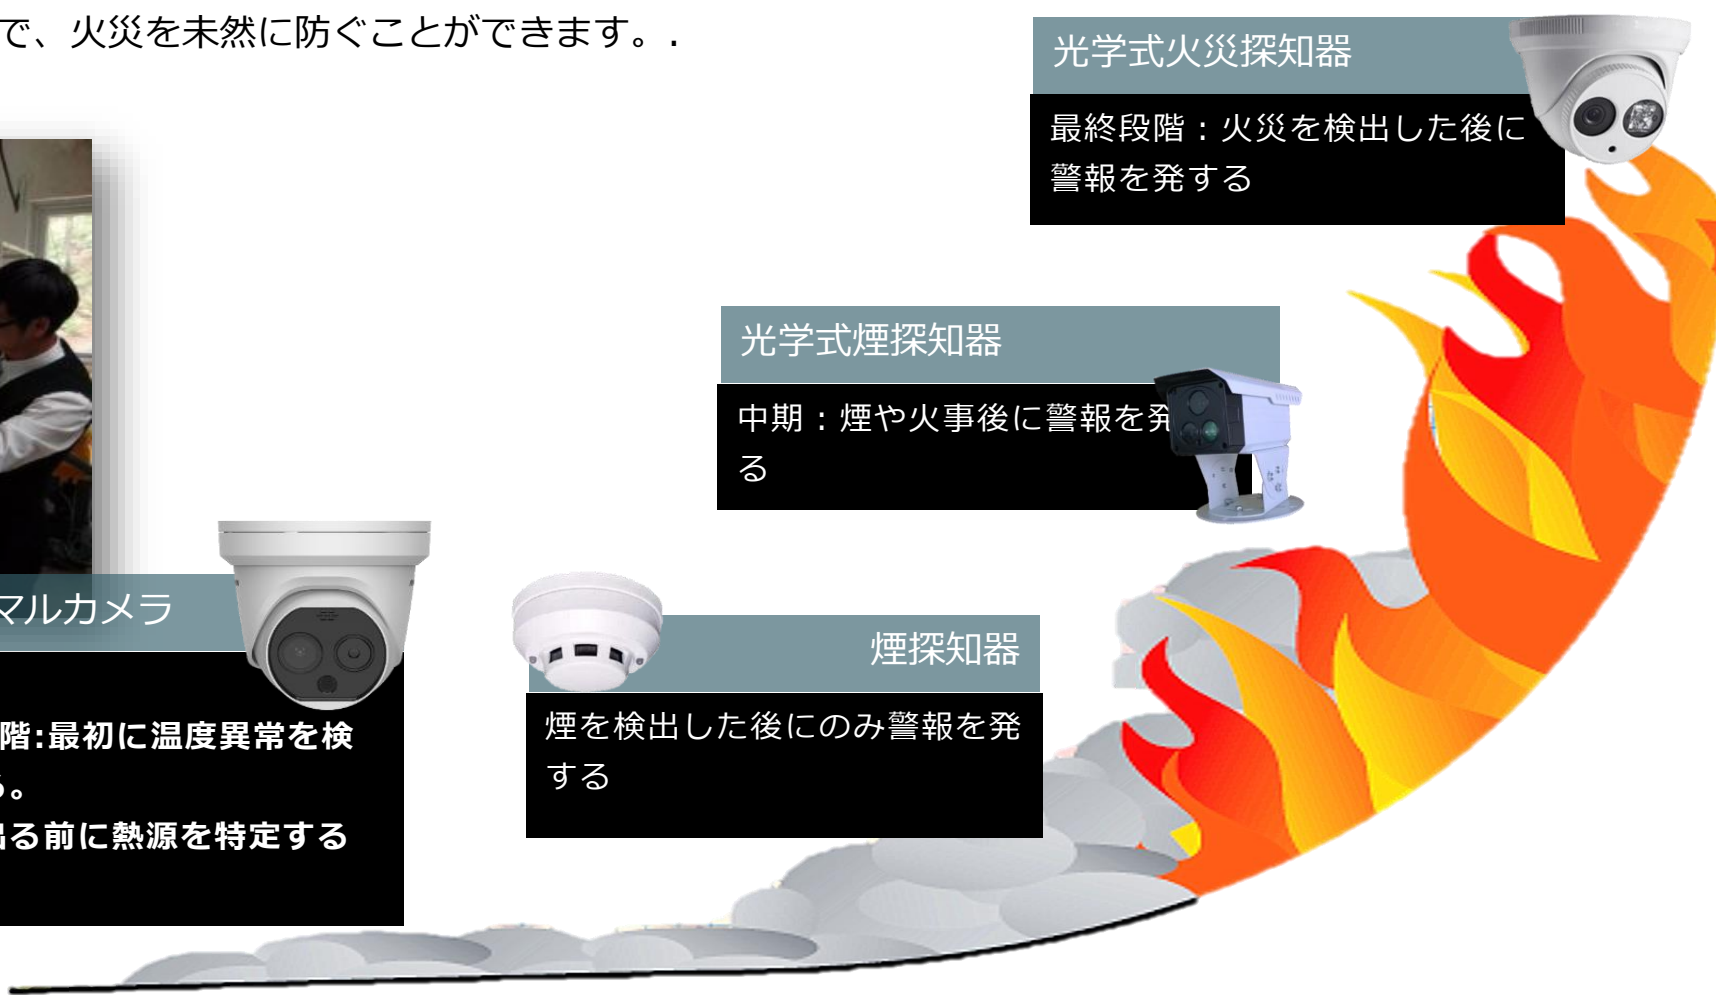

第1段階:最初に温度異常を検出する。
火が出る前に熱源を特定する

光学式煙探知器

中期:煙や火事後に警報を発する

煙探知器

煙を検出した後にのみ警報を発する

光学式火災探知器

最終段階:火災を検出した後に警報を発する