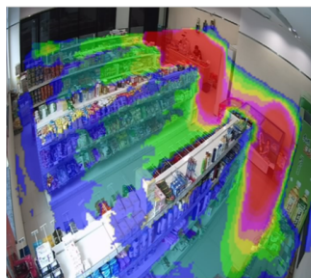

Space Heat Map