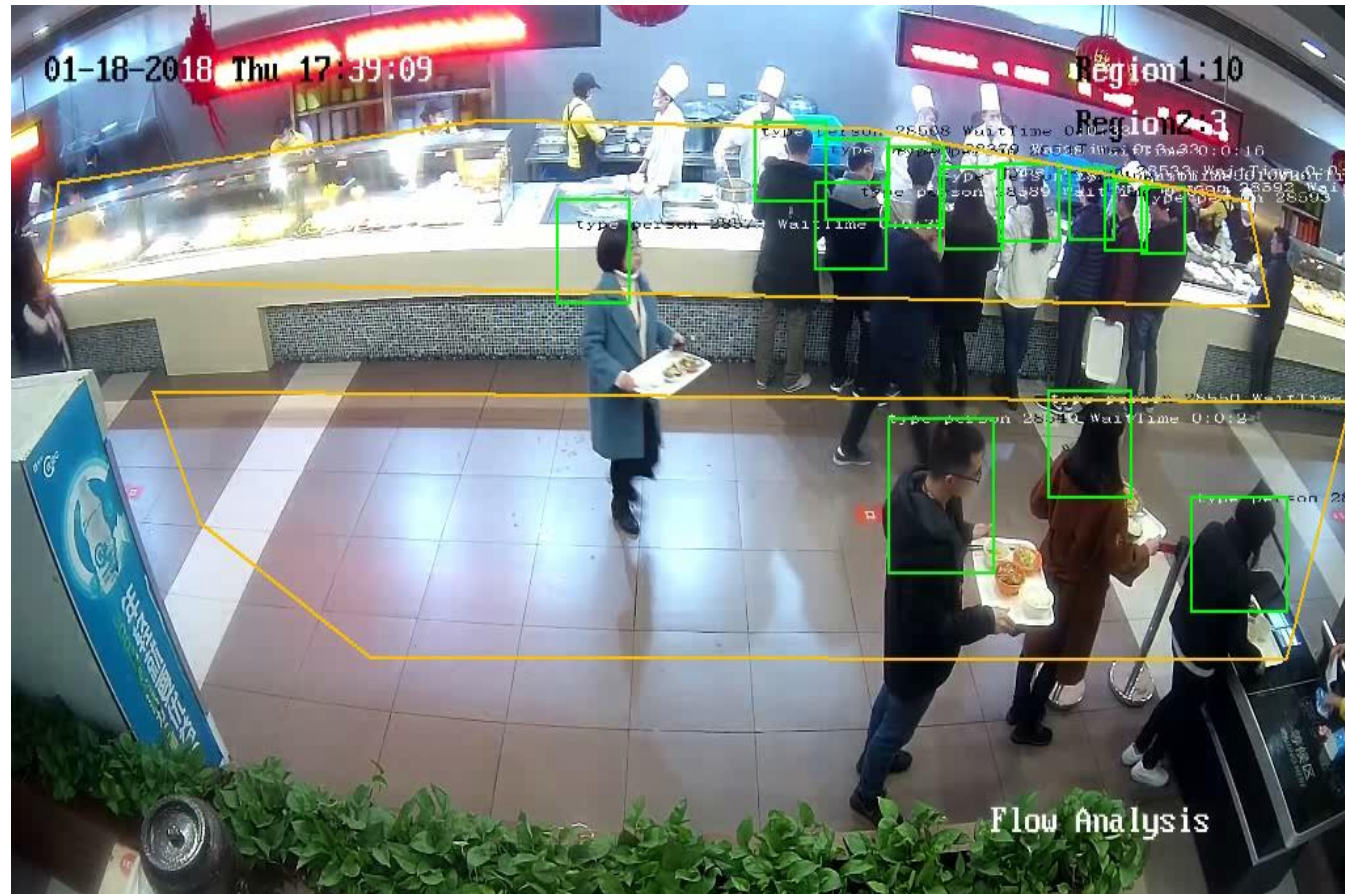

# ロビー & 共有スペース

カメラの人数カウントシステムとの連携

人数計測二眼カメラ

☑ ターゲットの3D情報とディープ・ラーニング アルゴリズムに基づいて**正確に人数をカウント**

🌀 **2.1~6メートル**までの出入り口を幅広くカバー；

📄 検測データはエクスポート可能

## 行列の管理

- 行列検知カメラを設置することで、レストランやフロントなどの混雑状況を把握することができます。