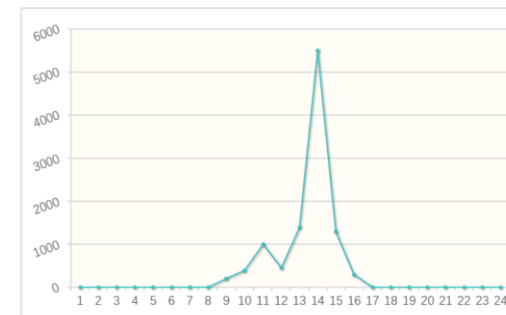

## ヒートマップ

- 魚眼カメラを利用することで、どのエリアが最も人気があるのか把握することができます。

魚眼カメラ

ディープラーニングに基づいて、ヒートマップは動物や移動物体などを除く人間だけを識別

Space Heat Map

Dwell time statistics

Time Heat Map

X-axis: time  
Y-axis: heat value for dwell time