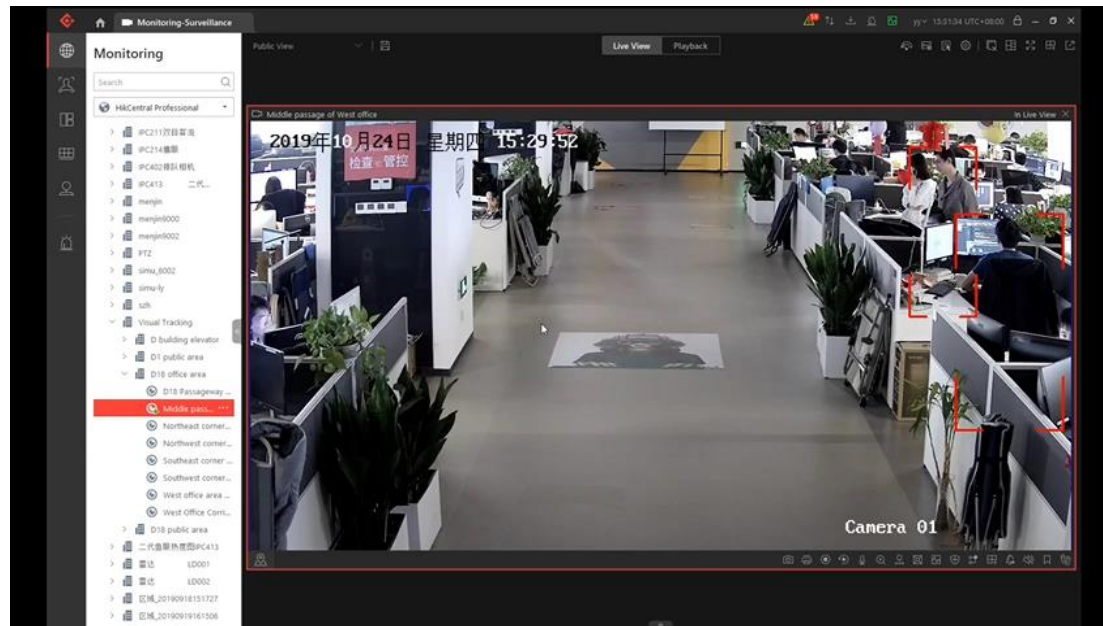

## 1 広い範囲を撮影可能なPTZカメラ

隅々まではっきりと見えるので、事故発生時の迅速な対応が可能です。

カメラ

ドーム型

バレット型

# ロビー & 共有スペース

安全な室内空間の創出

複数のカメラから最適なカメラを素早く表示

- 建物内のさまざまなカメラの関連する位置を事前に設定
- 対応するアイコンをクリックして監視画面を切り替える

無駄な映像の確認作業を削除し、管理効率を向上させる。