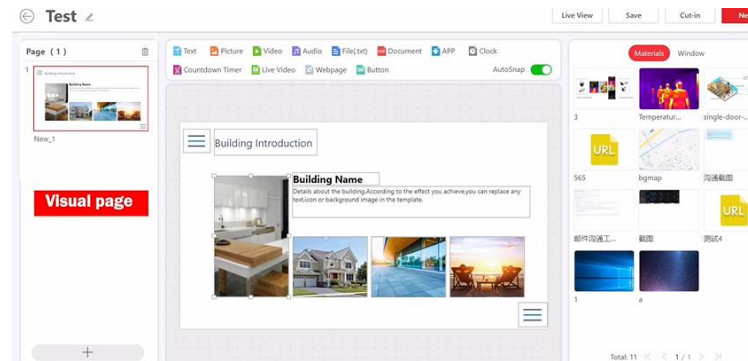

直感的な操作

使いやすい操作画面で、簡単に画面レイアウトを設定することができます。