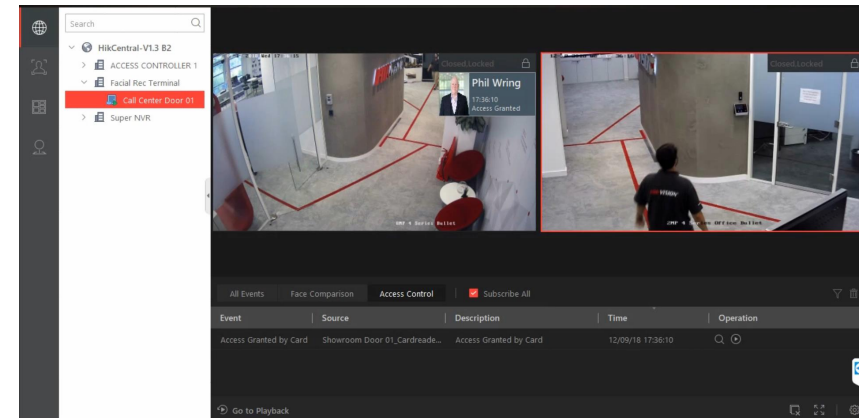

Video Surveillance & Access Control Linkage