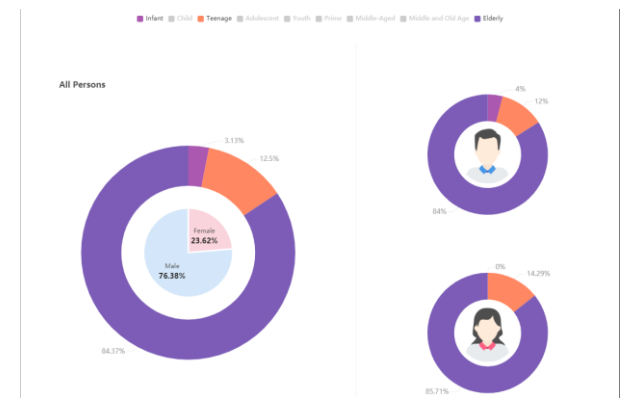

人物特徴分析

- 異なる特徴を持つ人の割合を示す
- 性別・年齢層を示す