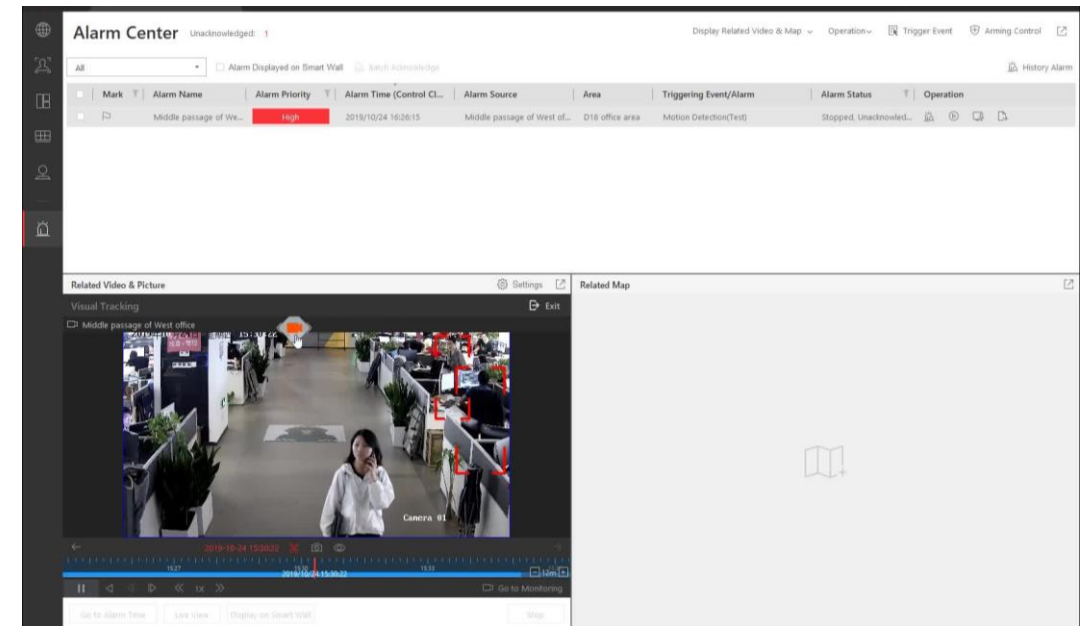

# ロビー & 共有スペース

安全な室内空間の創出

複数のカメラから最適なカメラを素早く表示

- 建物内のさまざまなカメラの関連する位置を事前に設定
- 対応するアイコンをクリックして監視画面を切り替える

無駄な映像の確認作業を削除し、管理効率を向上させる。