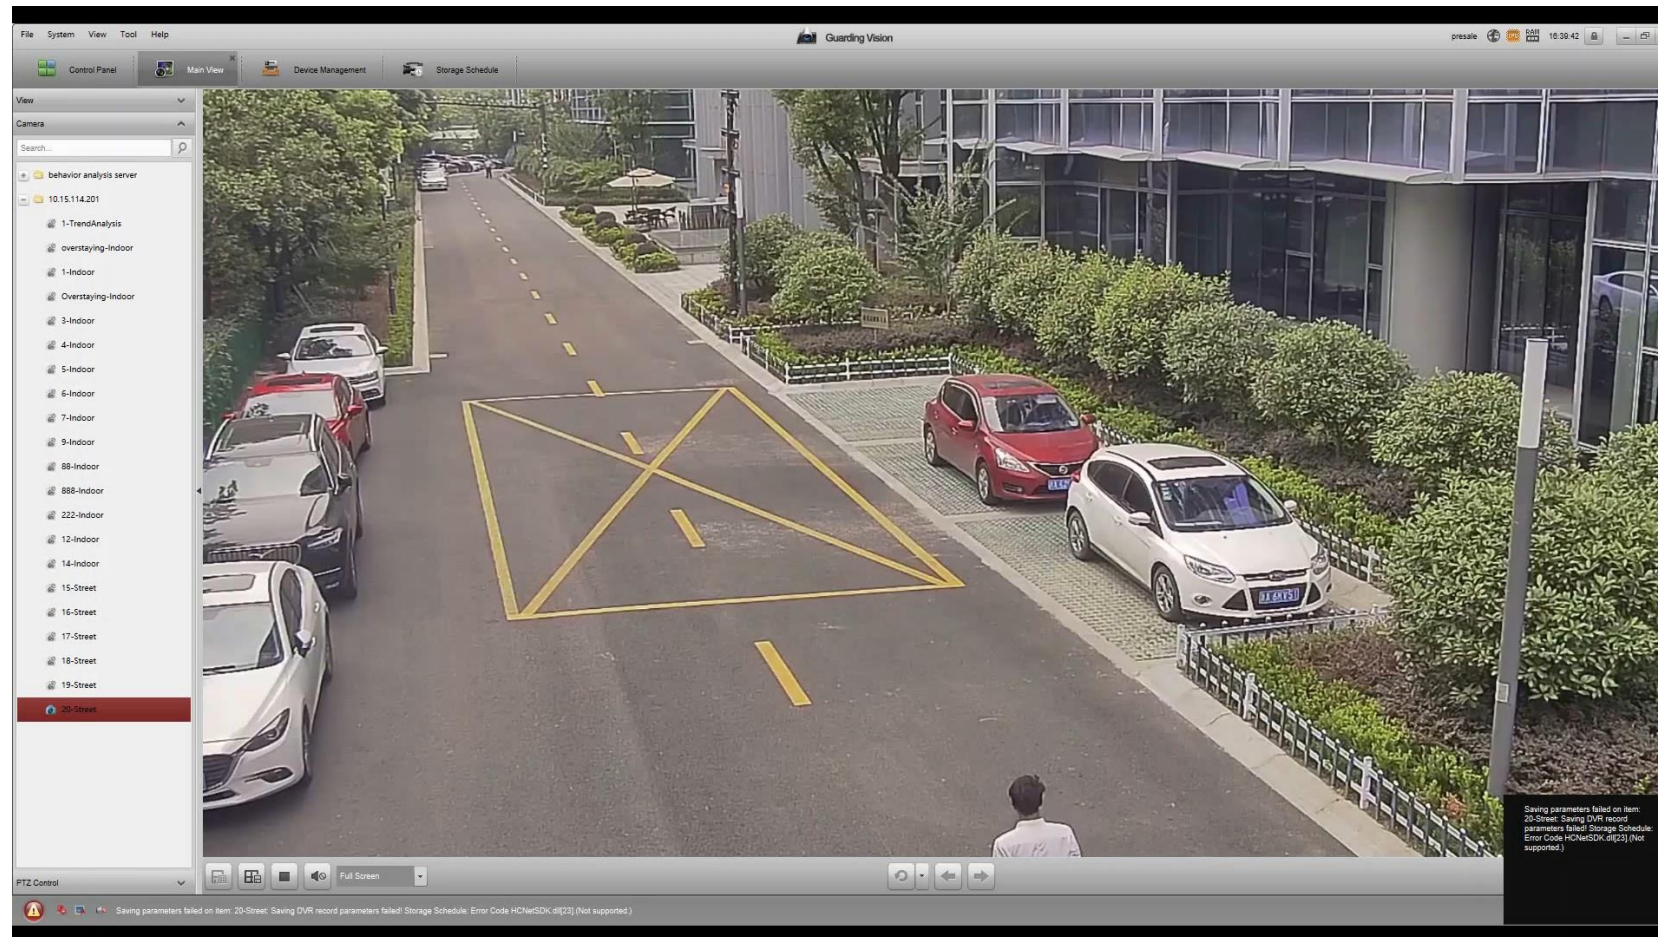

フィットネスジム & アウトドアエリア

お客様の転倒検知

- お客様が転倒してしまった場合に、カメラで検知し、重症化を防ぐことができます。