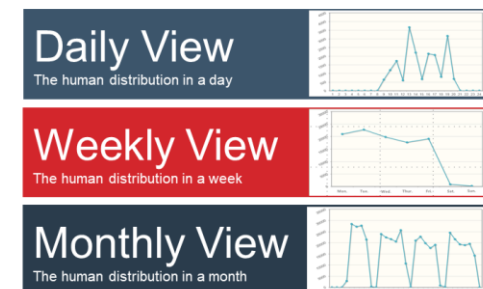

Human distribution statistics

Time Heat Map

X-axis: time
Y-axis: human distribution