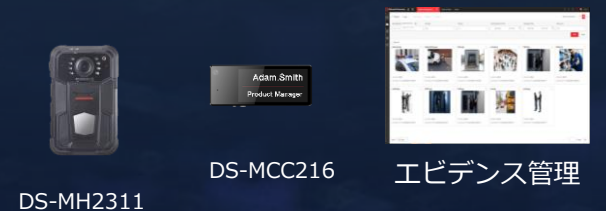

DS-MH2311   DS-MCC216   エビデンス管理