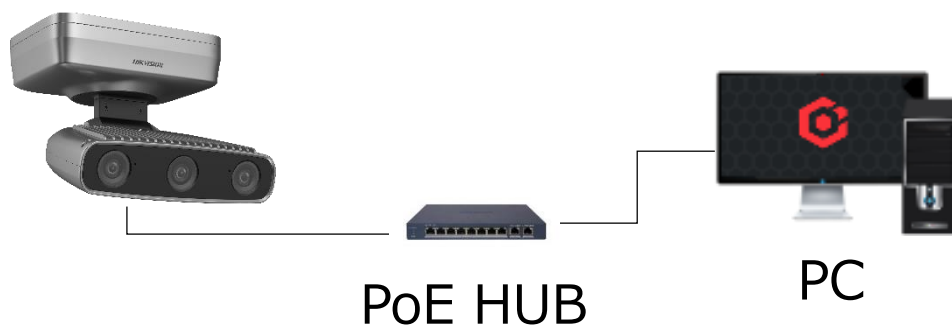

転倒検知

安全な職場環境の実現のために！

※画像はイメージです。

製造業(工場)などの現場では、作業員が転倒し、発見が遅れたことで怪我が悪化するリスクがあります。転倒が発生した際に、迅速に気づいてケアを行うことは非常に重要です。

HIKVISIONの3眼レンズカメラは、被写体を立体的に捉えることで、より高精度な「転倒検知」を実現します。

※画像はイメージです。

利用シーン

リアルタイムの通知で、関係者へ対応を指示

- リアルタイムでのイベント確認
- 迅速な対応（救助作業）

システム構成

iDS-2CD8447G0/B-RS

最小構成

分類	製品名	数量
カメラ	iDS-2CD8447G0/B-RS	1~
PoE HUB		1
PC&モニタ		1

オプション

“ソフトウェア”をご利用頂くと、“ポップアップ画面”で管理者へお知らせすることができます。

分類	製品名	数量
VMS	HikCentral-P-VSS-Base/0Ch	1
VMS	HikCentral-P-VSS-1Ch	カメラ台数