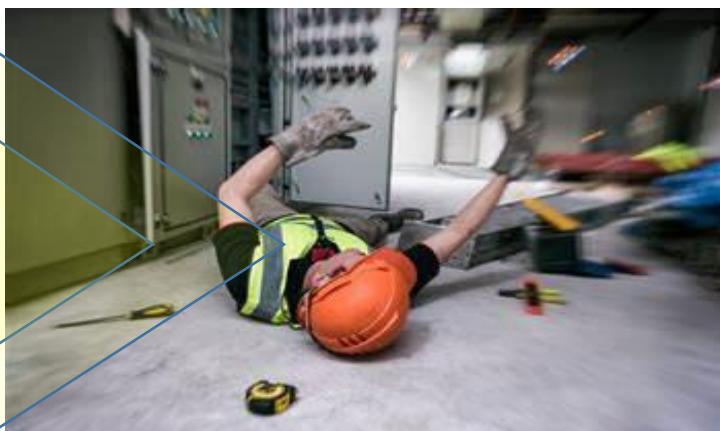

転倒検知

安全な職場環境の実現のために！

※画像はイメージです。

製造業(工場)などの現場では、作業員が転倒し、発見が遅れたことで怪我が悪化するリスクがあります。転倒が発生した際に、迅速に気づいてケアを行うことは非常に重要です。

HIKVISIONの3眼レンズカメラは、被写体を立体的に捉えることで、より高精度な「転倒検知」を実現します。

※画像はイメージです。

利用シーン

リアルタイムの通知で、関係者へ対応を指示

- リアルタイムでのイベント確認
- 迅速な対応（救助作業）

システム構成

iDS-2CD8447G0/B-RS

最小構成

分類	製品名	数量
カメラ	iDS-2CD8447G0/B-RS	1~
PoE HUB		1
PC&モニタ		1

オプション

“ソフトウェア”をご利用頂くと、“ポップアップ画面”で管理者へお知らせすることができます。

分類	製品名	数量
VMS	HikCentral-P-VSS-Base/0Ch	1
VMS	HikCentral-P-VSS-1Ch	カメラ台数