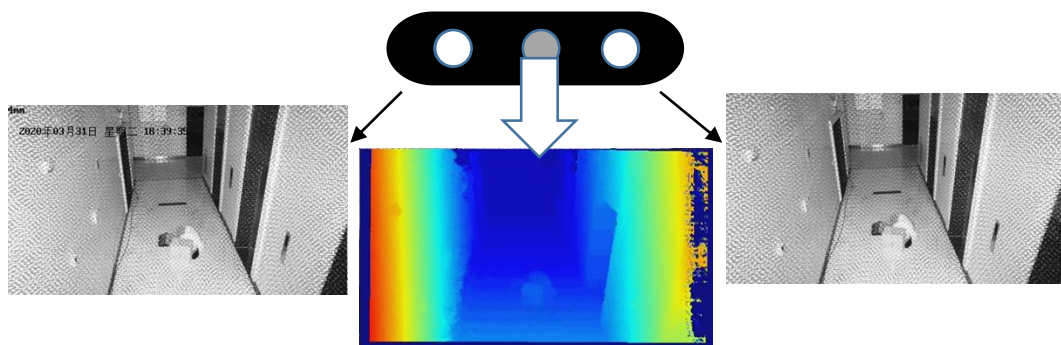

転倒検知

安全な職場環境の実現のために！

※画像はイメージです。

製造業(工場)などの現場では、作業員が転倒し、発見が遅れたことで怪我が悪化するリスクがあります。転倒が発生した際に、迅速に気づいてケアを行うことは非常に重要です。

HIKVISIONの3眼レンズカメラは、被写体を立体的に捉えることで、より高精度な「転倒検知」を実現します。

※画像はイメージです。

利用シーン

リアルタイムの通知で、関係者へ対応を指示

- リアルタイムでのイベント確認
- 迅速な対応（救助作業）

システム構成

iDS-2CD8447G0/B-RS

最小構成

分類	製品名	数量
カメラ	iDS-2CD8447G0/B-RS	1~
PoE HUB		1
PC&モニタ		1

オプション

“ソフトウェア”をご利用頂くと、“ポップアップ画面”で管理者へお知らせすることができます。

分類	製品名	数量
VMS	HikCentral-P-VSS-Base/0Ch	1
VMS	HikCentral-P-VSS-1Ch	カメラ台数