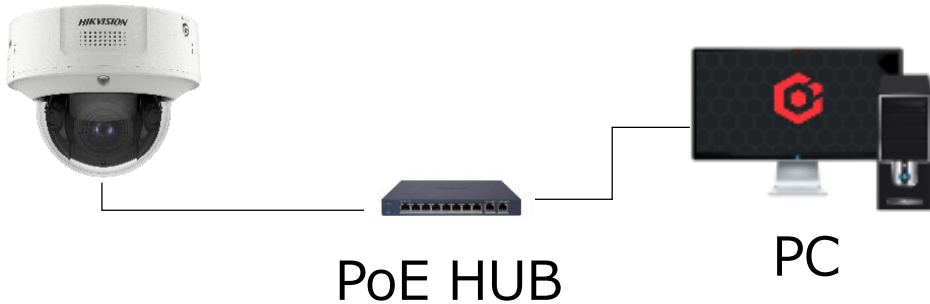

1人作業の検知 (不在検知)

HIKVISIONのAIカメラは、エリア内で指定した人数を下回った際にアラームを発報します。たとえば、2人作業が求められる場所で作業員が1人になった場合、管理者に通知が送られます。
これにより、安全管理が強化され、迅速な対応が可能になります。

①このエリアには必ず
2人以上の作業員が必要

不在検知！

②1人以下になると
アラームを発報

利用シーン

例えば、工場には2人作業が必須の作業現場があります。1人作業が行われた場合、AIカメラがこれを検知し、2人作業を促進します。

また、消防指令室やナースセンター、サービスセンターなど、常に人が必要な場所で誰もいなくなった場合も、AIカメラが即座に検知します。

システム構成

iDS-2CD7146G0-IZS

分類	製品名	数量
カメラ	iDS-2CD7146G0-IZS	1~
PoE HUB		1
PC&モニタ		1

オプション

“ソフトウェア”をご利用頂くと、“ポップアップ画面”で管理者へお知らせすることができます。

分類	製品名	数量
VMS	HikCentral-P-VSS-Base/0Ch	1
VMS	HikCentral-P-VSS-1Ch	カメラ台数