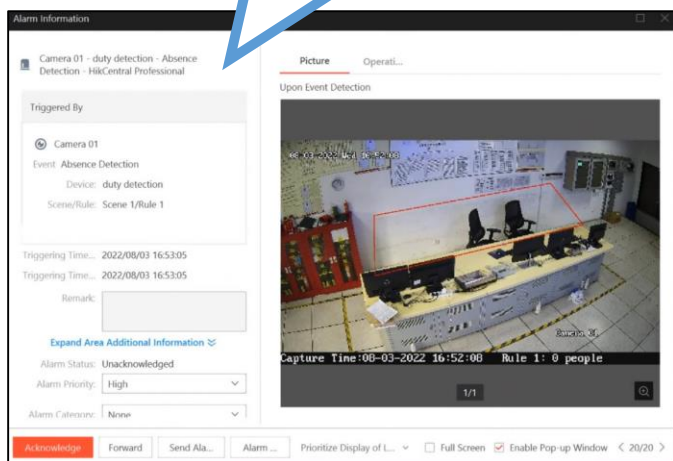

1人作業の検知 (不在検知)

HIKVISIONのAIカメラは、エリア内で指定した人数を下回った際にアラームを発報します。たとえば、2人作業が求められる場所で作業員が1人になった場合、管理者に通知が送られます。
これにより、安全管理が強化され、迅速な対応が可能になります。

①このエリアには必ず
2人以上の作業員が必要

不在検知！

②1人以下になると
アラームを発報

利用シーン

例えば、工場には2人作業が必須の作業現場があります。1人作業が行われた場合、AIカメラがこれを検知し、2人作業を促進します。

また、消防指令室やナースセンター、サービスセンターなど、常に人が必要な場所で誰もいなくなった場合も、AIカメラが即座に検知します。

システム構成

iDS-2CD7146G0-IZS

分類	製品名	数量
カメラ	iDS-2CD7146G0-IZS	1~
PoE HUB		1
PC&モニタ		1

オプション

“ソフトウェア”をご利用頂くと、“ポップアップ画面”で管理者へお知らせすることができます。

分類	製品名	数量
VMS	HikCentral-P-VSS-Base/0Ch	1
VMS	HikCentral-P-VSS-1Ch	カメラ台数