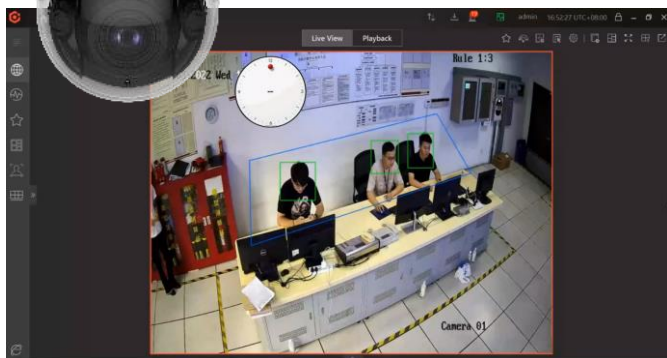

1人作業の検知 (不在検知)

HIKVISIONのAIカメラは、エリア内で指定した人数を下回った際にアラームを発報します。たとえば、2人作業が求められる場所で作業員が1人になった場合、管理者に通知が送られます。
これにより、安全管理が強化され、迅速な対応が可能になります。

①このエリアには必ず
2人以上の作業員が必要

不在検知！

②1人以下になると
アラームを発報

利用シーン

例えば、工場には2人作業が必須の作業現場があります。1人作業が行われた場合、AIカメラがこれを検知し、2人作業を促進します。

また、消防指令室やナースセンター、サービスセンターなど、常に人が必要な場所で誰もいなくなった場合も、AIカメラが即座に検知します。

システム構成

iDS-2CD7146G0-IZS

分類	製品名	数量
カメラ	iDS-2CD7146G0-IZS	1~
PoE HUB		1
PC&モニタ		1

オプション

“ソフトウェア”をご利用頂くと、“ポップアップ画面”で管理者へお知らせすることができます。

分類	製品名	数量
VMS	HikCentral-P-VSS-Base/0Ch	1
VMS	HikCentral-P-VSS-1Ch	カメラ台数