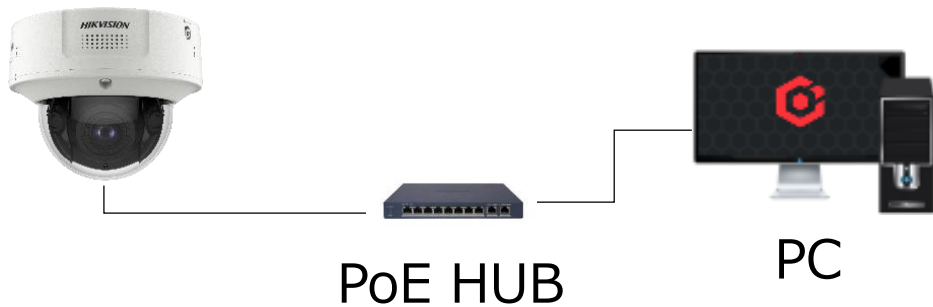

ヘルメット検知

工場や倉庫でヘルメットを確実に装着することで安全性を確保することができます。作業中に発生する可能性がある落下物や飛来物から頭部を保護し、怪我や重大な事故を防ぎます。

また、狭い空間や高所作業では、頭をぶつけるリスクも高いため、ヘルメットがクッションとしての役割を果たします。

・ヘルメットを外すと管理者へ通知

・確実な着用を促す

利用シーン

工場や倉庫への入場時に確実なヘルメットの装着を促し、落下物や転倒が発生した場合の被害を最小限にとどめます。

システム構成

iDS-2CD7146G0-IZS

最小構成

分類	製品名	数量
カメラ	iDS-2CD7146G0-IZS	1~
PoE HUB		1
PC&モニタ		1

オプション

“ソフトウェア”をご利用頂くと、“ポップアップ画面”で管理者へお知らせすることができます。

分類	製品名	数量
VMS	HikCentral-P-VSS-Base/0Ch	1
VMS	HikCentral-P-VSS-1Ch	カメラ台数