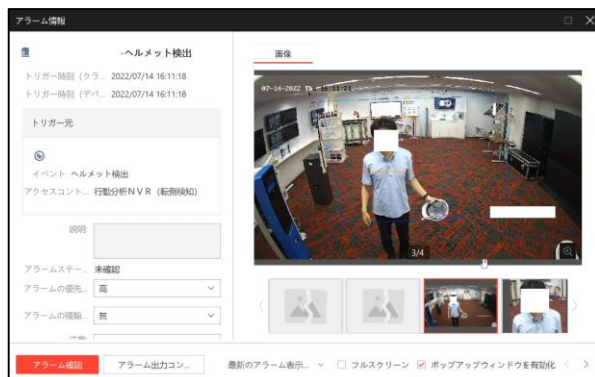

ヘルメット検知

工場や倉庫でヘルメットを確実に装着することで安全性を確保することができます。作業中に発生する可能性がある落下物や飛来物から頭部を保護し、怪我や重大な事故を防ぎます。

また、狭い空間や高所作業では、頭をぶつけるリスクも高いため、ヘルメットがクッションとしての役割を果たします。

・ヘルメットを外すと管理者へ通知

・確実な着用を促す

利用シーン

工場や倉庫への入場時に確実なヘルメットの装着を促し、落下物や転倒が発生した場合の被害を最小限にとどめます。

システム構成

iDS-2CD7146G0-IZS

最小構成

分類	製品名	数量
カメラ	iDS-2CD7146G0-IZS	1~
PoE HUB		1
PC&モニタ		1

オプション

“ソフトウェア”をご利用頂くと、“ポップアップ画面”で管理者へお知らせすることができます。

分類	製品名	数量
VMS	HikCentral-P-VSS-Base/0Ch	1
VMS	HikCentral-P-VSS-1Ch	カメラ台数