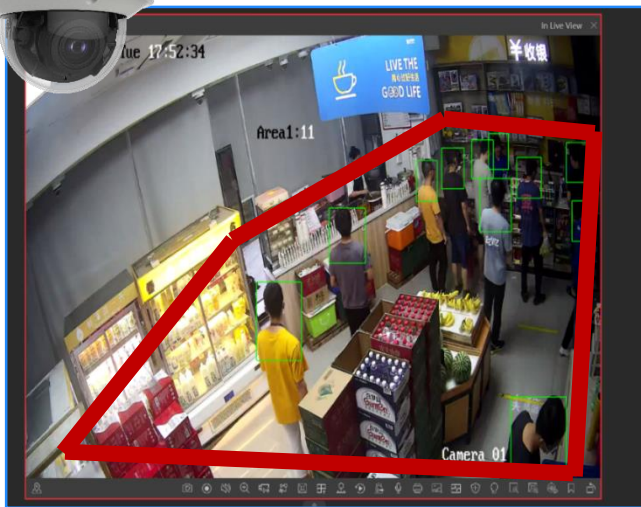

オーバーツーリズムの対策

オーバーツーリズムは、観光客の過剰な集中により地域の環境や住民の生活に悪影響を及ぼす問題です。

自然破壊や文化財の損傷、住民の生活コスト上昇、騒音や混雑が深刻化する一方、観光地としての魅力が損なわれるリスクもあります。さらに、観光客がSNS映えを求めて「危険なエリアでの写真撮影」を行うケースが増え、安全や環境への影響が懸念されています。

※画像はイメージです。

AIカメラのエリア人数カウント機能を活用すると、指定されたエリア内の人数を推測できます。人口密度が一定のしきい値を超えた場合、自動的に管理者へ通知を行うことで、混雑の悪化を未然に防ぎます。

小売

観光地

エンターテインメント施設

応用シーン

ネットワークスピーカーを活用し、
“危険なエリアでの写真撮影”を抑止することもできます。

- カメラが“人物”を検知

- ネットワークスピーカーで
注意喚起（自動再生）

ここでの写真撮影は禁止です！