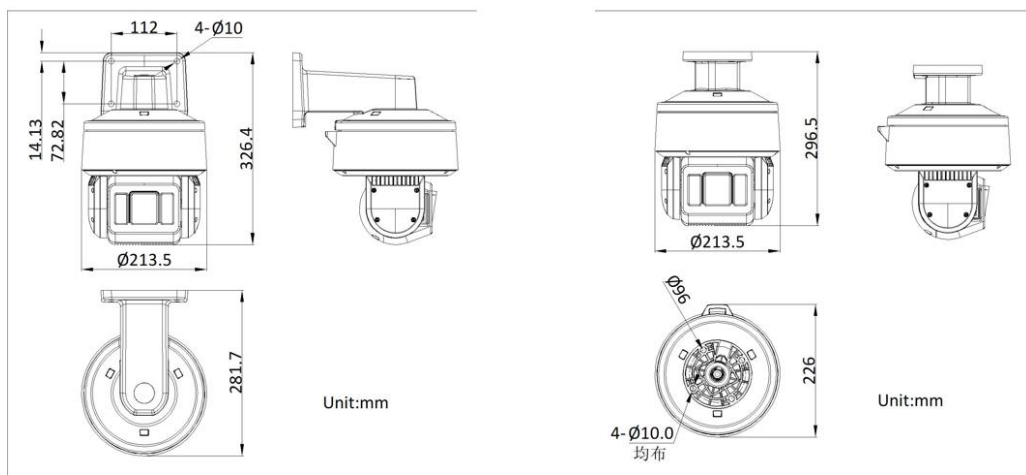

距離 (テレ)	3072メートル (10078.7フィート)	1219メートル (3999.3フィート)	614.4メートル (2015.7フィート)	307.2メートル (1007.9フィート)

防食性能

Hikvision製品は防錆性能により3つのレベルに分類されています。以下の説明を参考に、使用環境に合わせて選択してください。

このモデルは最高レベルの保護を備えています。

レベル	説明
最高レベルの保護	このレベルのHikvision製品は、専門的な防錆保護が必要な領域で使用するために装備されています。防食性能としては、海岸線、埠頭、化学工場などが挙げられます。
中程度の保護	このレベルのHikvision製品は、中程度の防錆要求がある地域で使用するために装備されています。防食性能としては、海岸線から約2キロメートル (1.24マイル) 離れた沿岸地域や酸性雨の影響を受ける地域などが挙げられます。
特別な保護なし	このレベルのHikvision製品は、特定の防食保護を必要としない場所での使用向けに装備されています。

入手可能モデル

DS-2DT5432MWG-T(PA)

寸法

アクセサリ

オプション

DS-4680ZJ-GP
ジャンクションボック
ス