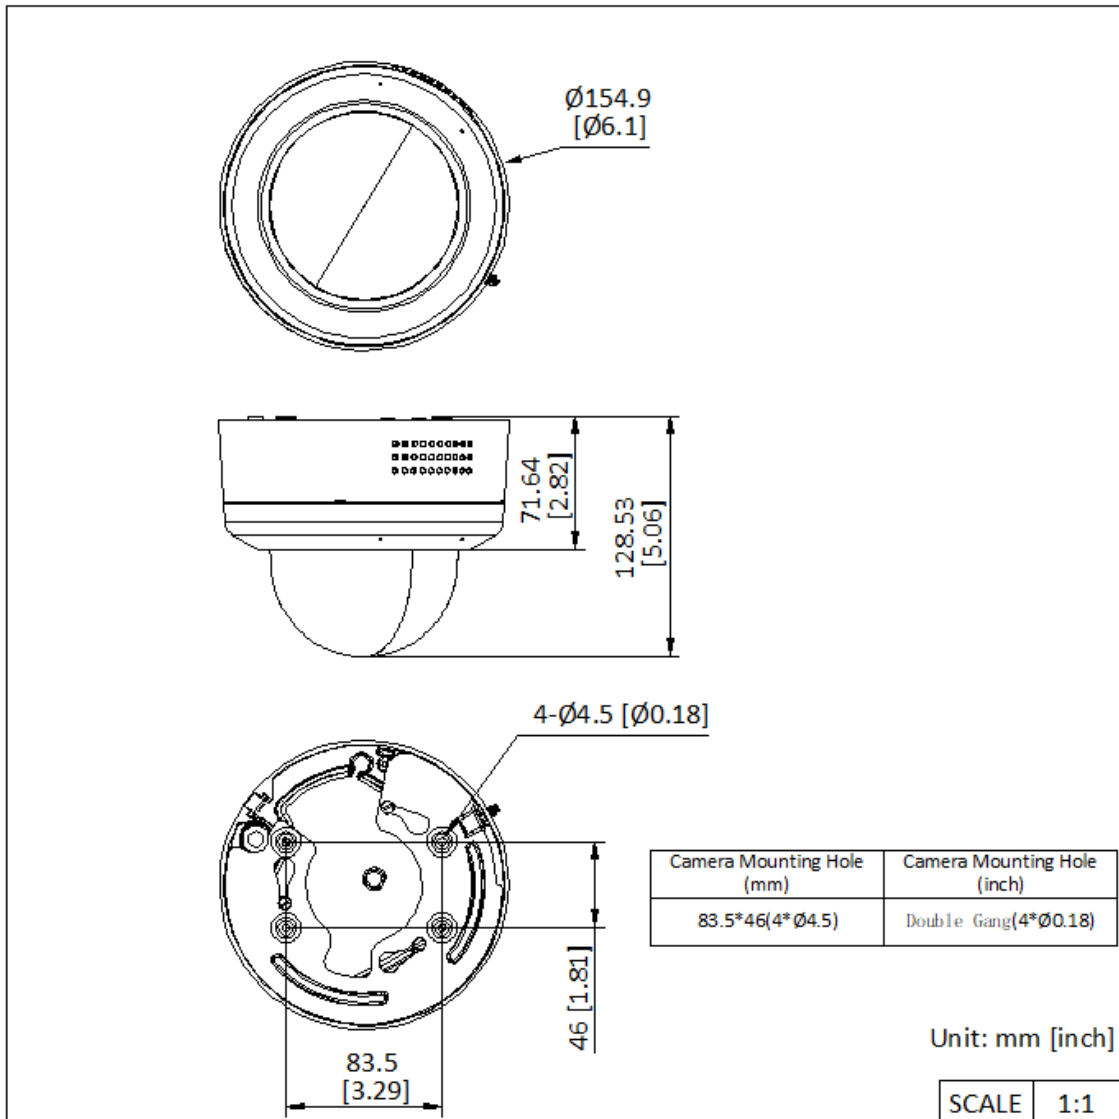

▪ 入手可能モデル

DS-2XC3146G0H-LISU/SL(PA)(2.8mm)

DS-2XC3146G0H-LISU/SL(PA)(4mm)

▪ 寸法

▪ アクセサリー

■含まれる

**DS-1280ZJ-
DM55-428C-Y**
ポリマー防錆ドーム
型用ジャンクション
ボックス

■オプション