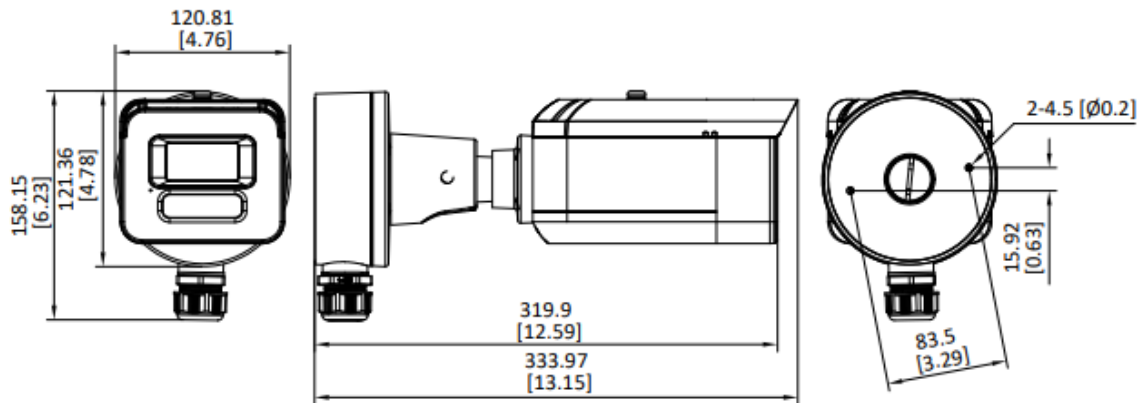

▪ 寸法

Camera Mounting Hole (mm)	Camera Mounting Hole (inch)
83.5(2*ø4.5)	3.29"(2*ø0.2)

Unit: mm [inch]

- アクセサリー
- 含まれる

DS-1280ZJ-DM46-428

C-Y

ポリマー防錆バレット型ジャンクションボックス

■オプション